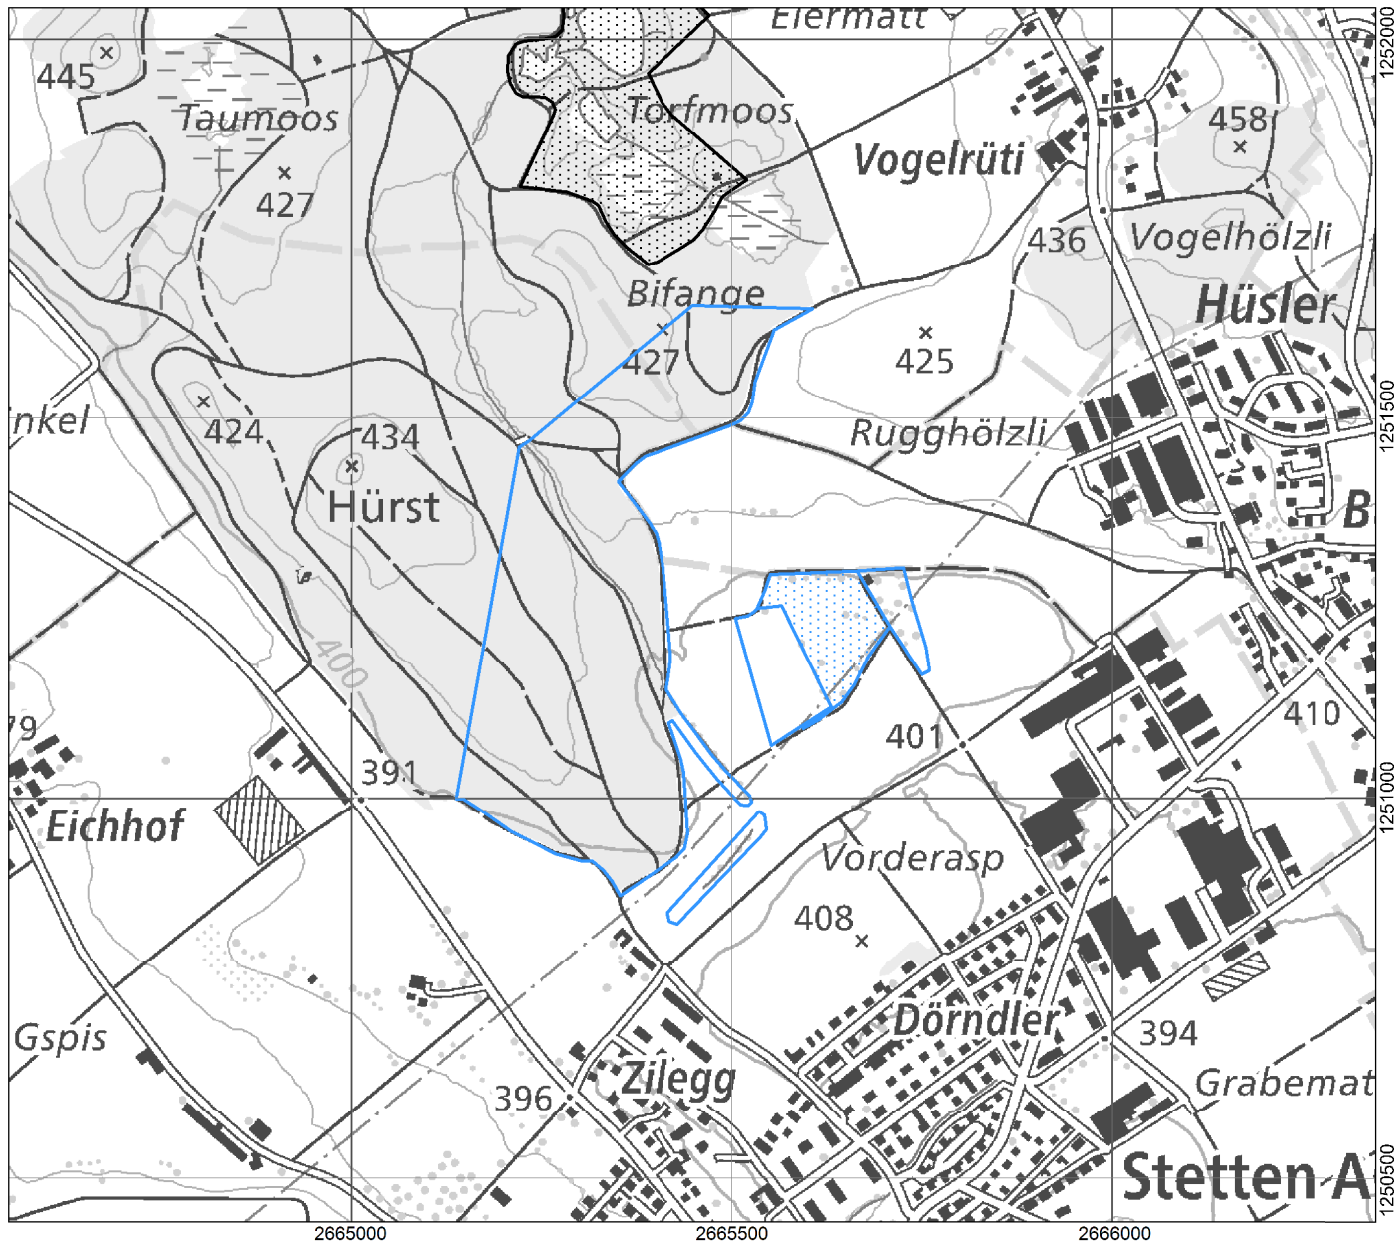

Bundesinventar der Amphibienlaichgebiete von nationaler Bedeutung
Inventaire fédéral des sites de reproduction de batraciens d'importance nationale
Inventario federale dei siti di riproduzione di anfibi di importanza nazionale
Inventari federal dals territoris da frega d'amfibis d'importanza naziunala

Lokalität
Localité
Località
Localidad

Bösimoos

Objekt
Objet
Oggetto
Object

AG2015

1:10'000

- Bereich A / Secteur A / Settore A / Sector A
- Bereich B / Secteur B / Settore B / Sector B
- Wanderobjekte / Objets itinérants / Oggetti mobili / Objects movibels
- Nicht definitiv bereinigte Objekte / Objets dont la mise au net n'est pas terminée
  Oggetti non ancora delimitati in modo definitivo / Objects che n'èn anc betg surlavurads definitivamain
- Weitere Objekte / Autres objets / Altri Oggetti / Auters objects

Ausschnitt aus der LK 1:25'000
Fragment de la CN 1:25'000
Frammento della CN 1:25'000
Part da la CTN 1:25'000

1090

Aufnahme: 2001
Revision:

©BAFU / OFEV
UFAM / UFAM 2017