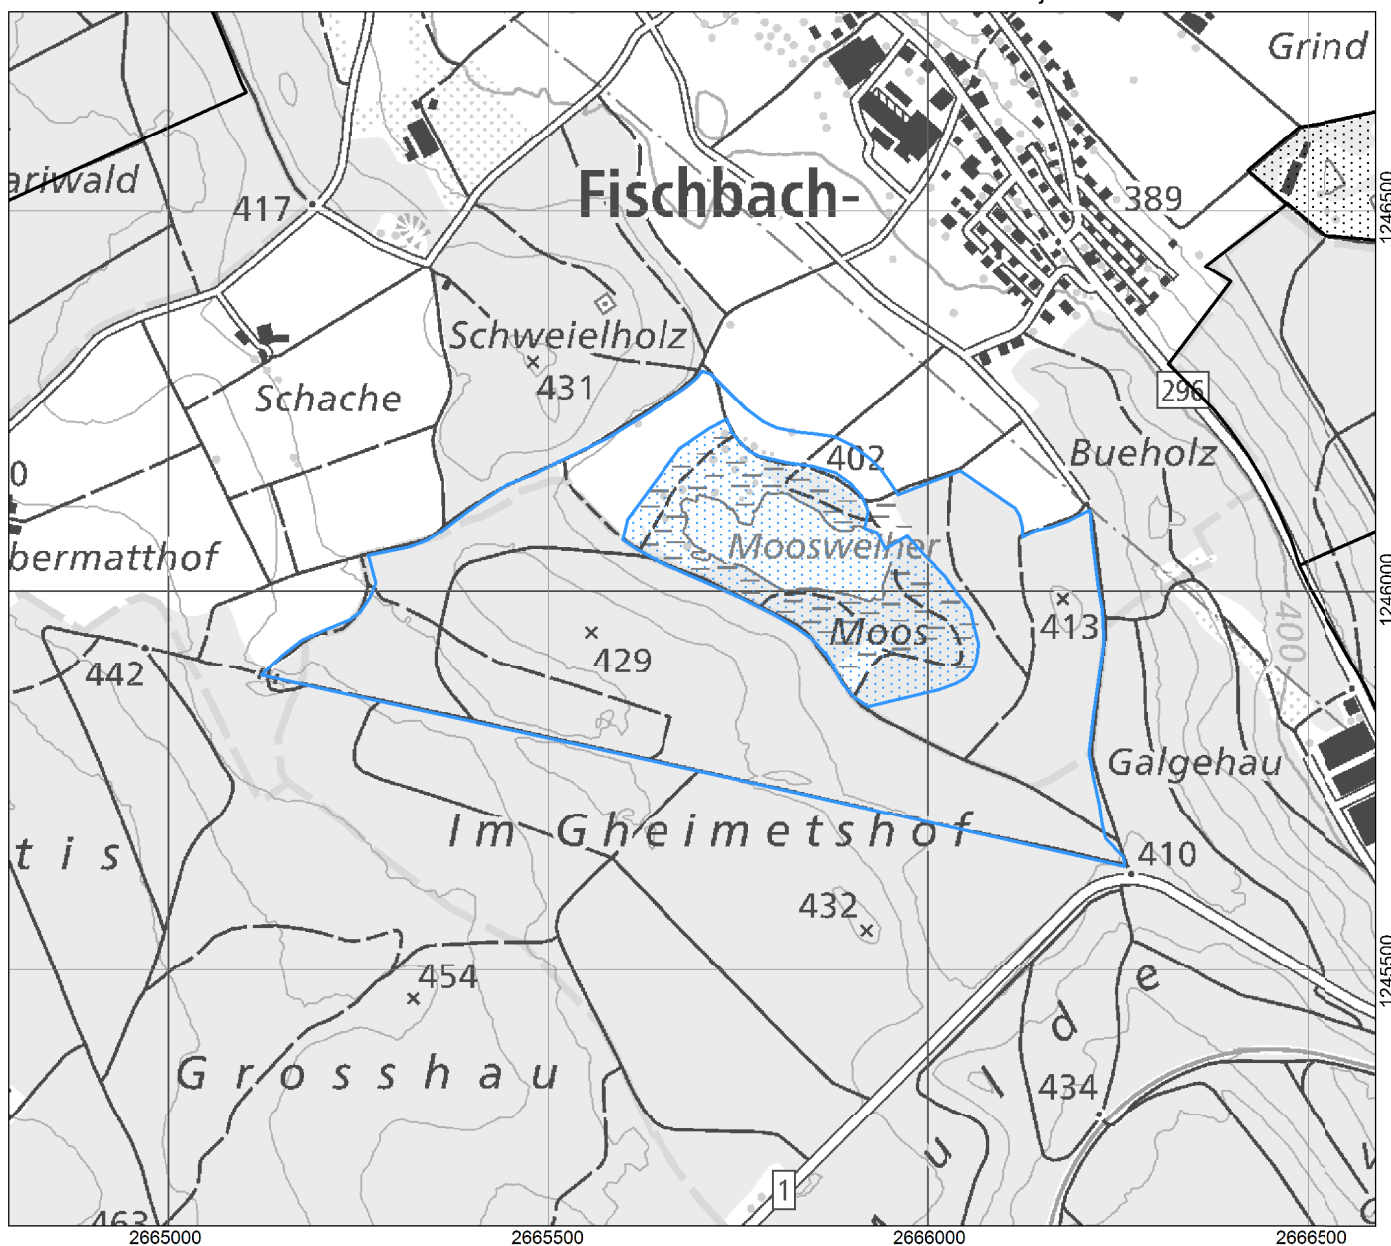

Lokalität
 Localité
 Località
 Localidad

Fischbacher Moos

Objekt
 Objet
 Oggetto
 Object

AG203

1:10'000

-  Bereich A / Secteur A / Settore A / Sector A
-  Bereich B / Secteur B / Settore B / Sector B
-  Wanderobjekte / Objets itinérants / Oggetti mobili / Objects movibels
-  Nicht definitiv bereinigte Objekte / Objets dont la mise au net n'est pas terminée
 Oggetti non ancora delimitati in modo definitivo / Objects che n'èn anc betg surlavurads definitivamain
-  Weitere Objekte / Autres objets / Altri Oggetti / Auters objects