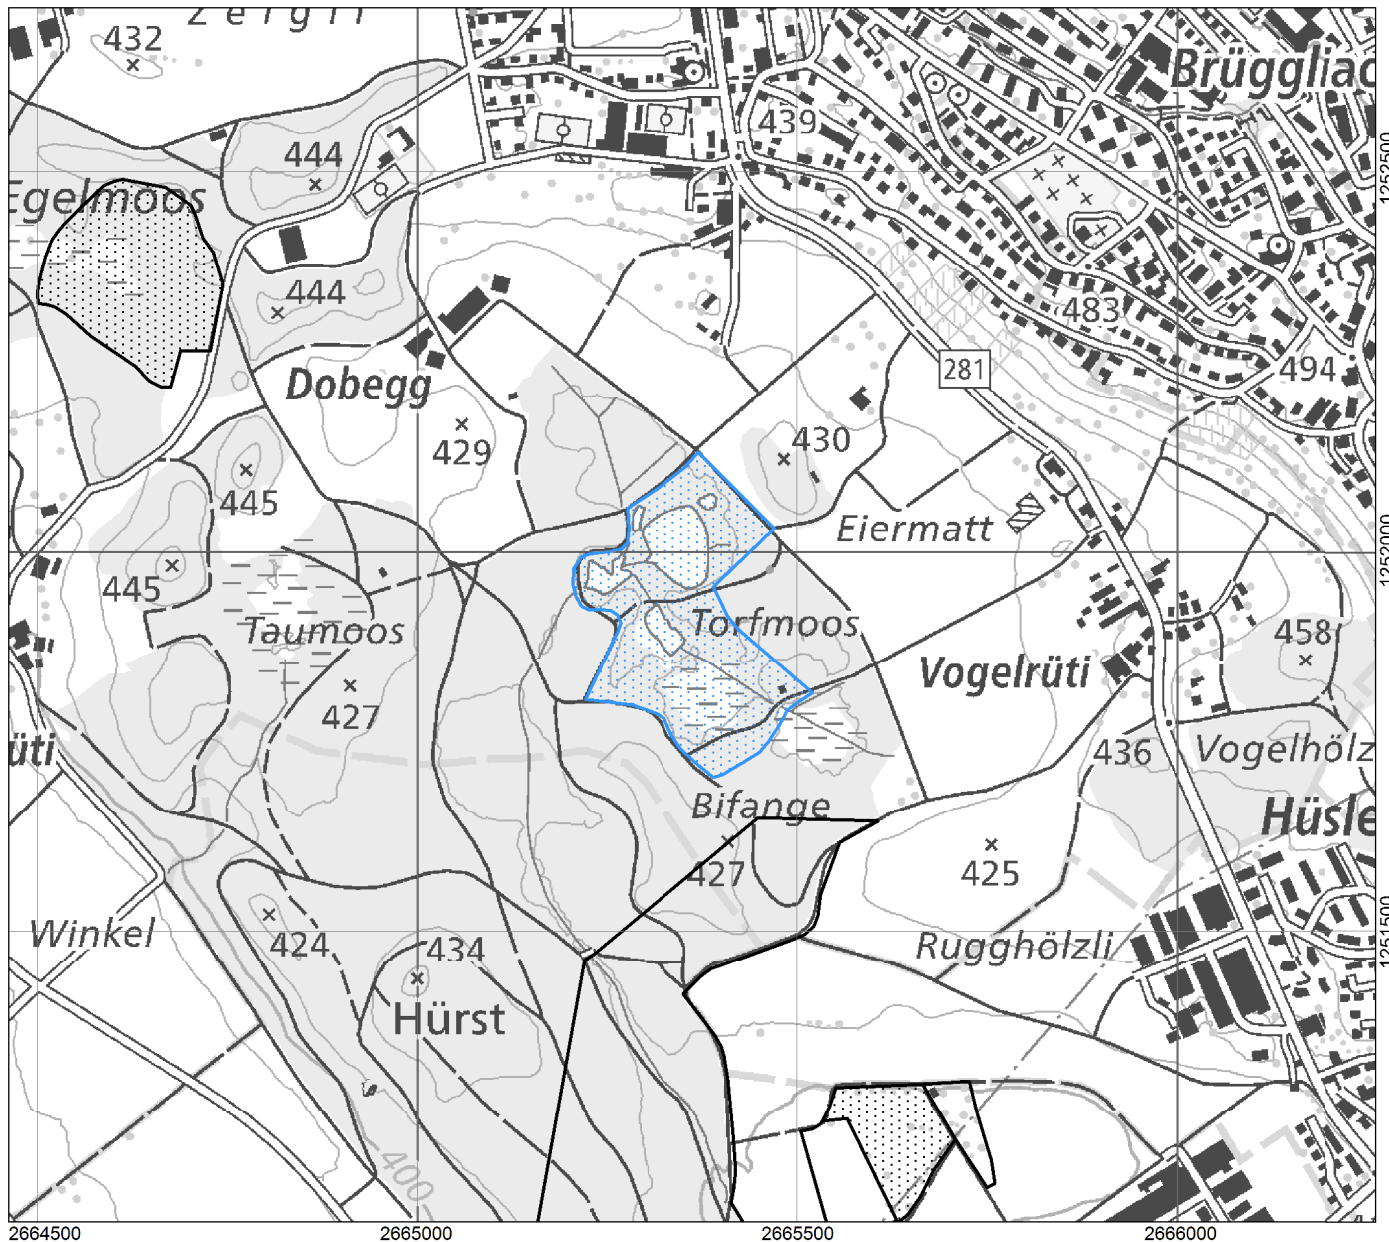

Kanton(e) Canton(s) Cantone(i) Chantun(s)	<b>AG</b>	Objekt Objet Oggetto Object	<b>AG522</b>
Gemeinde(n) Commune(s) Comune(i) Vischnanca(s)	Niederrohrdorf		
Lokalität Localité Località Localitad	<b>Torfmoos</b>		
Koordinaten Coordonnées Coordinate Coordinatas	2'665'360 / 1'251'920		
Höhe ü. M. Altitude Altitudine Autezza sur mar	410 m		
Fläche Surface Superficie Surfatscha	6.91 ha		

Lokalität  
 Localité  
 Località  
 Localidad

**Torfmoos**

Objekt  
 Objet  
 Oggetto  
 Object

**AG522**

1:10'000

-  Bereich A / Secteur A / Settore A / Sector A
-  Bereich B / Secteur B / Settore B / Sector B
-  Wanderobjekte / Objets itinérants / Oggetti mobili / Objects movibels
-  Nicht definitiv bereinigte Objekte / Objets dont la mise au net n'est pas terminée  
 Oggetti non ancora delimitati in modo definitivo / Objects che n'èn anc betg surlavurads definitivamain
-  Weitere Objekte / Autres objets / Altri Oggetti / Auters objects