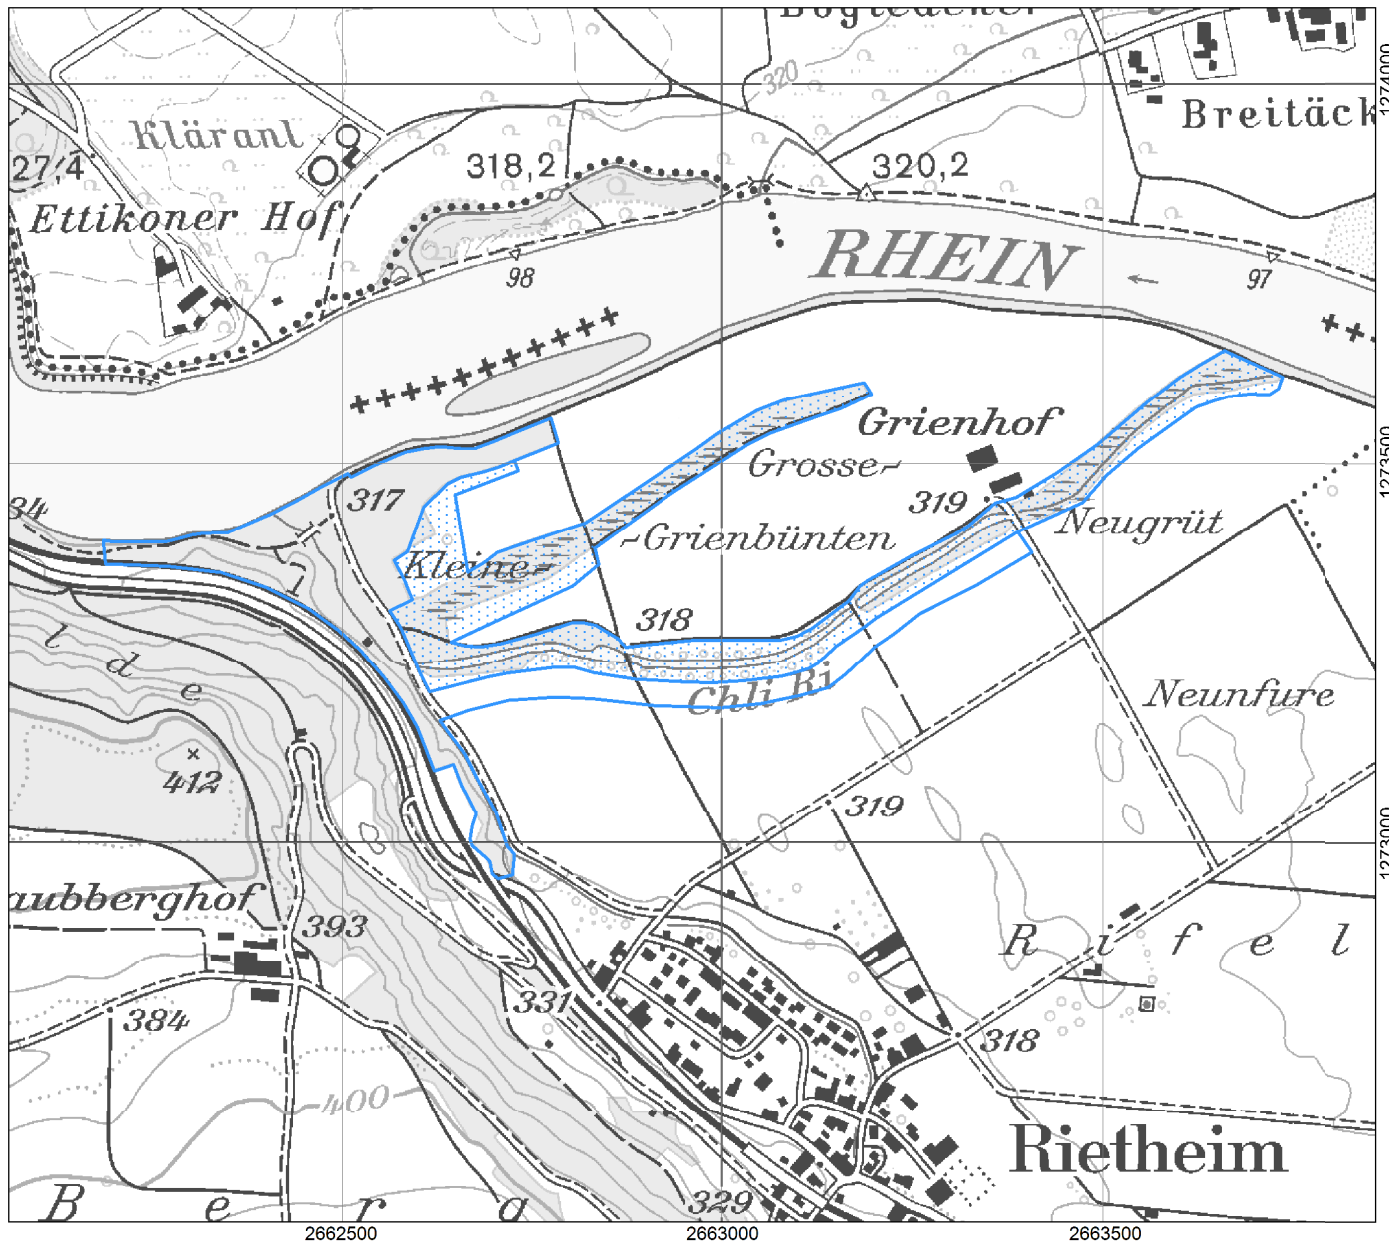

Lokalität
 Localité
 Località
 Localidad

Chli Rhy

Objekt
 Objet
 Oggetto
 Object

AG640

1:10'000

- Bereich A / Secteur A / Settore A / Sector A
- Bereich B / Secteur B / Settore B / Sector B
- ★ Wanderobjekte / Objets itinérants / Oggetti mobili / Objects movibels
- Nicht definitiv bereinigte Objekte / Objets dont la mise au net n'est pas terminée
 Oggetti non ancora delimitati in modo definitivo / Objects che n'èn anc betg surlavurads definitivamain
- Weitere Objekte / Autres objets / Altri Oggetti / Auters objects