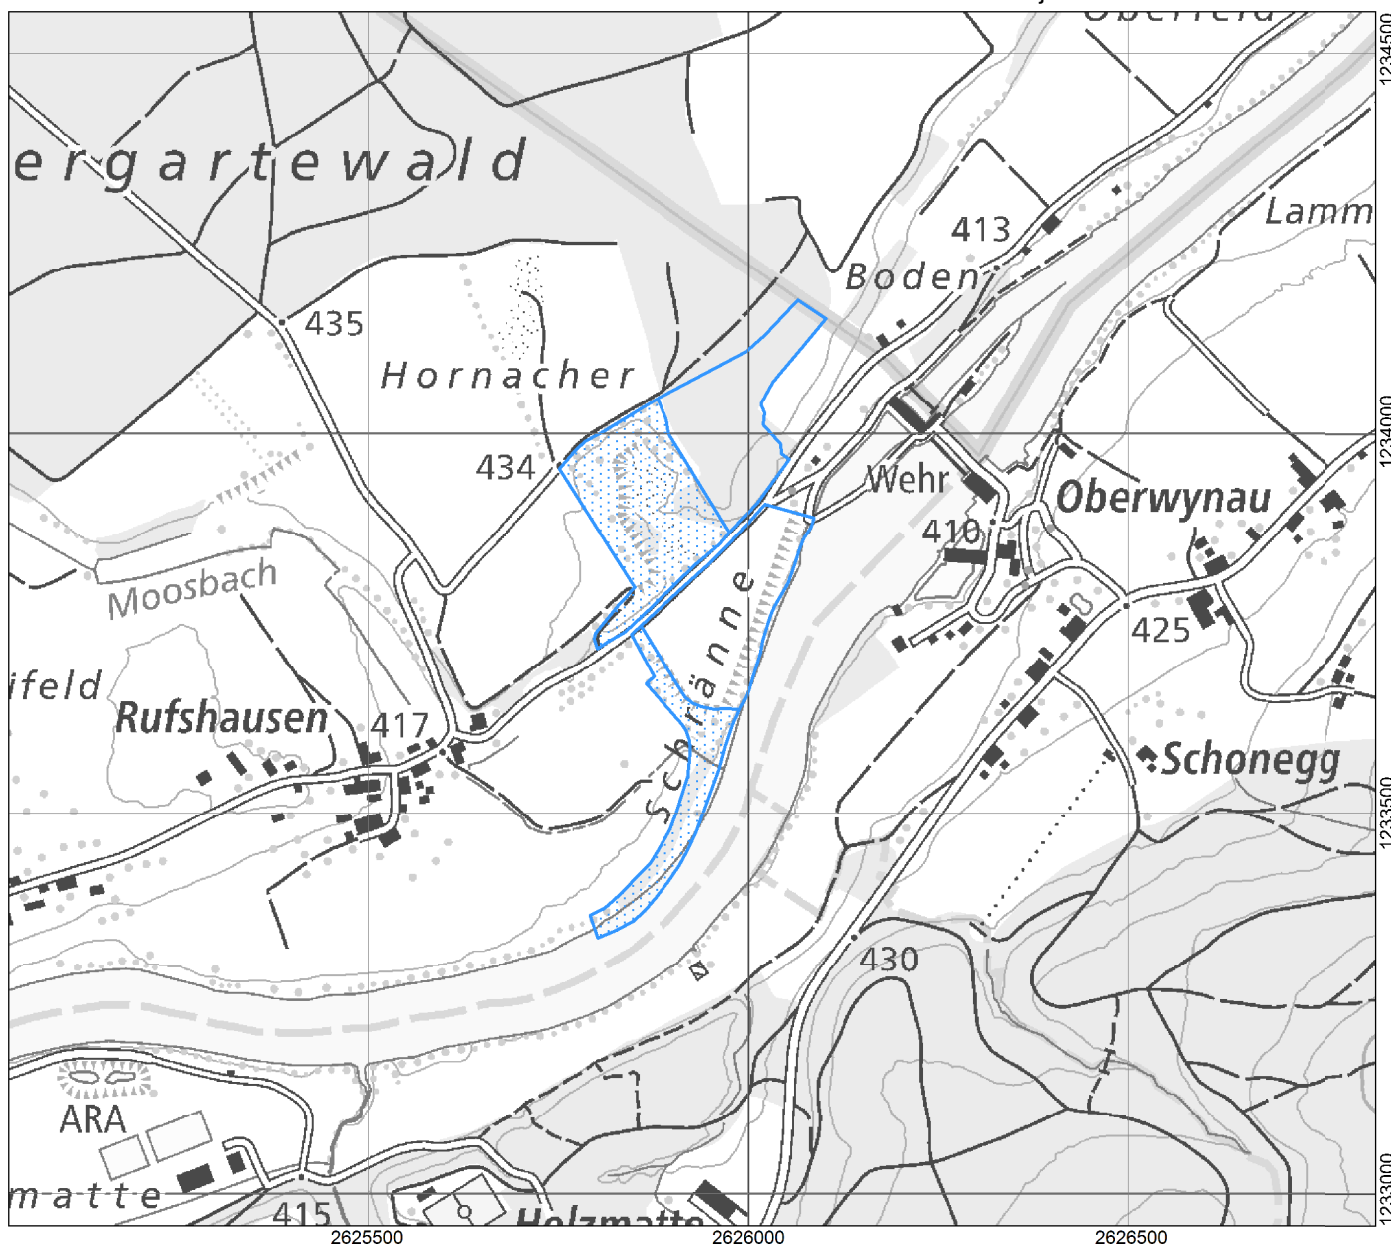

Lokalität
 Localité
 Località
 Localidad

Alte Kiesgrube Schwarzhäusern

Objekt
 Objet
 Oggetto
 Object

BE61

1:10'000

-  Bereich A / Secteur A / Settore A / Sector A
-  Bereich B / Secteur B / Settore B / Sector B
-  Wanderobjekte / Objets itinérants / Oggetti mobili / Objects movibels
-  Nicht definitiv bereinigte Objekte / Objets dont la mise au net n'est pas terminée
 Oggetti non ancora delimitati in modo definitivo / Objects che n'èn anc betg surlavurads definitivamain
-  Weitere Objekte / Autres objets / Altri Oggetti / Auters objects