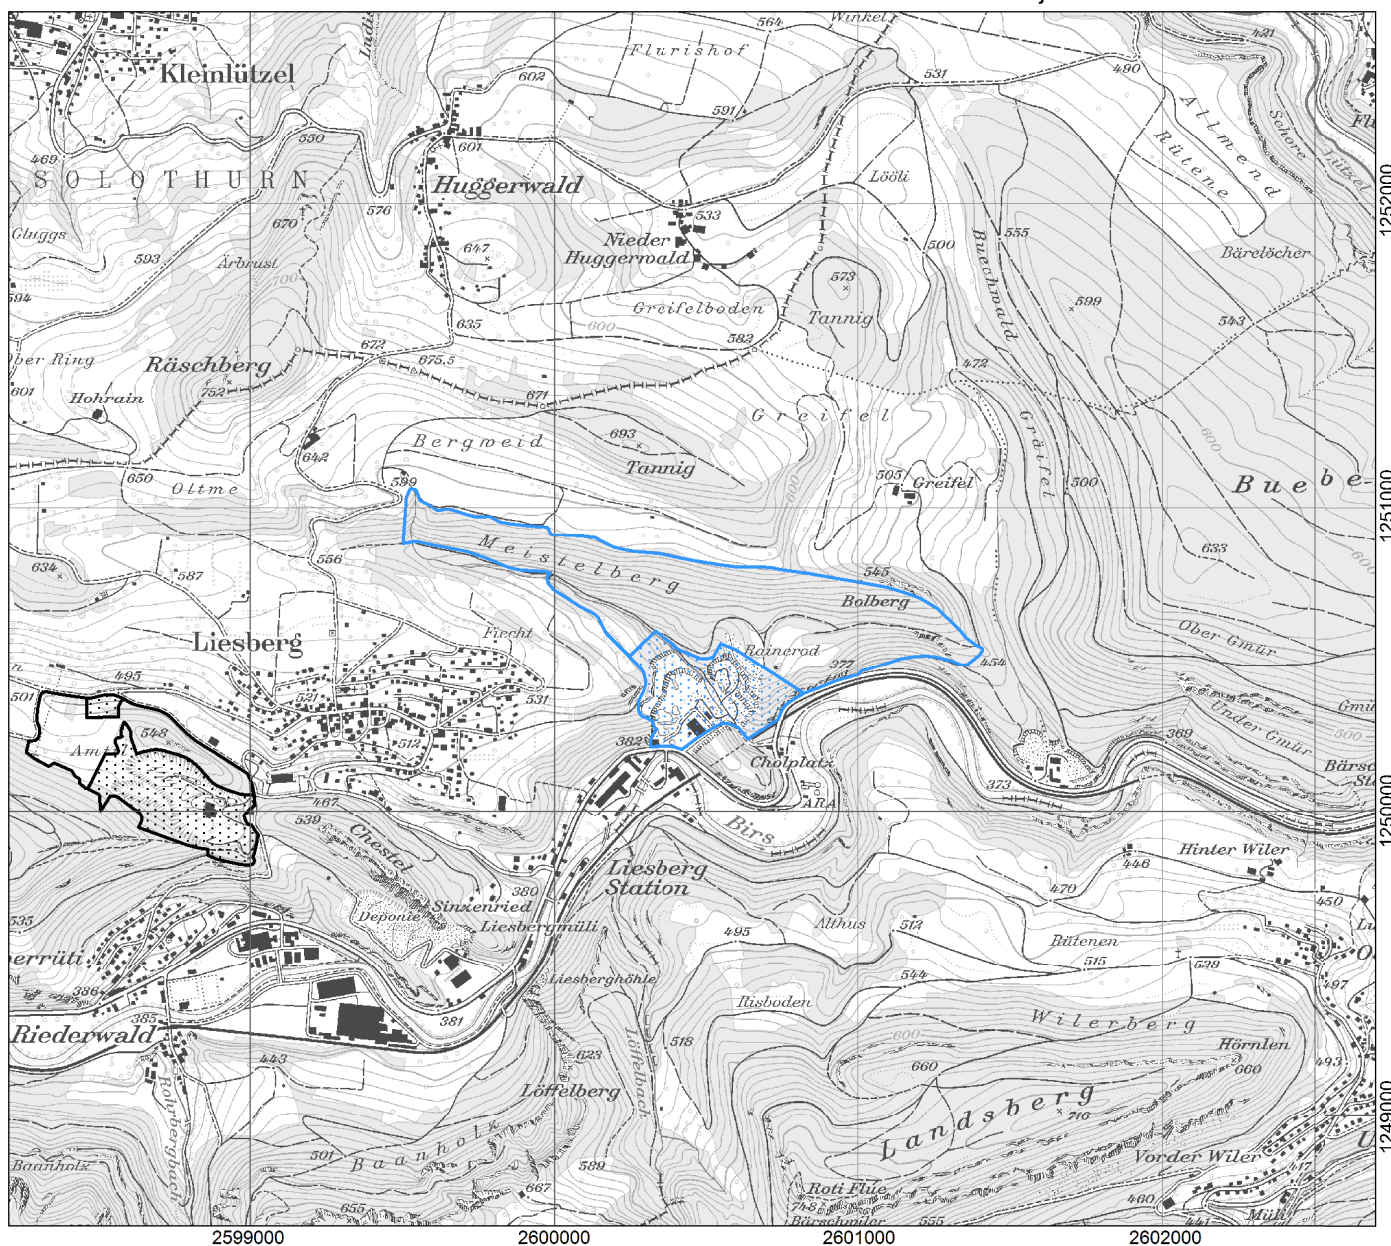

Lokalität
 Localité
 Località
 Localitad

Steingrube Bohlberg

Objekt
 Objet
 Oggetto
 Object

BL599

1:25'000

- Bereich A / Secteur A / Settore A / Sectur A
- Bereich B / Secteur B / Settore B / Sectur B
- ★ Wanderobjekte / Objets itinérants / Oggetti mobili / Objects movibels
- Nicht definitiv bereinigte Objekte / Objets dont la mise au net n'est pas terminée
 Oggetti non ancora delimitati in modo definitivo / Objects che n'èn anc betg surlavurads definitivamain
- Weitere Objekte / Autres objets / Altri Oggetti / Auters objects