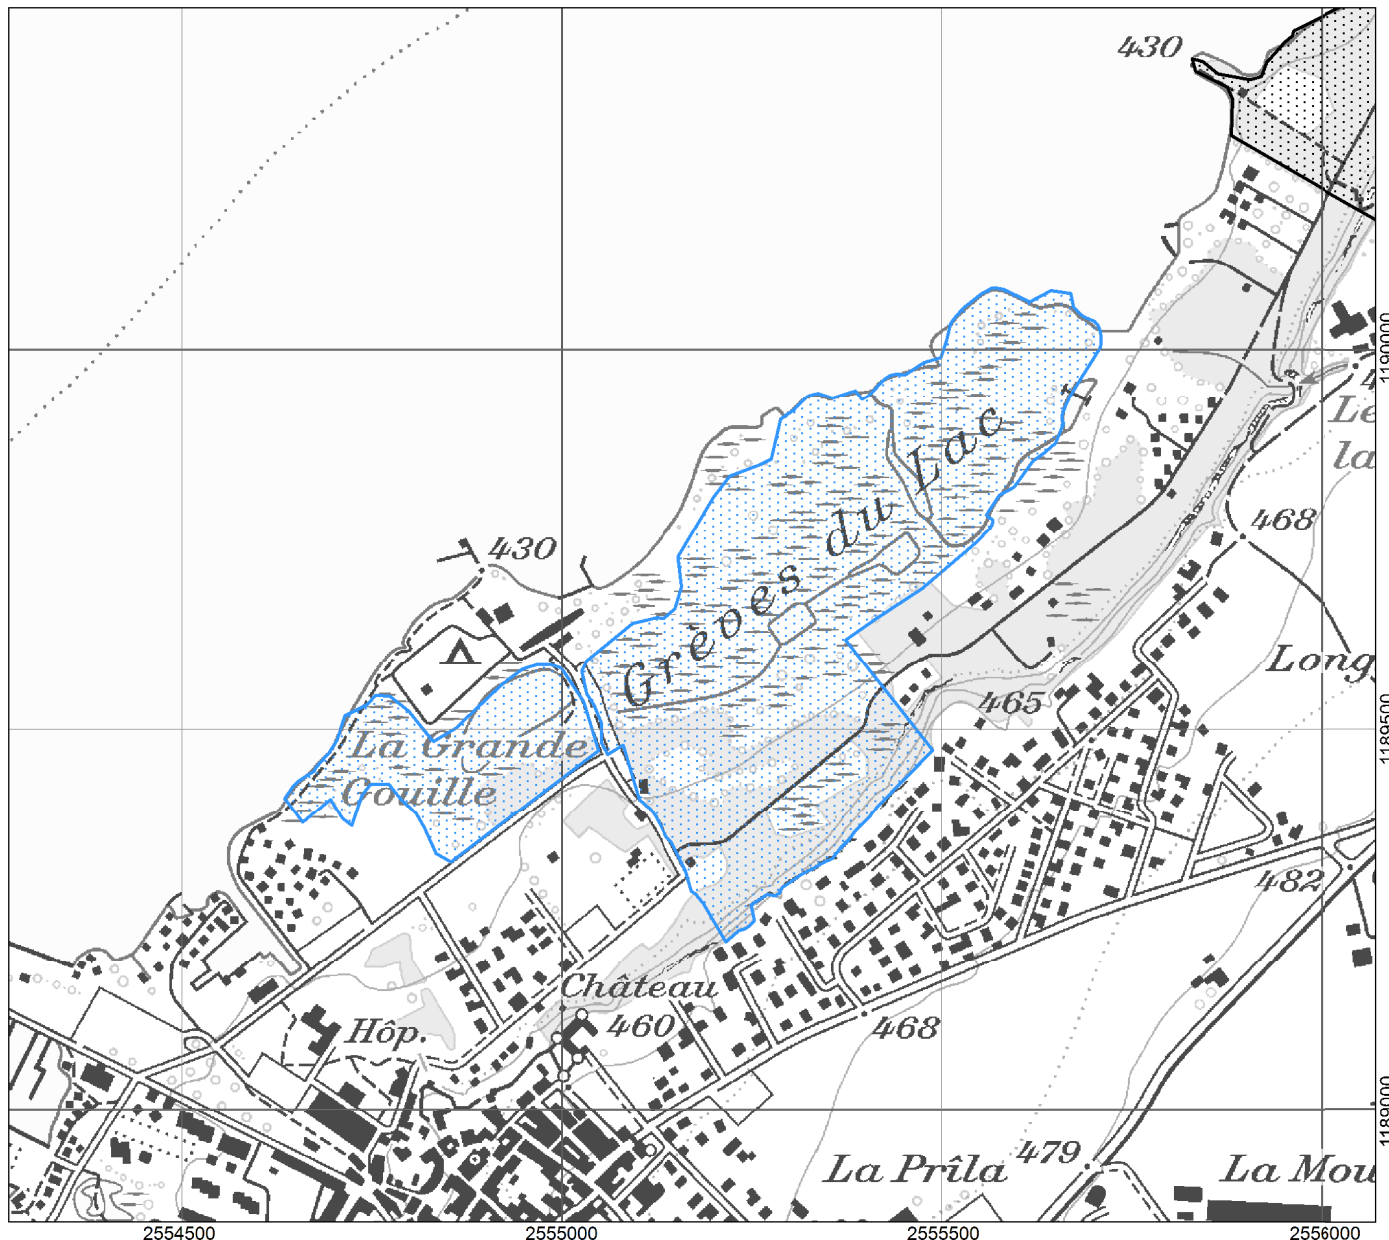

Kanton(e) Canton(s) Cantone(i) Chantun(s)	FR	Objekt Objet Oggetto Object	FR210
Gemeinde(n) Commune(s) Comune(i) Vischnanca(s)	Estavayer		
Lokalität Localité Località Localidad	La Grève, La Grande Gouille		
Koordinaten Coordonnées Coordinate Coordinatas	2'555'170 / 1'189'650		
Höhe ü. M. Altitude Altitudine Autezza sur mar	430 m		
Fläche Surface Superficie Surfatscha	30.31 ha		

Lokalität
 Localité
 Località
 Localidad

La Grève, La Grande Gouille

Objekt
 Objet
 Oggetto
 Object

FR210

-  Bereich A / Secteur A / Settore A / Sector A
-  Bereich B / Secteur B / Settore B / Sector B
-  Wanderobjekte / Objets itinérants / Oggetti mobili / Objects movibels
-  Nicht definitiv bereinigte Objekte / Objets dont la mise au net n'est pas terminée
 Oggetti non ancora delimitati in modo definitivo / Objects che n'èn anc betg surlavurads definitivamain
-  Weitere Objekte / Autres objets / Altri Oggetti / Auters objects