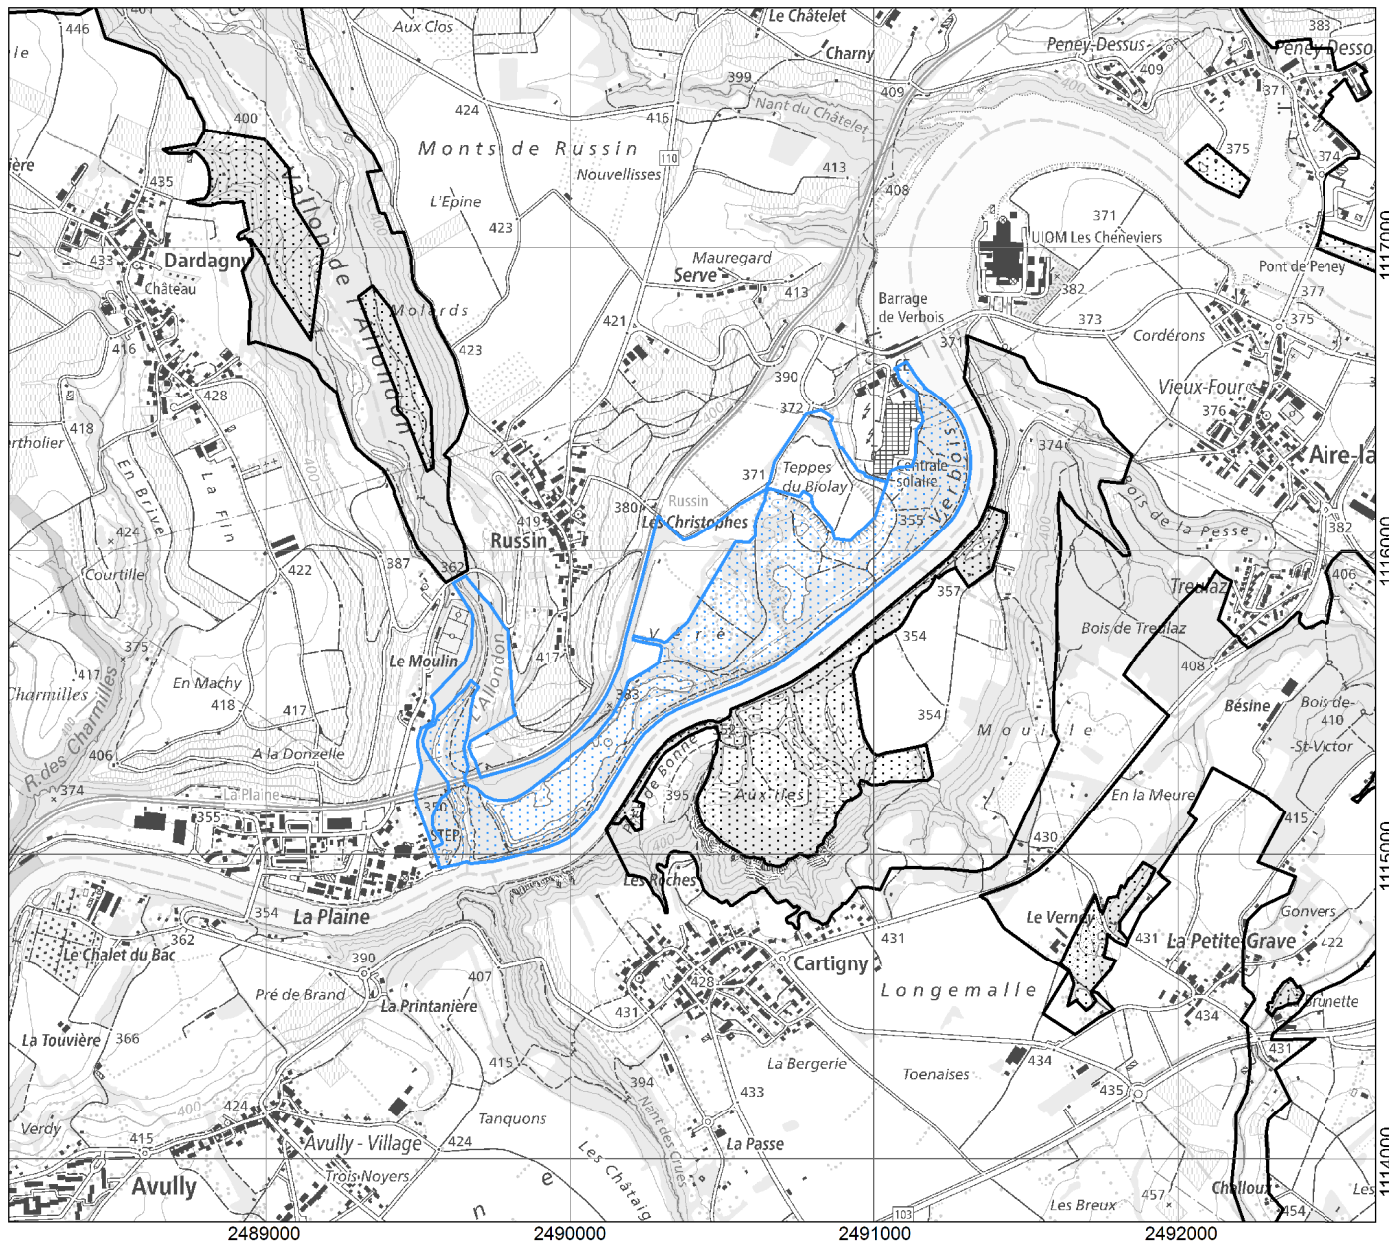

Lokalität
 Localité
 Località
 Localidad

Teppes de Verbois

Objekt
 Objet
 Oggetto
 Object

GE33

1:25'000

- Bereich A / Secteur A / Settore A / Sector A
- Bereich B / Secteur B / Settore B / Sector B
- Wanderobjekte / Objets itinérants / Oggetti mobili / Objects movibels
- Nicht definitiv bereinigte Objekte / Objets dont la mise au net n'est pas terminée
 Oggetti non ancora delimitati in modo definitivo / Objects che n'en anc betg surlavurads definitivamain
- Weitere Objekte / Autres objets / Altri Oggetti / Auters objects