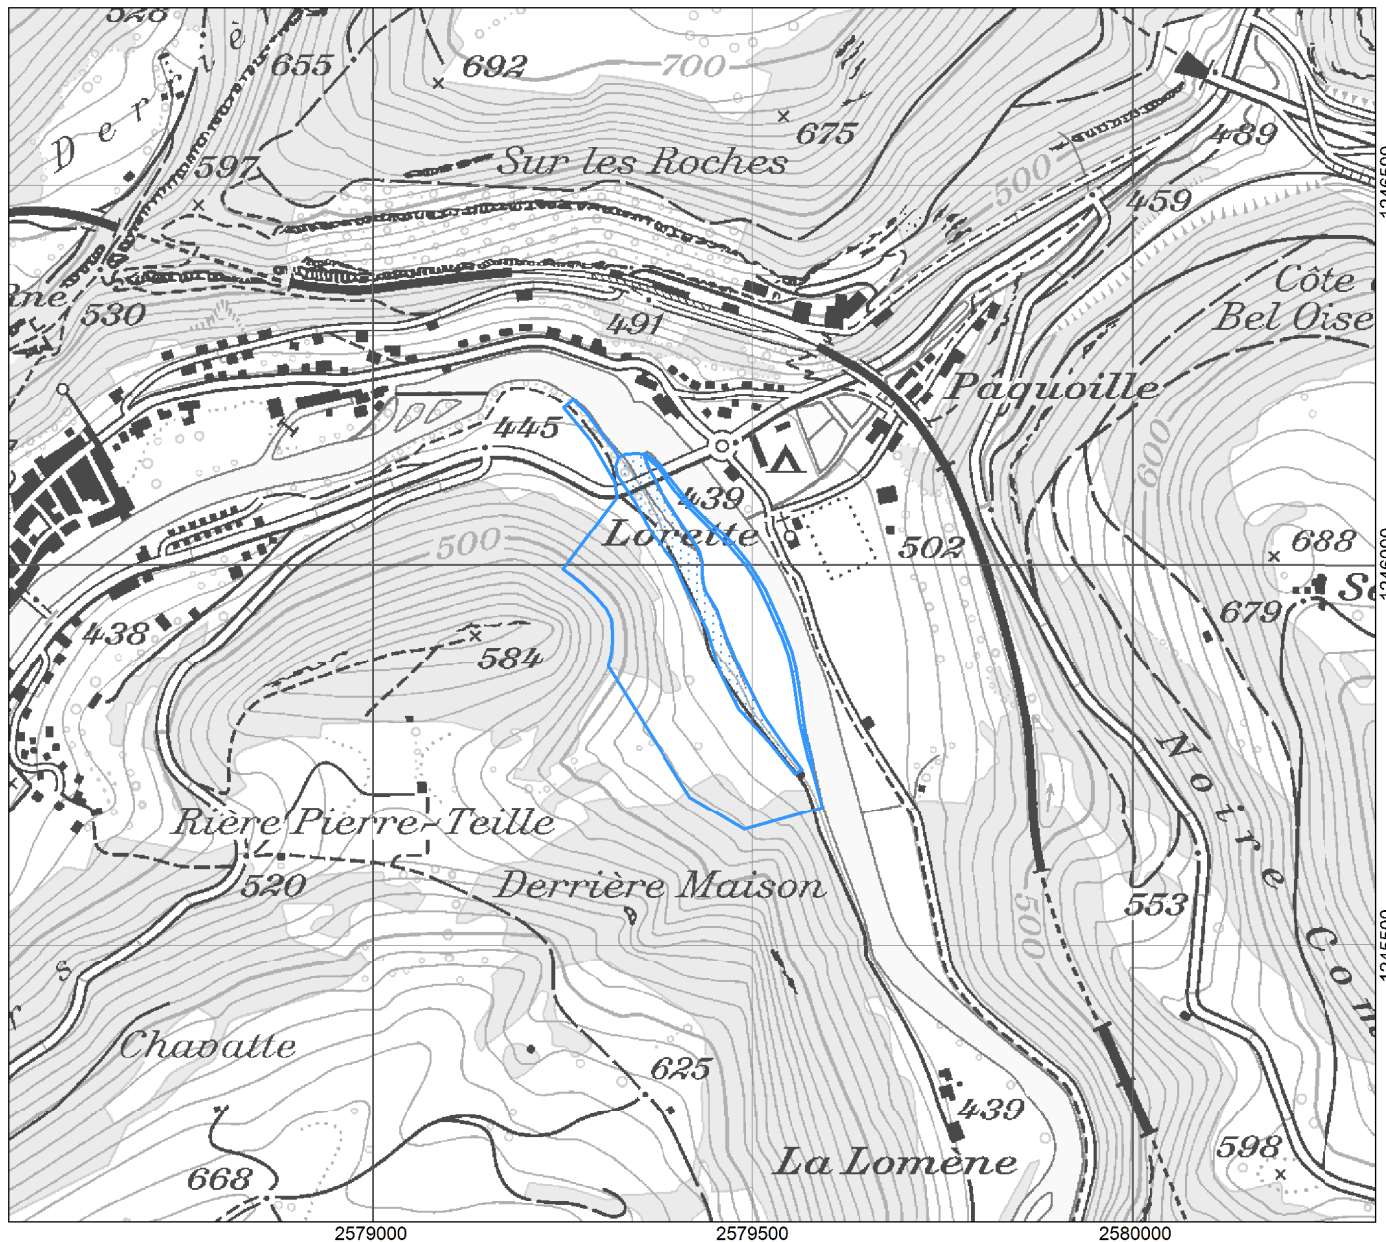

Lokalität
 Localité
 Località
 Località

Lorette

Objekt
 Objet
 Oggetto
 Object

JU6600

1:10'000

- Bereich A / Secteur A / Settore A / Sector A
- Bereich B / Secteur B / Settore B / Sector B
- ★ Wanderobjekte / Objets itinérants / Oggetti mobili / Objects movibels
- Nicht definitiv bereinigte Objekte / Objets dont la mise au net n'est pas terminée
 Oggetti non ancora delimitati in modo definitivo / Objects che n'èn anc betg surlavurads definitivamain
- Weitere Objekte / Autres objets / Altri Oggetti / Auters objects