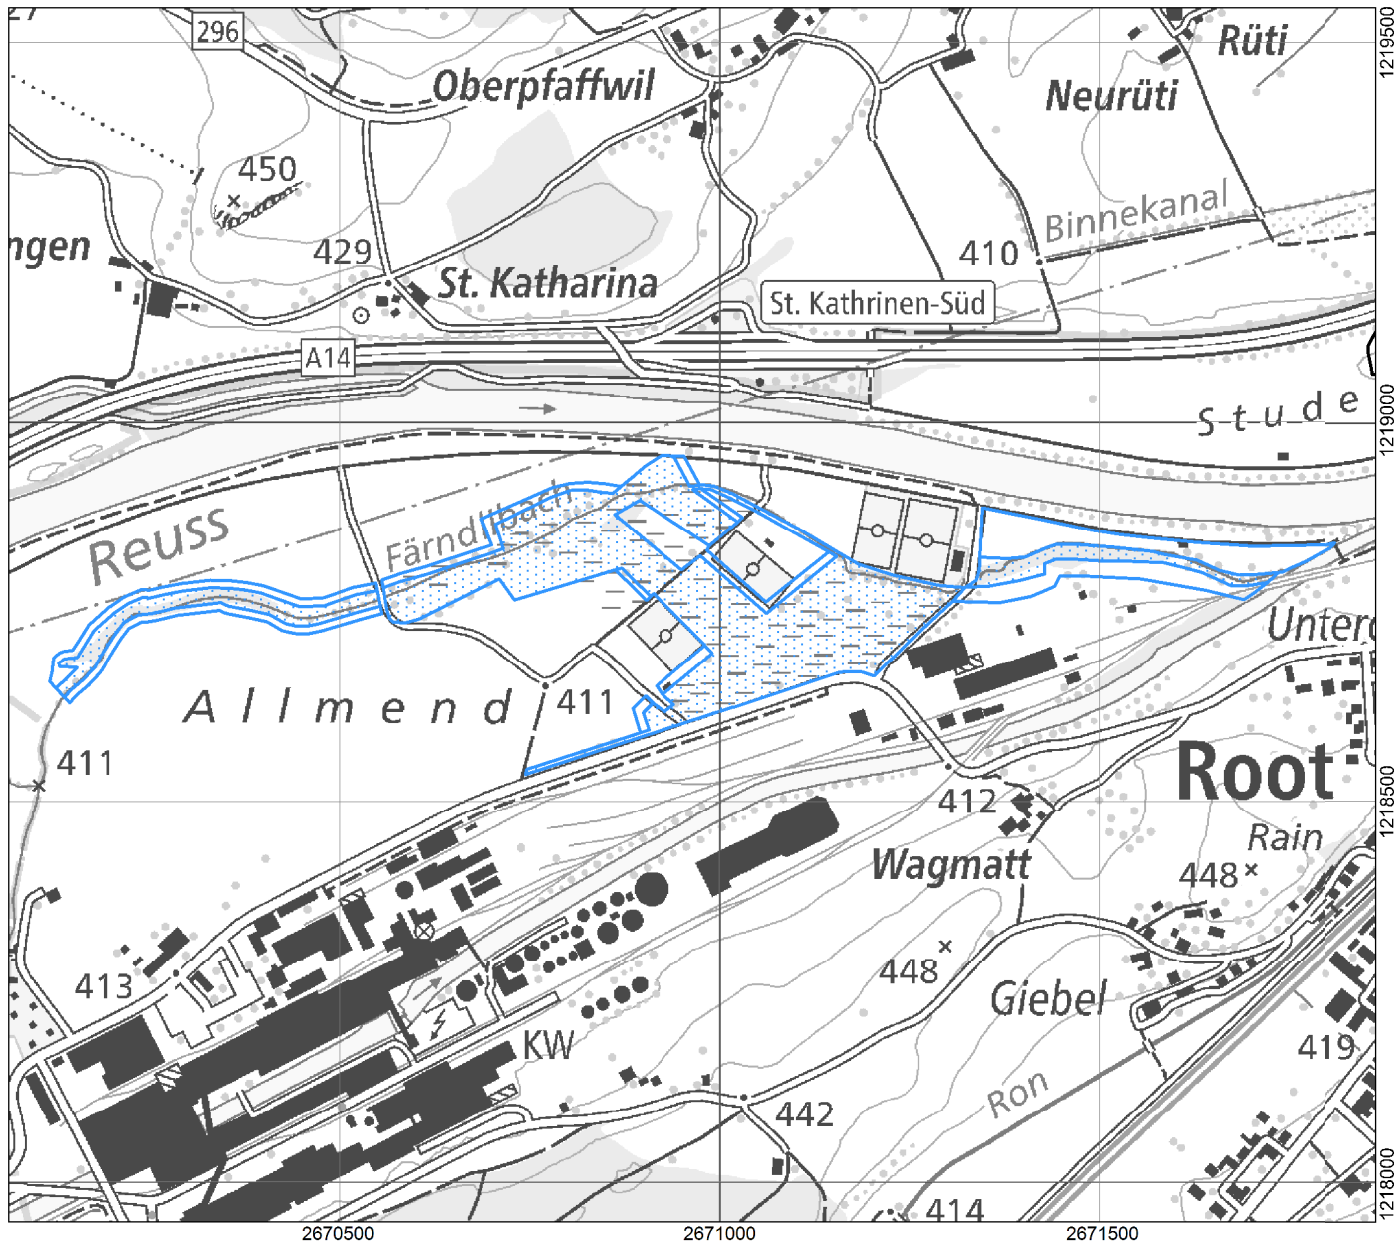

Bundesinventar der Amphibienlaichgebiete von nationaler Bedeutung
Inventaire fédéral des sites de reproduction de batraciens d'importance nationale
Inventario federale dei siti di riproduzione di anfibi di importanza nazionale
Inventari federal dals territoris da frega d'amfibis d'importanza naziunala

Lokalität
Localité
Località
Localidad

Unterallmend

Objekt
Objet
Oggetto
Object

LU410

1:10'000

- Bereich A / Secteur A / Settore A / Sector A
- Bereich B / Secteur B / Settore B / Sector B
- ★ Wanderobjekte / Objets itinérants / Oggetti mobili / Objects movibels
- Nicht definitiv bereinigte Objekte / Objets dont la mise au net n'est pas terminée
  Oggetti non ancora delimitati in modo definitivo / Objects che n'èn anc betg surlavurads definitivamain
- Weitere Objekte / Autres objets / Altri Oggetti / Auters objects

Ausschnitt aus der LK 1:25'000
Fragment de la CN 1:25'000
Frammento della CN 1:25'000
Part da la CTN 1:25'000

1130

Aufnahme: 2001
Revision:

©BAFU / OFEV
UFAM / UFAM 2017