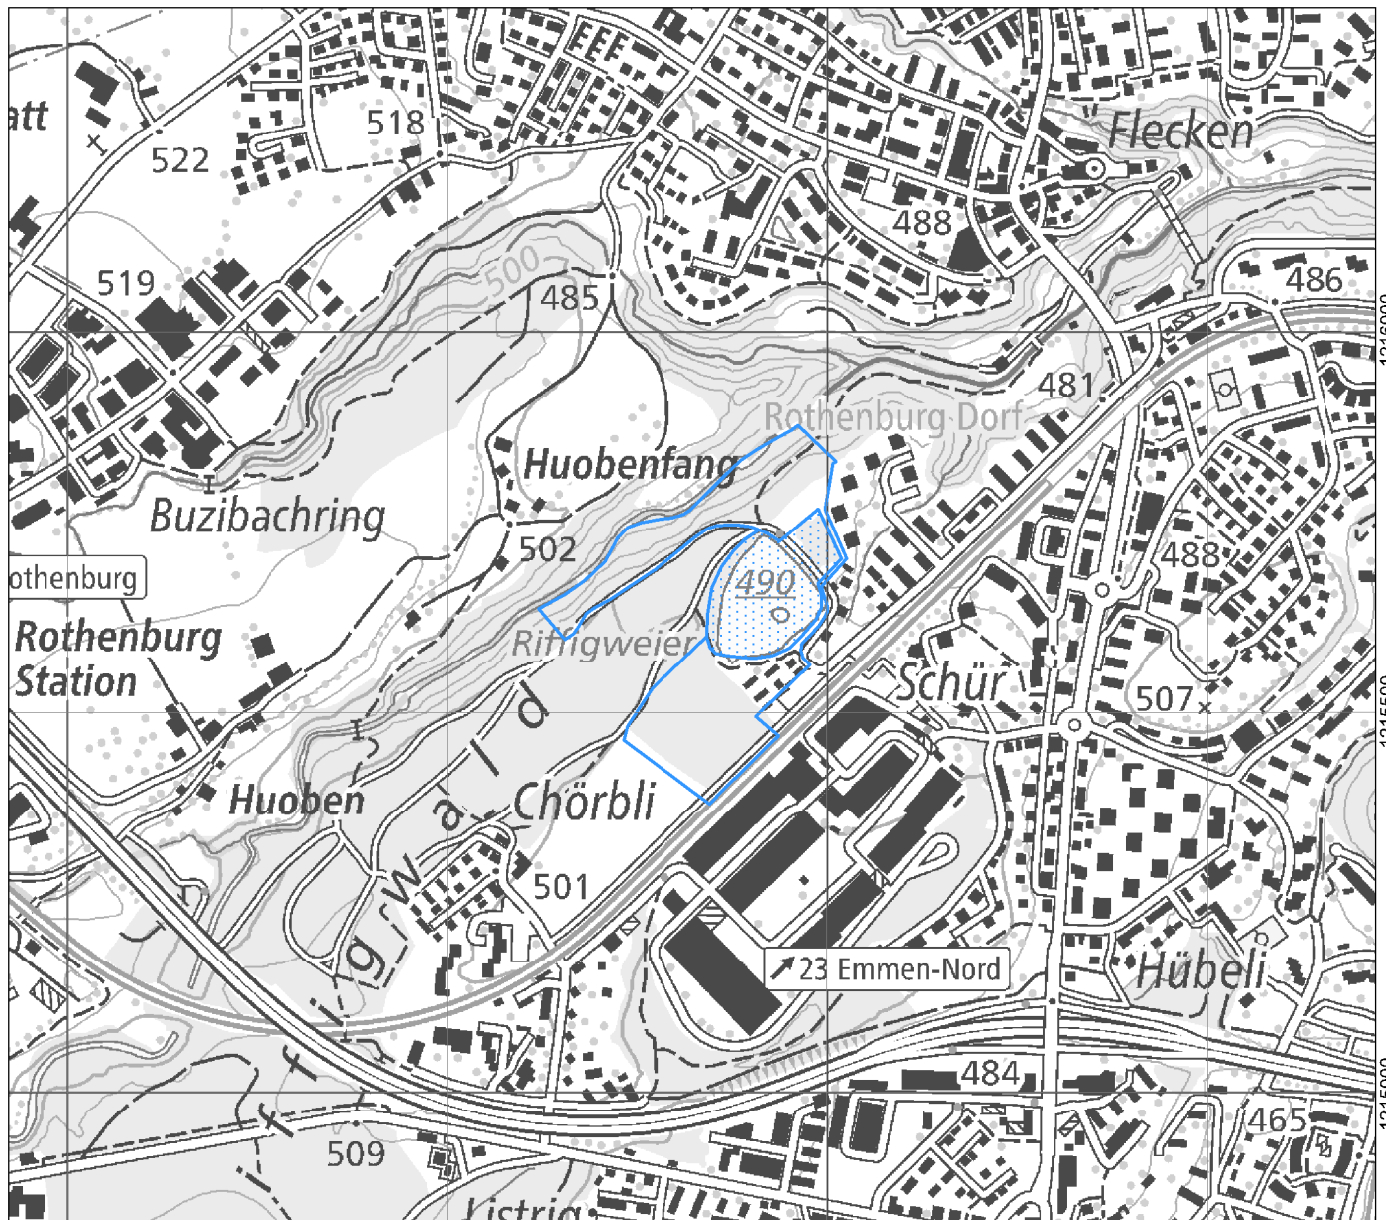

Kanton(e) Canton(s) Cantone(i) Chantun(s)	LU	Objekt Objet Oggetto Object	LU86
Gemeinde(n) Commune(s) Comune(i) Vischnanca(s)	Emmen, Rothenburg		
Lokalität Localité Località Localitad	Riffigweiher		
Koordinaten Coordonnées Coordinate Coordinatas	2'662'820 / 1'215'630		
Höhe ü. M. Altitude Altitudine Autezza sur mar	490 m		
Fläche Surface Superficie Surfatscha	7.97 ha		

Lokalität
 Localité
 Località
 Localidad

Riffigweiher

Objekt
 Objet
 Oggetto
 Object

LU86

1:10'000

- Bereich A / Secteur A / Settore A / Sector A
- Bereich B / Secteur B / Settore B / Sector B
- ★ Wanderobjekte / Objets itinérants / Oggetti mobili / Objects movibels
- Nicht definitiv bereinigte Objekte / Objets dont la mise au net n'est pas terminée
 Oggetti non ancora delimitati in modo definitivo / Objects che n'èn anc betg surlavurads definitivamain
- Weitere Objekte / Autres objets / Altri Oggetti / Auters objects