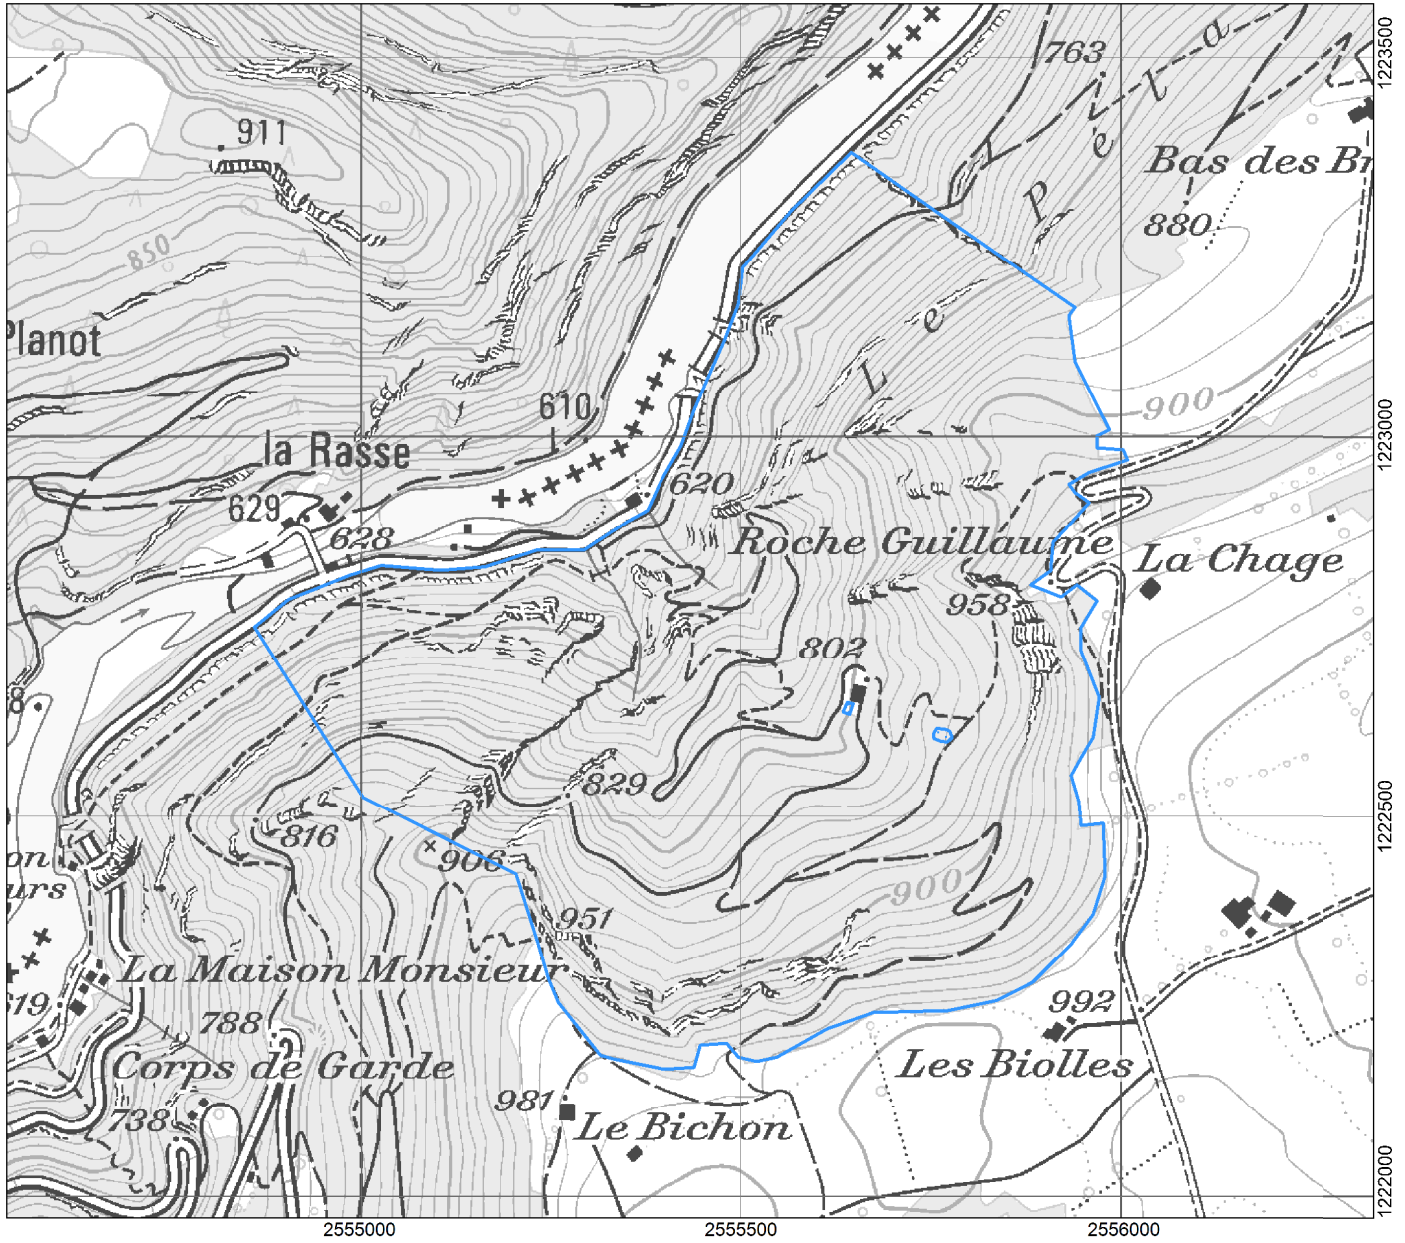

Lokalität
 Localité
 Località
 Localidad

Le Pélard

Objekt
 Objet
 Oggetto
 Object

NE12

1:10'000

-  Bereich A / Secteur A / Settore A / Sector A
-  Bereich B / Secteur B / Settore B / Sector B
-  Wanderobjekte / Objets itinérants / Oggetti mobili / Objects movibels
-  Nicht definitiv bereinigte Objekte / Objets dont la mise au net n'est pas terminée
 Oggetti non ancora delimitati in modo definitivo / Objects che n'èn anc betg surlavurads definitivamain
-  Weitere Objekte / Autres objets / Altri Oggetti / Auters objects