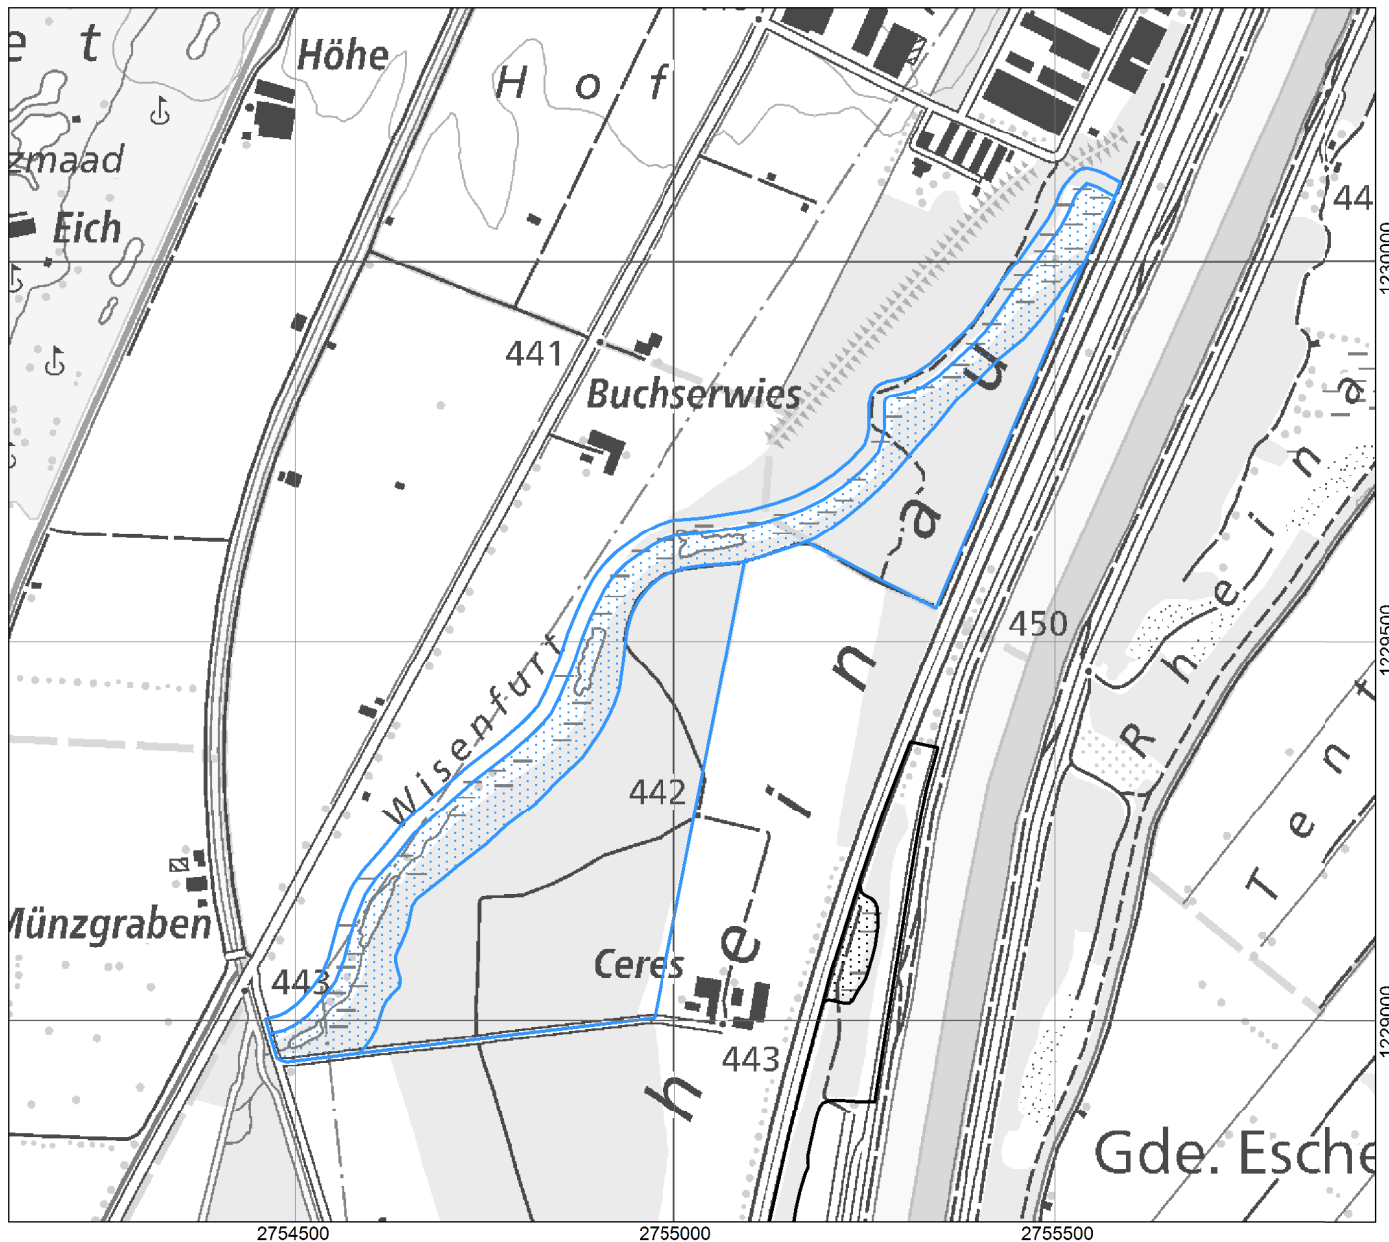

Lokalität
 Localité
 Località
 Localidad

Wiesenfurt

Objekt
 Objet
 Oggetto
 Object

SG201

1:10'000

- Bereich A / Secteur A / Settore A / Sector A
- Bereich B / Secteur B / Settore B / Sector B
- ★ Wanderobjekte / Objets itinérants / Oggetti mobili / Objects movibels
- Nicht definitiv bereinigte Objekte / Objets dont la mise au net n'est pas terminée
 Oggetti non ancora delimitati in modo definitivo / Objects che n'èn anc betg surlavurads definitivamain
- Weitere Objekte / Autres objets / Altri Oggetti / Auters objects