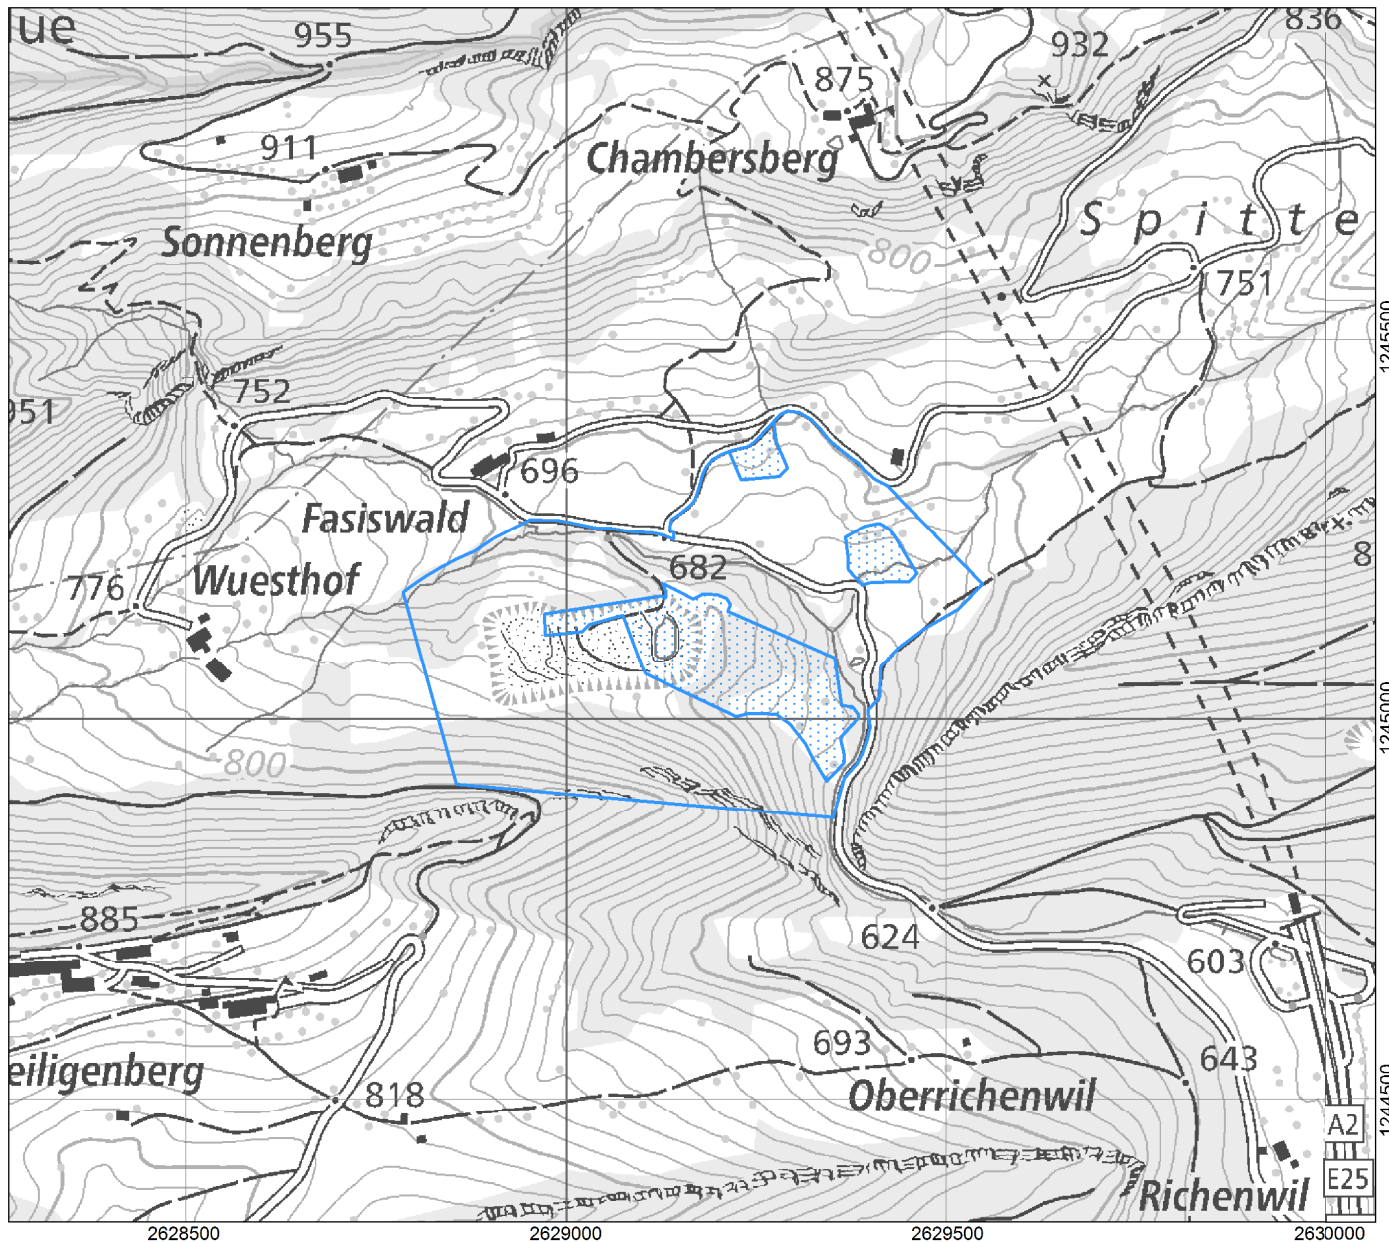

Kanton(e) Canton(s) Cantone(i) Chantun(s)	SO	Objekt Objet Oggetto Object	SO137
Gemeinde(n) Commune(s) Comune(i) Vischnanca(s)	Hägendorf		
Lokalität Localité Località Localitad	Höchweidli		
Koordinaten Coordonnées Coordinate Coordinatas	2'629'170 / 1'245'140		
Höhe ü. M. Altitude Altitudine Autezza sur mar	705 m		
Fläche Surface Superficie Surfatscha	25.03 ha		

Lokalität
 Localité
 Località
 Localidad

Höchweidli

Objekt
 Objet
 Oggetto
 Object

SO137

1:10'000

-  Bereich A / Secteur A / Settore A / Sector A
-  Bereich B / Secteur B / Settore B / Sector B
-  Wanderobjekte / Objets itinérants / Oggetti mobili / Objects movibels
-  Nicht definitiv bereinigte Objekte / Objets dont la mise au net n'est pas terminée
 Oggetti non ancora delimitati in modo definitivo / Objects che n'èn anc betg surlavurads definitivamain
-  Weitere Objekte / Autres objets / Altri Oggetti / Auters objects