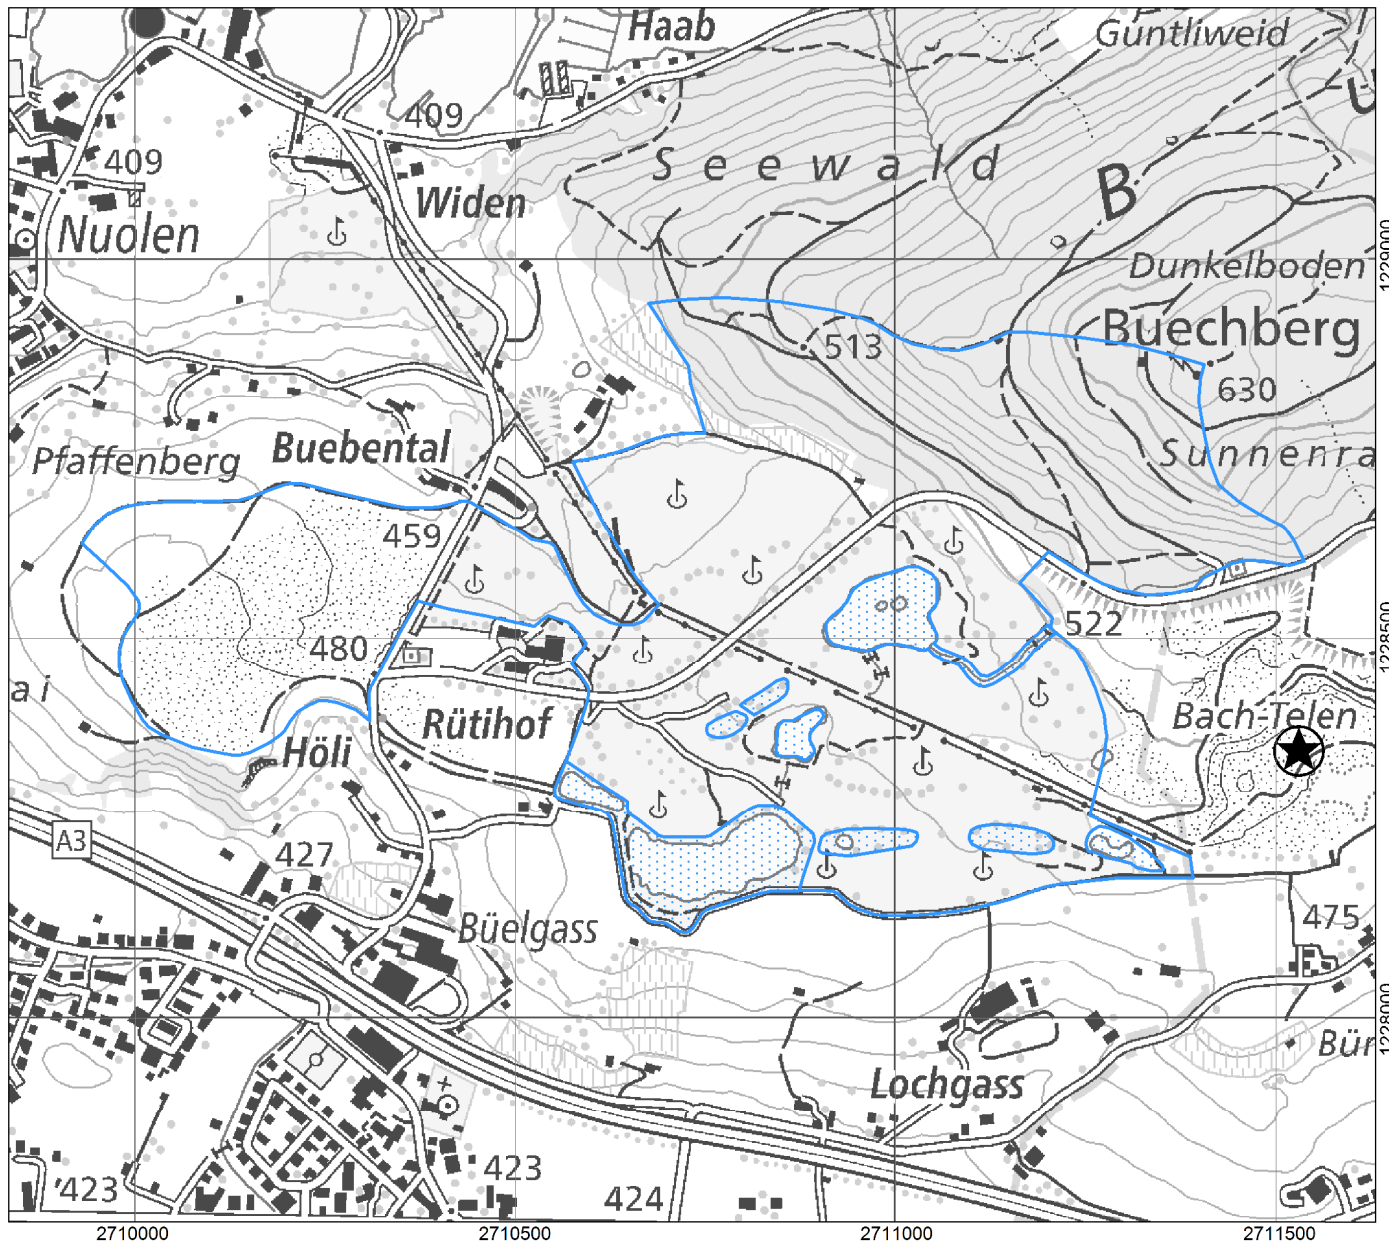

Lokalität
 Localité
 Località
 Localidad

Golfplatz Nuolen

Objekt
 Objet
 Oggetto
 Object

SZ180

1:10'000

-  Bereich A / Secteur A / Settore A / Sector A
-  Bereich B / Secteur B / Settore B / Sector B
-  Wanderobjekte / Objets itinérants / Oggetti mobili / Objects movibels
-  Nicht definitiv bereinigte Objekte / Objets dont la mise au net n'est pas terminée
 Oggetti non ancora delimitati in modo definitivo / Objects che n'èn anc betg surlavurads definitivamain
-  Weitere Objekte / Autres objets / Altri Oggetti / Auters objects