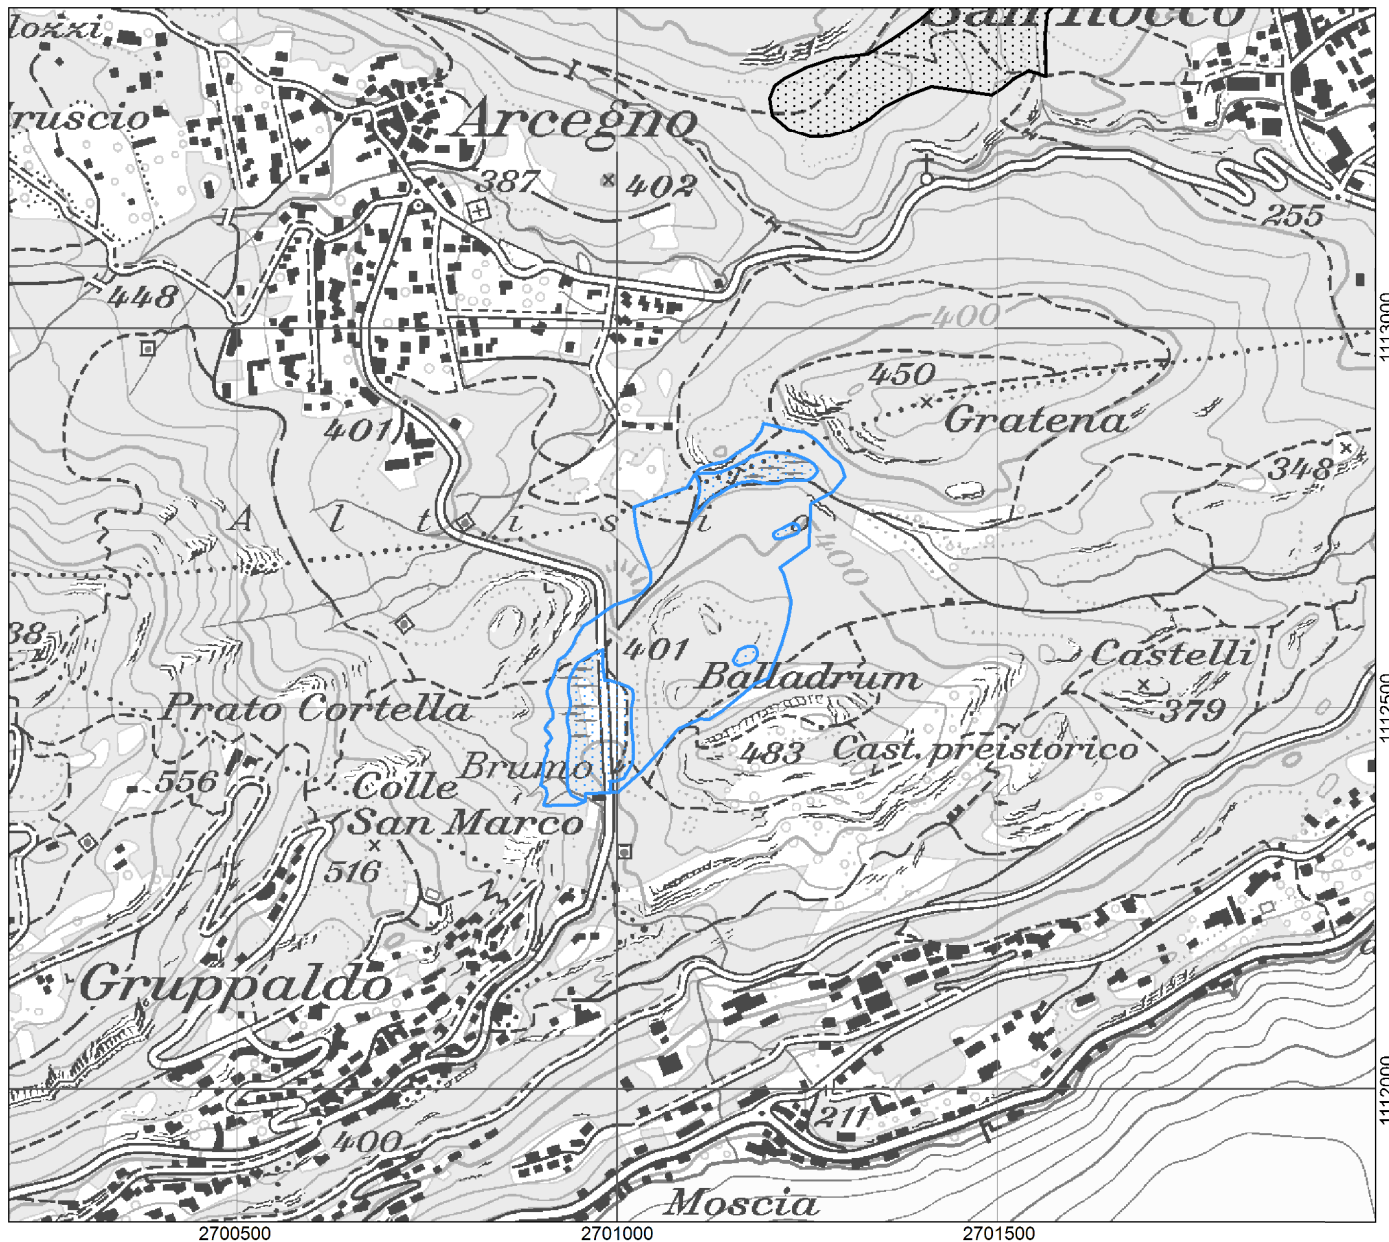

Kanton(e) Canton(s) Cantone(i) Chantun(s)	TI	Objekt Objet Oggetto Object	TI127
Gemeinde(n) Commune(s) Comune(i) Vischnanca(s)	Ascona, Losone		
Lokalität Localité Località Localitad	Belladrum		
Koordinaten Coordonnées Coordinate Coordinatas	2'701'100 / 1'112'620		
Höhe ü. M. Altitude Altitudine Autezza sur mar	405 m		
Fläche Surface Superficie Surfatscha	9.72 ha		

Lokalität
 Localité
 Località
 Localitad

Belladrum

Objekt
 Objet
 Oggetto
 Object

TI127

1:10'000

-  Bereich A / Secteur A / Settore A / Sector A
-  Bereich B / Secteur B / Settore B / Sector B
-  Wanderobjekte / Objets itinérants / Oggetti mobili / Objects movibels
-  Nicht definitiv bereinigte Objekte / Objets dont la mise au net n'est pas terminée
 Oggetti non ancora delimitati in modo definitivo / Objects che n'èn anc betg surlavurads definitivamain
-  Weitere Objekte / Autres objets / Altri Oggetti / Auters objects