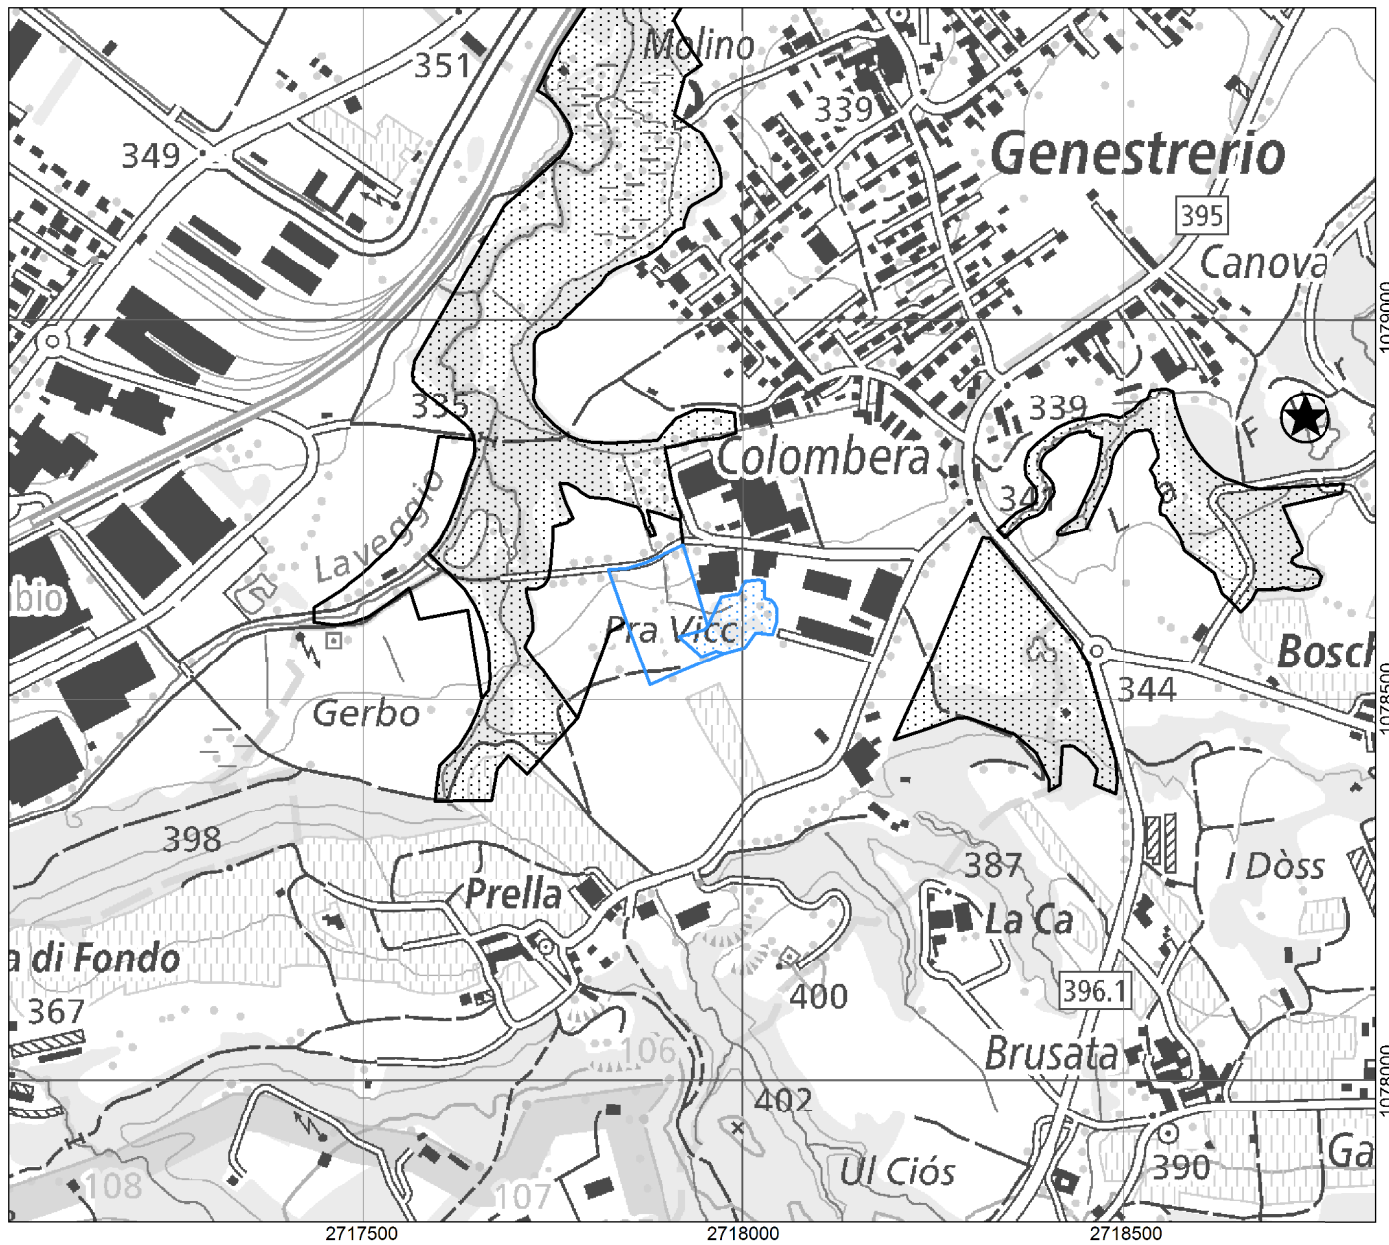

Kanton(e) Canton(s) Cantone(i) Chantun(s)	TI	Objekt Objet Oggetto Object	TI238
Gemeinde(n) Commune(s) Comune(i) Vischnanca(s)	Mendrisio		
Lokalität Localité Località Localitad	Stagno Pra Vicc		
Koordinaten Coordonnées Coordinate Coordinatas	2'717'930 / 1'078'610		
Höhe ü. M. Altitude Altitudine Autezza sur mar	340 m		
Fläche Surface Superficie Surfatscha	2.11 ha		

Hinweise / Indications / Indicazioni / Indicaziuns
Nuove specie: Bufo bufo = 1, Hyla intermedia = 2.

* Gli effettivi descrivono il valore di un oggetto al momento della sua iscrizione nell'inventario.

Bundesinventar der Amphibienlaichgebiete von nationaler Bedeutung
Inventaire fédéral des sites de reproduction de batraciens d'importance nationale
Inventario federale dei siti di riproduzione di anfibi di importanza nazionale
Inventari federal dals territoris da frega d'amfibis d'importanza naziunala

Lokalität
 Localité
 Località
 Localidad

Stagno Pra Vicc

Objekt
 Objet
 Oggetto
 Object

TI238

1:10'000

-  Bereich A / Secteur A / Settore A / Sector A
-  Bereich B / Secteur B / Settore B / Sector B
-  Wanderobjekte / Objets itinérants / Oggetti mobili / Objects movibels
-  Nicht definitiv bereinigte Objekte / Objets dont la mise au net n'est pas terminée
 Oggetti non ancora delimitati in modo definitivo / Objects che n'èn anc betg surlavurads definitivamain
-  Weitere Objekte / Autres objets / Altri Oggetti / Auters objects