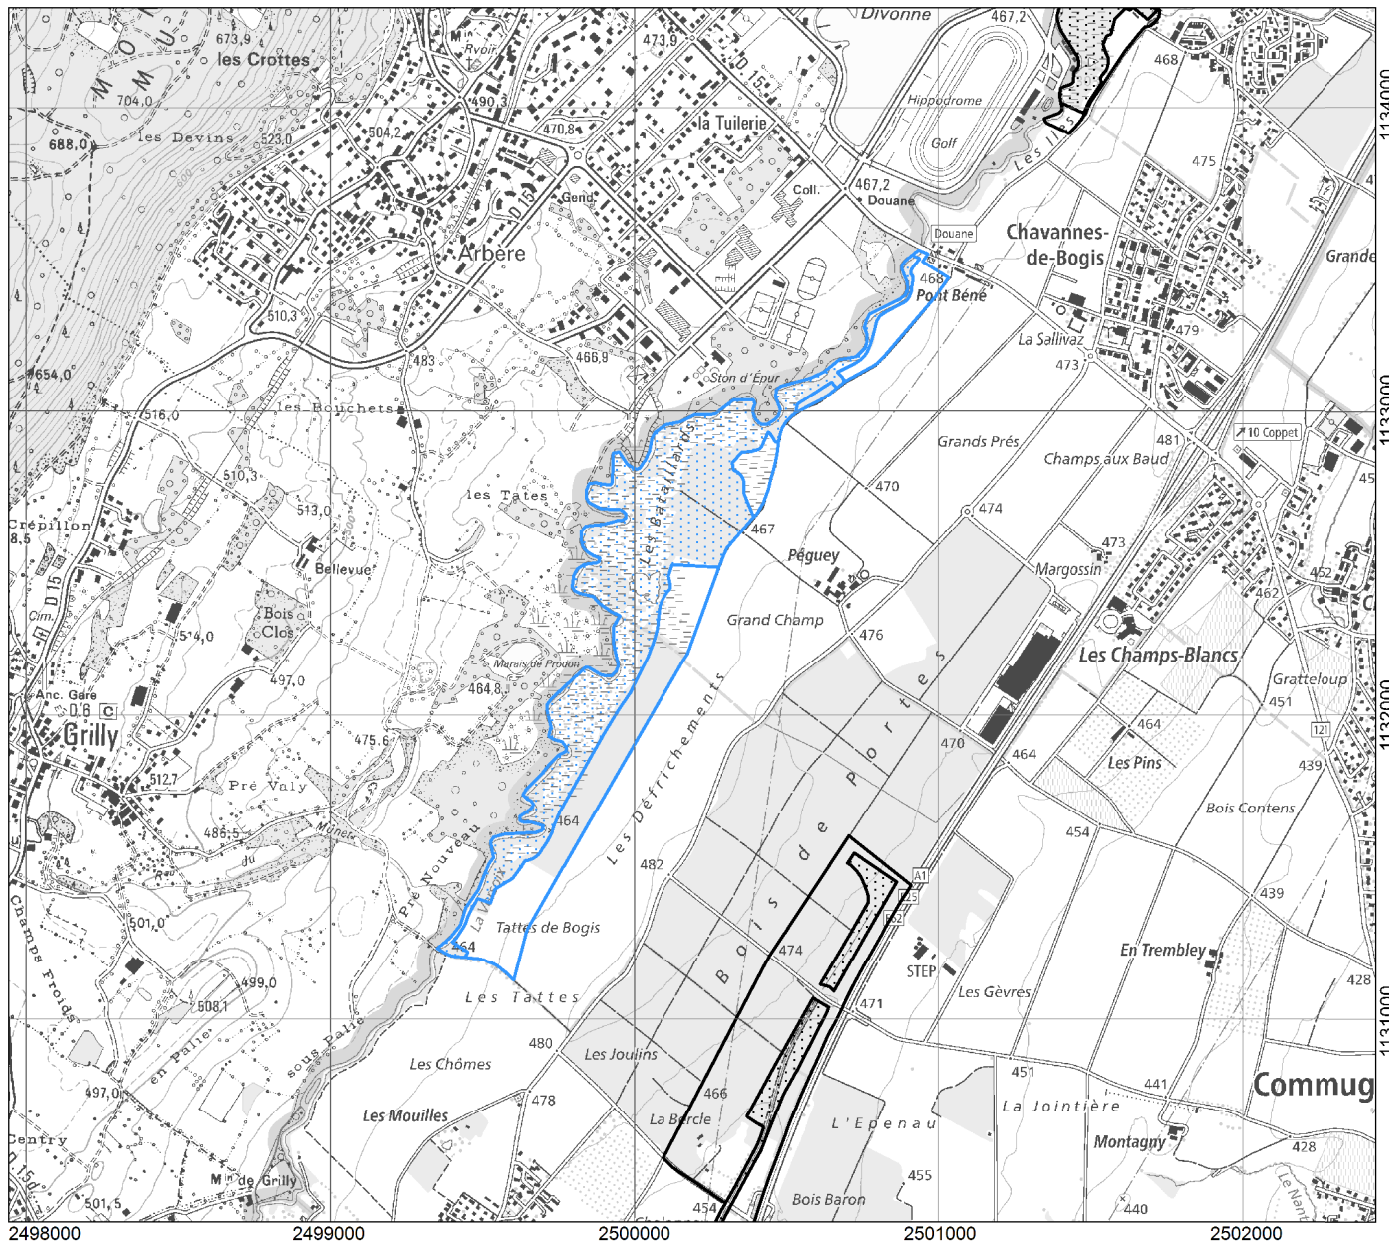

Kanton(e) Canton(s) Cantone(i) Chantun(s)	VD	Objekt Objet Oggetto Object	VD225
Gemeinde(n) Commune(s) Comune(i) Vischnanca(s)	Chavannes-de-Bogis, Chavannes-des-Bois, Commugny		
Lokalität Localité Località Localitad	Grand Bataillard, Marais de la Versoix		
Koordinaten Coordonnées Coordinate Coordinatas	2'500'190 / 1'132'330		
Höhe ü. M. Altitude Altitudine Autezza sur mar	465 m		
Fläche Surface Superficie Surfatscha	66.81 ha		

Lokalität
 Localité
 Località
 Localidad

Grand Bataillard, Marais de la Versoix

Objekt
 Objet
 Oggetto
 Object

VD225

1:25'000

- Bereich A / Secteur A / Settore A / Sector A
- Bereich B / Secteur B / Settore B / Sector B
- ★ Wanderobjekte / Objets itinérants / Oggetti mobili / Objects movibels
- Nicht definitiv bereinigte Objekte / Objets dont la mise au net n'est pas terminée
 Oggetti non ancora delimitati in modo definitivo / Objects che n'èn anc betg surlavurads definitivamain
- Weitere Objekte / Autres objets / Altri Oggetti / Auters objects