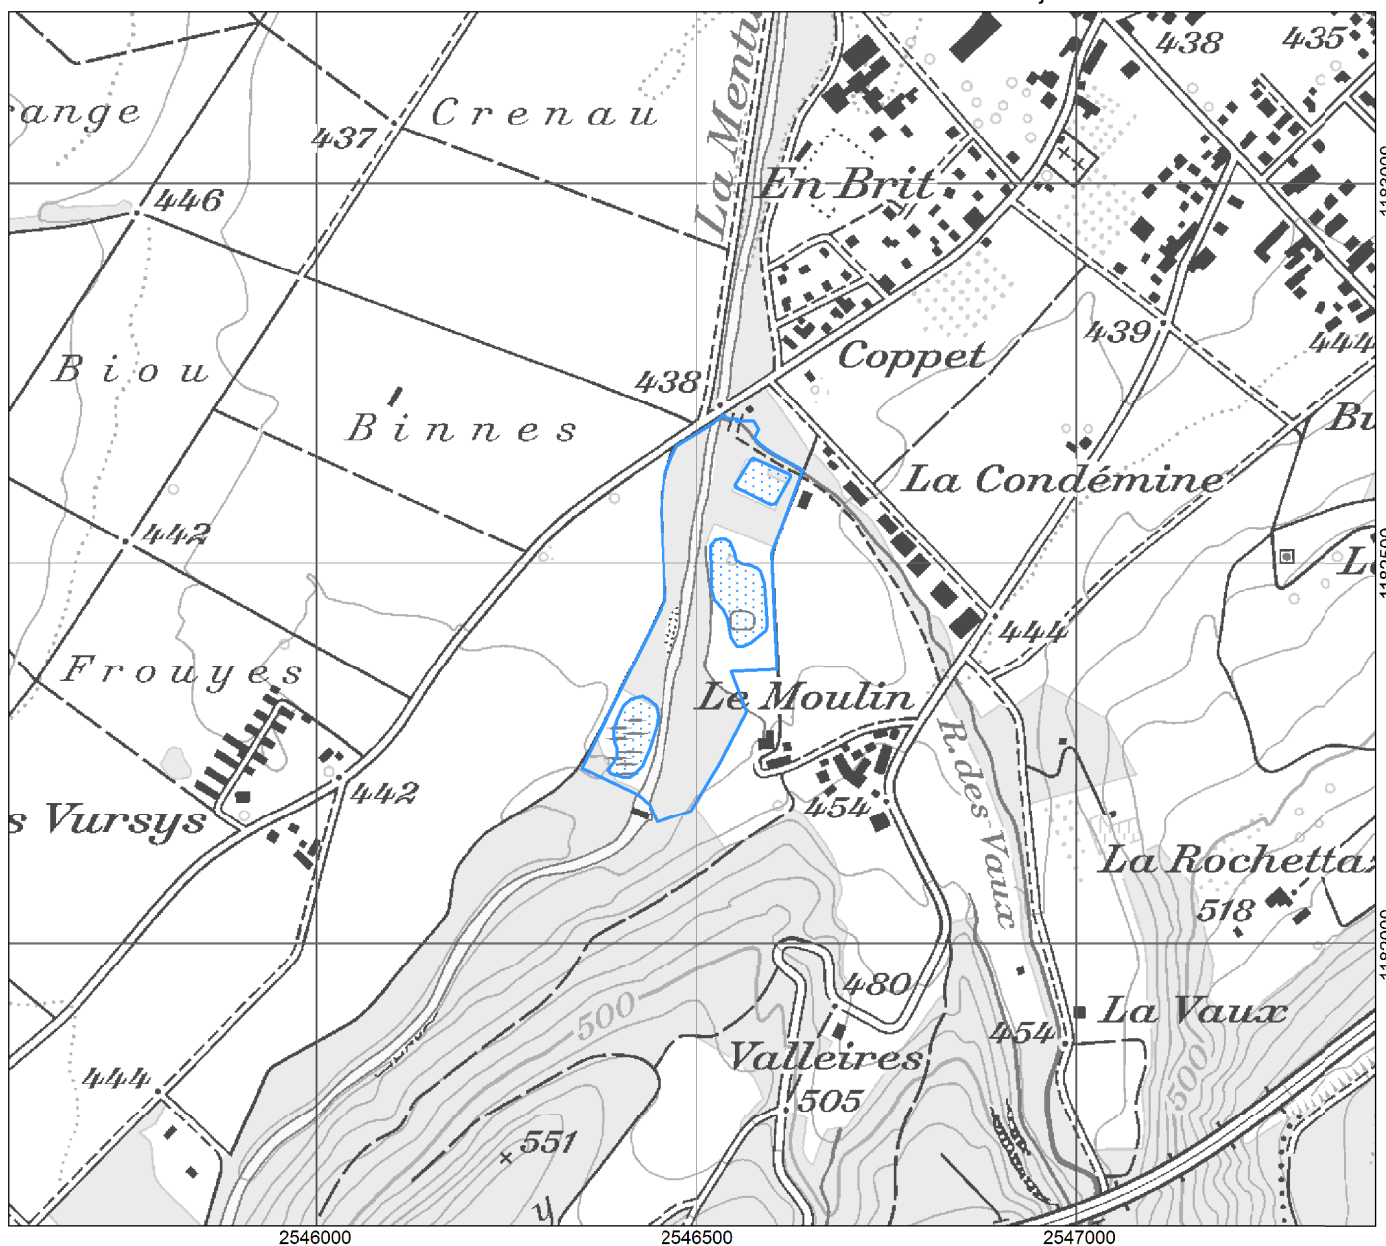

Lokalität
 Localité
 Località
 Localitad

Le Moulin

Objekt
 Objet
 Oggetto
 Object

VD377

1:10'000

-  Bereich A / Secteur A / Settore A / Sector A
-  Bereich B / Secteur B / Settore B / Sector B
-  Wanderobjekte / Objets itinérants / Oggetti mobili / Objects movibels
-  Nicht definitiv bereinigte Objekte / Objets dont la mise au net n'est pas terminée
 Oggetti non ancora delimitati in modo definitivo / Objects che n'èn anc betg surlavurads definitivamain
-  Weitere Objekte / Autres objets / Altri Oggetti / Auters objects