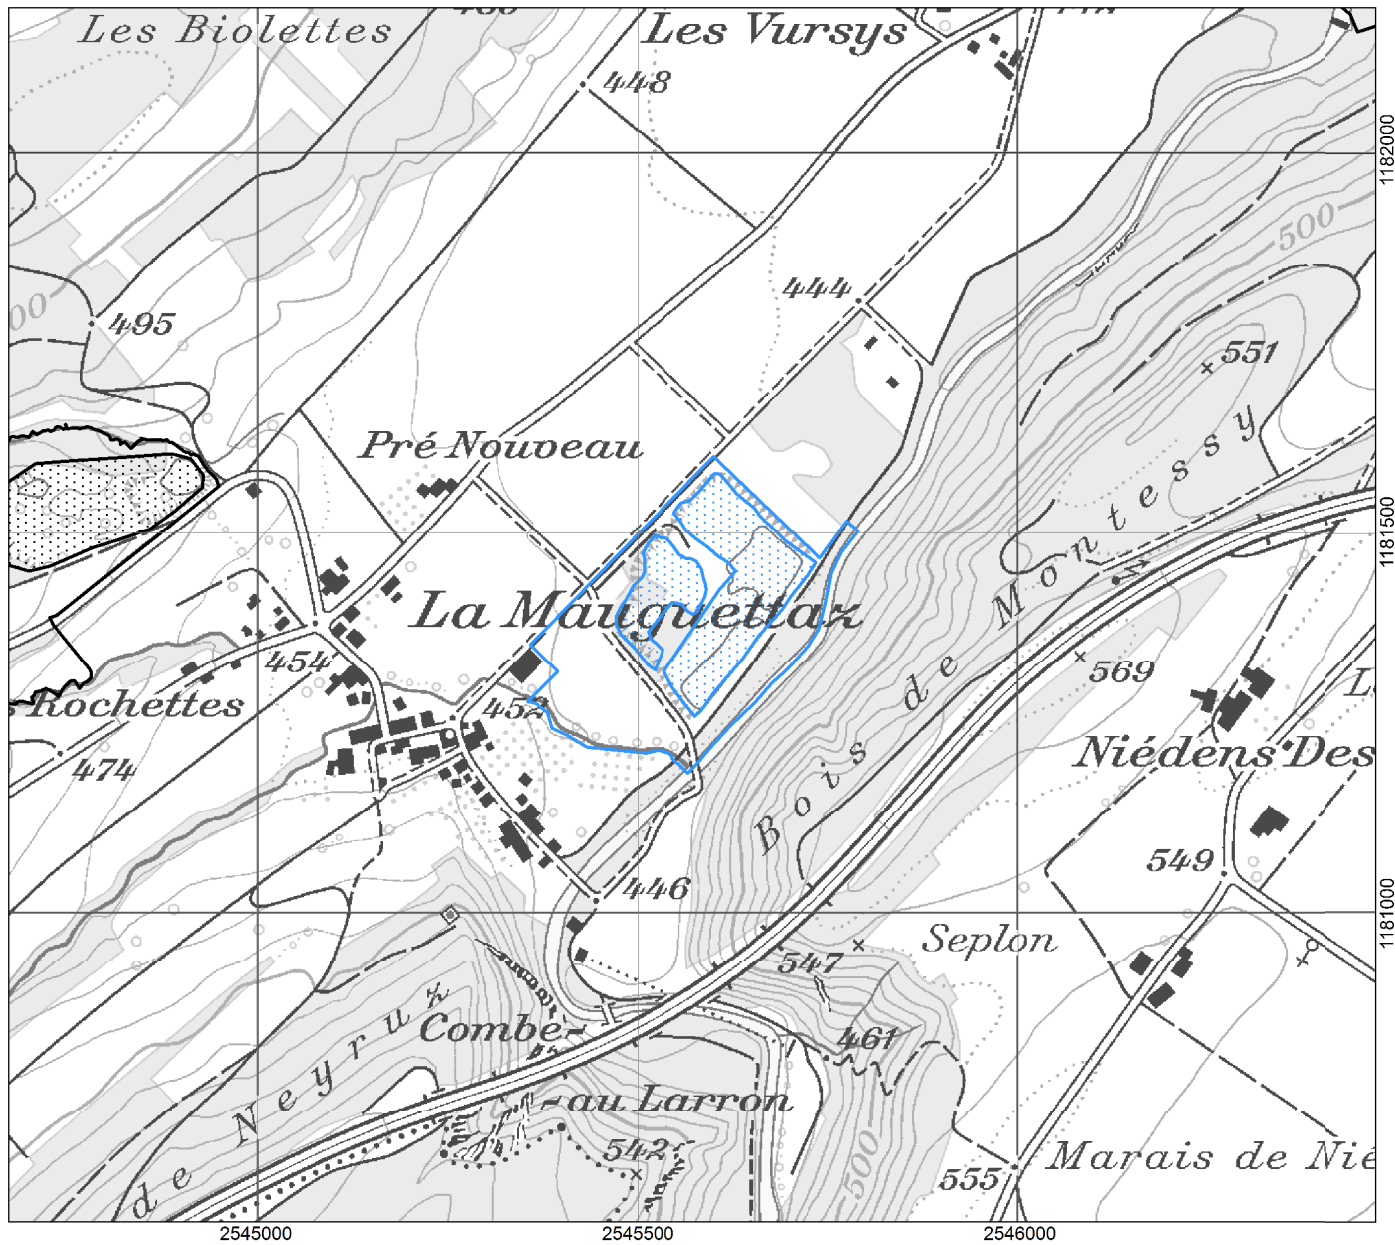

Lokalität  
 Localité  
 Località  
 Localidad

**Le Vursis**

Objekt  
 Objet  
 Oggetto  
 Object

**VD381**

1:10'000

- Bereich A / Secteur A / Settore A / Sector A
- Bereich B / Secteur B / Settore B / Sector B
- Wanderobjekte / Objets itinérants / Oggetti mobili / Objects movibels
- Nicht definitiv bereinigte Objekte / Objets dont la mise au net n'est pas terminée  
 Oggetti non ancora delimitati in modo definitivo / Objects che n'èn anc betg surlavurads definitivamain
- Weitere Objekte / Autres objets / Altri Oggetti / Auters objects