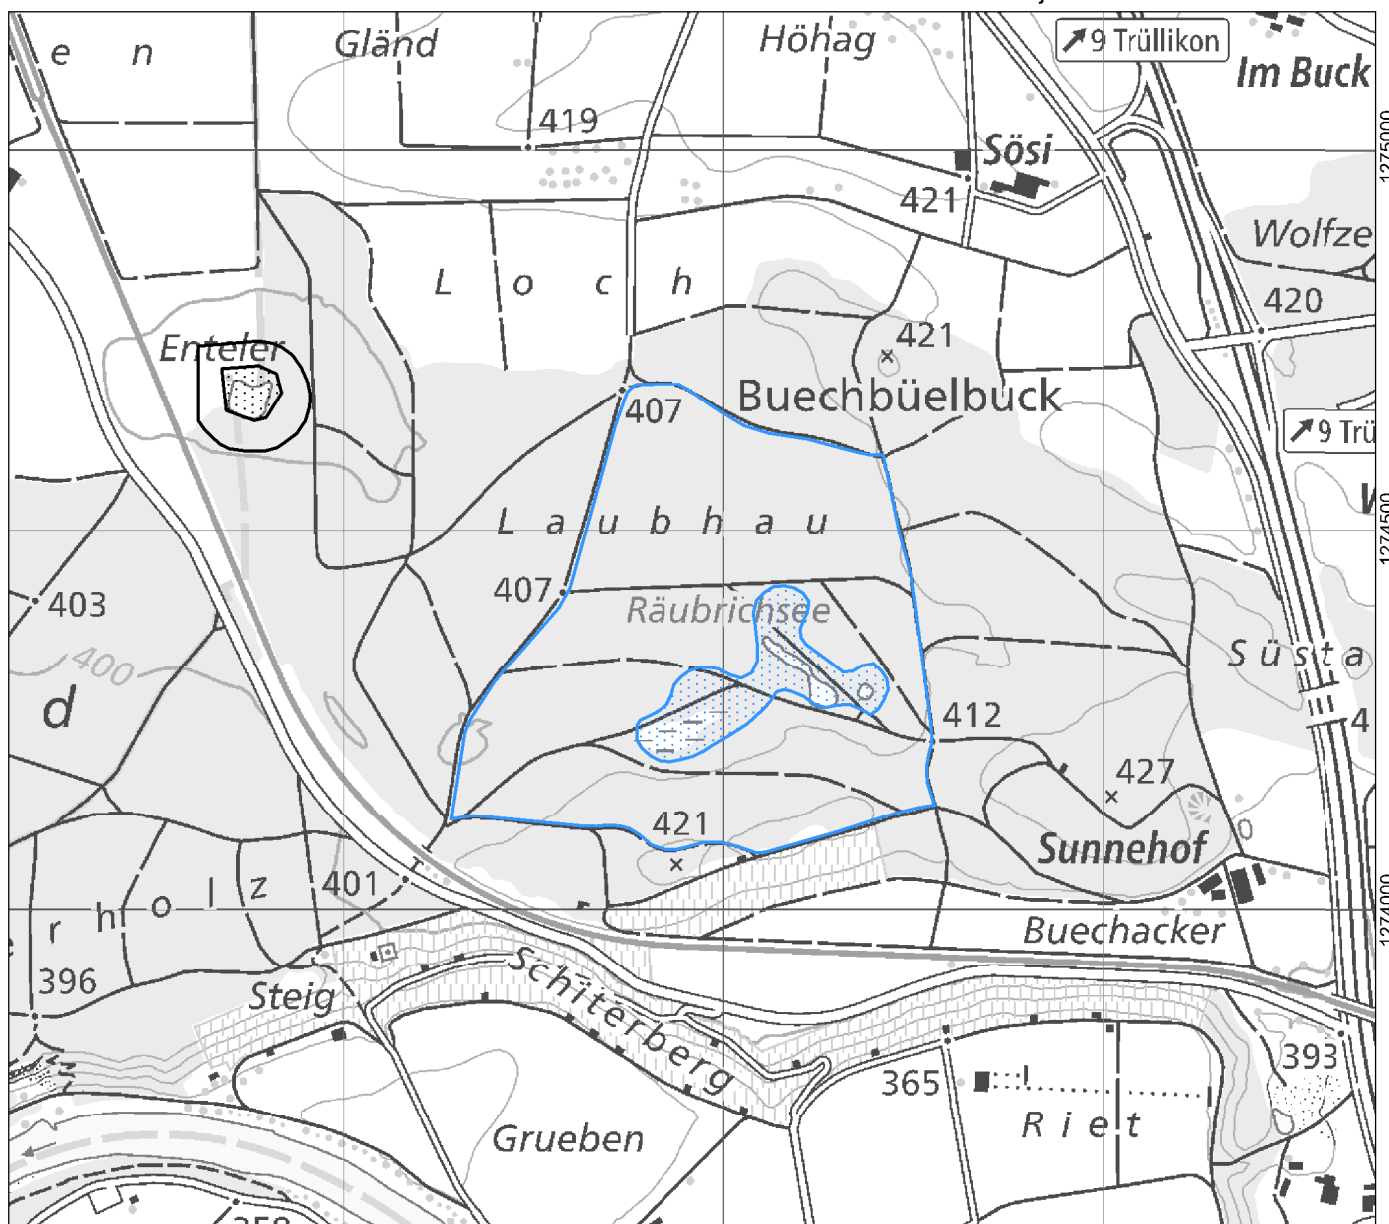

Kanton(e) Canton(s) Cantone(i) Chantun(s)	ZH	Objekt Objet Oggetto Object	ZH476
Gemeinde(n) Commune(s) Comune(i) Vischnanca(s)	Kleinandelfingen		
Lokalität Localité Località Localidad	Räubrichseen		
Koordinaten Coordonnées Coordinate Coordinatas	2'692'960 / 1'274'380		
Höhe ü. M. Altitude Altitudine Autezza sur mar	405 m		
Fläche Surface Superficie Surfatscha	27.04 ha		

Fläche Bereich A Surface secteur A Estensione settore A Surfatscha sector A	2.81 ha
Fläche Bereich B Surface secteur B Estensione settore B Surfatscha sector B	24.22 ha

Amphibienbestände* / Peuplement en amphibiens* / Popolazione di anfibi* / Effectivs d'amfibis*

Lokalität
 Localité
 Località
 Localidad

Räubrichseen

Objekt
 Objet
 Oggetto
 Object

ZH476

1:10'000

-  Bereich A / Secteur A / Settore A / Sector A
-  Bereich B / Secteur B / Settore B / Sector B
-  Wanderobjekte / Objets itinérants / Oggetti mobili / Objects movibels
-  Nicht definitiv bereinigte Objekte / Objets dont la mise au net n'est pas terminée
 Oggetti non ancora delimitati in modo definitivo / Objects che n'èn anc betg surlavurads definitivamain
-  Weitere Objekte / Autres objets / Altri Oggetti / Auters objects