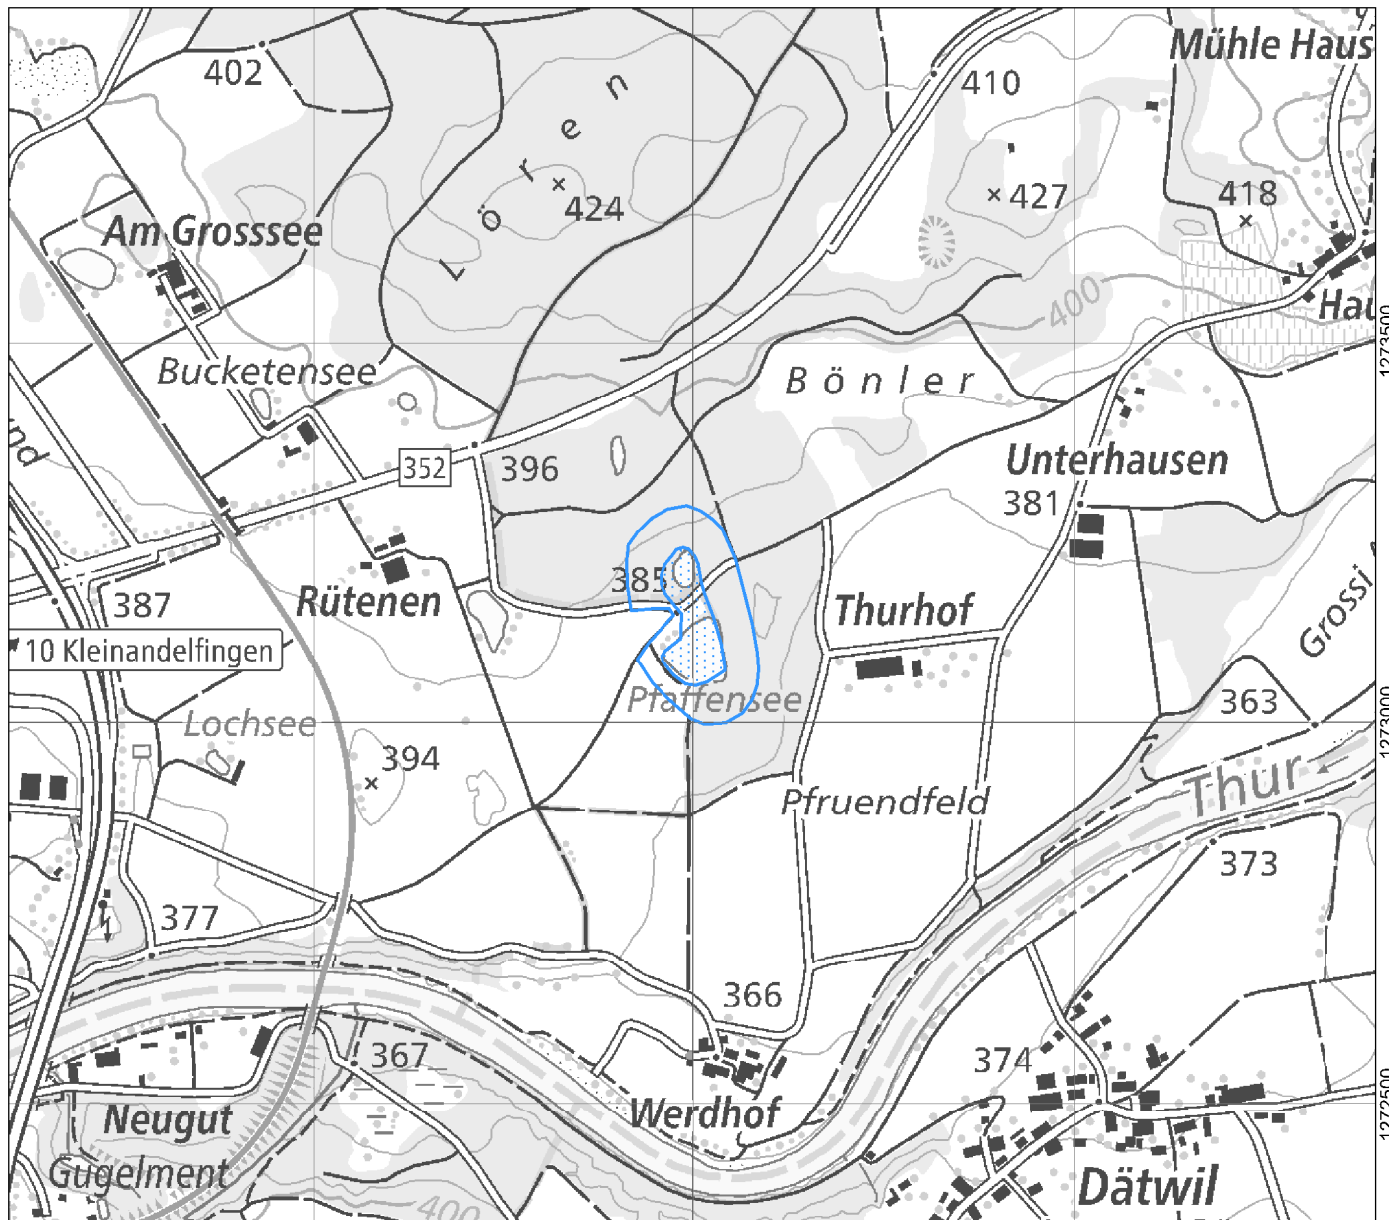

Lokalität  
 Localité  
 Località  
 Localidad

**Mördersee und Pfaffensee**

Objekt  
 Objet  
 Oggetto  
 Object

**ZH485**

1:10'000

-  Bereich A / Secteur A / Settore A / Sector A
-  Bereich B / Secteur B / Settore B / Sector B
-  Wanderobjekte / Objets itinérants / Oggetti mobili / Objects movibels
-  Nicht definitiv bereinigte Objekte / Objets dont la mise au net n'est pas terminée  
 Oggetti non ancora delimitati in modo definitivo / Objects che n'èn anc betg surlavurads definitivamain
-  Weitere Objekte / Autres objets / Altri Oggetti / Auters objects