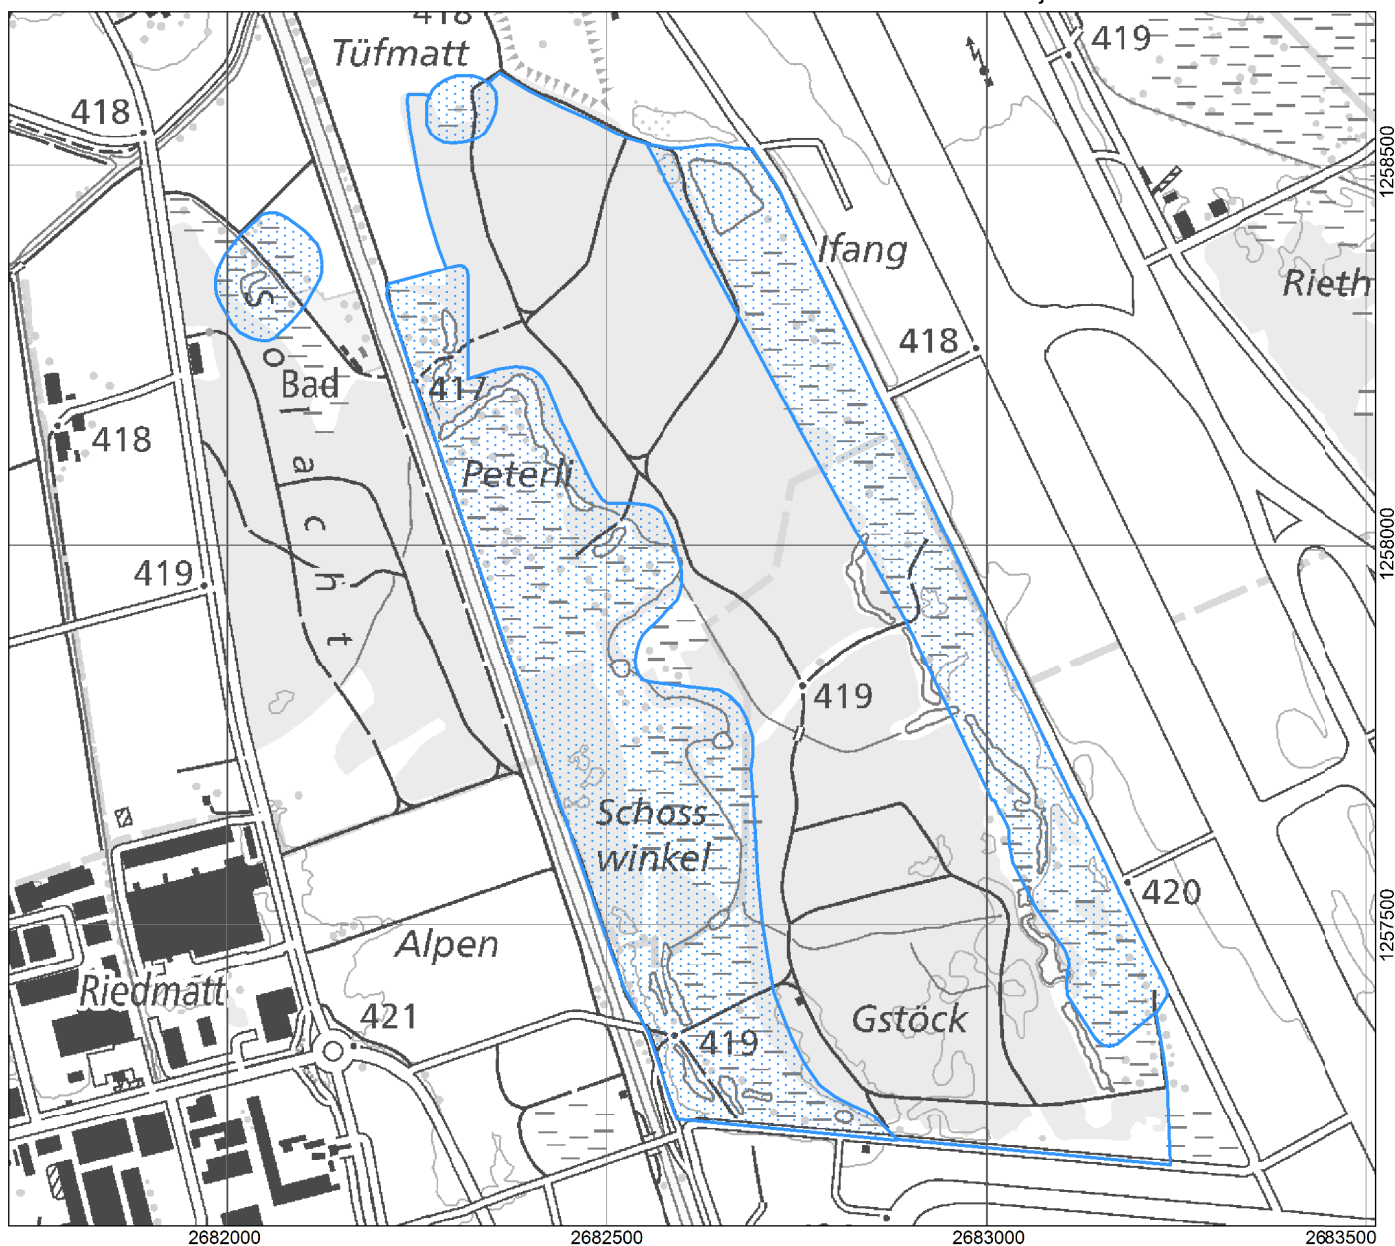

Lokalität
 Localité
 Località
 Localidad

Glattaltauflaufgebiet Schlosswinkel-Peterli-Solachten

Objekt
 Objet
 Oggetto
 Object

ZH616

1:10'000

- Bereich A / Secteur A / Settore A / Sector A
- Bereich B / Secteur B / Settore B / Sector B
- ★ Wanderobjekte / Objets itinérants / Oggetti mobili / Objects movibels
- Nicht definitiv bereinigte Objekte / Objets dont la mise au net n'est pas terminée
 Oggetti non ancora delimitati in modo definitivo / Objects che n'èn anc betg surlavurads definitivamain
- Weitere Objekte / Autres objets / Altri Oggetti / Auters objects