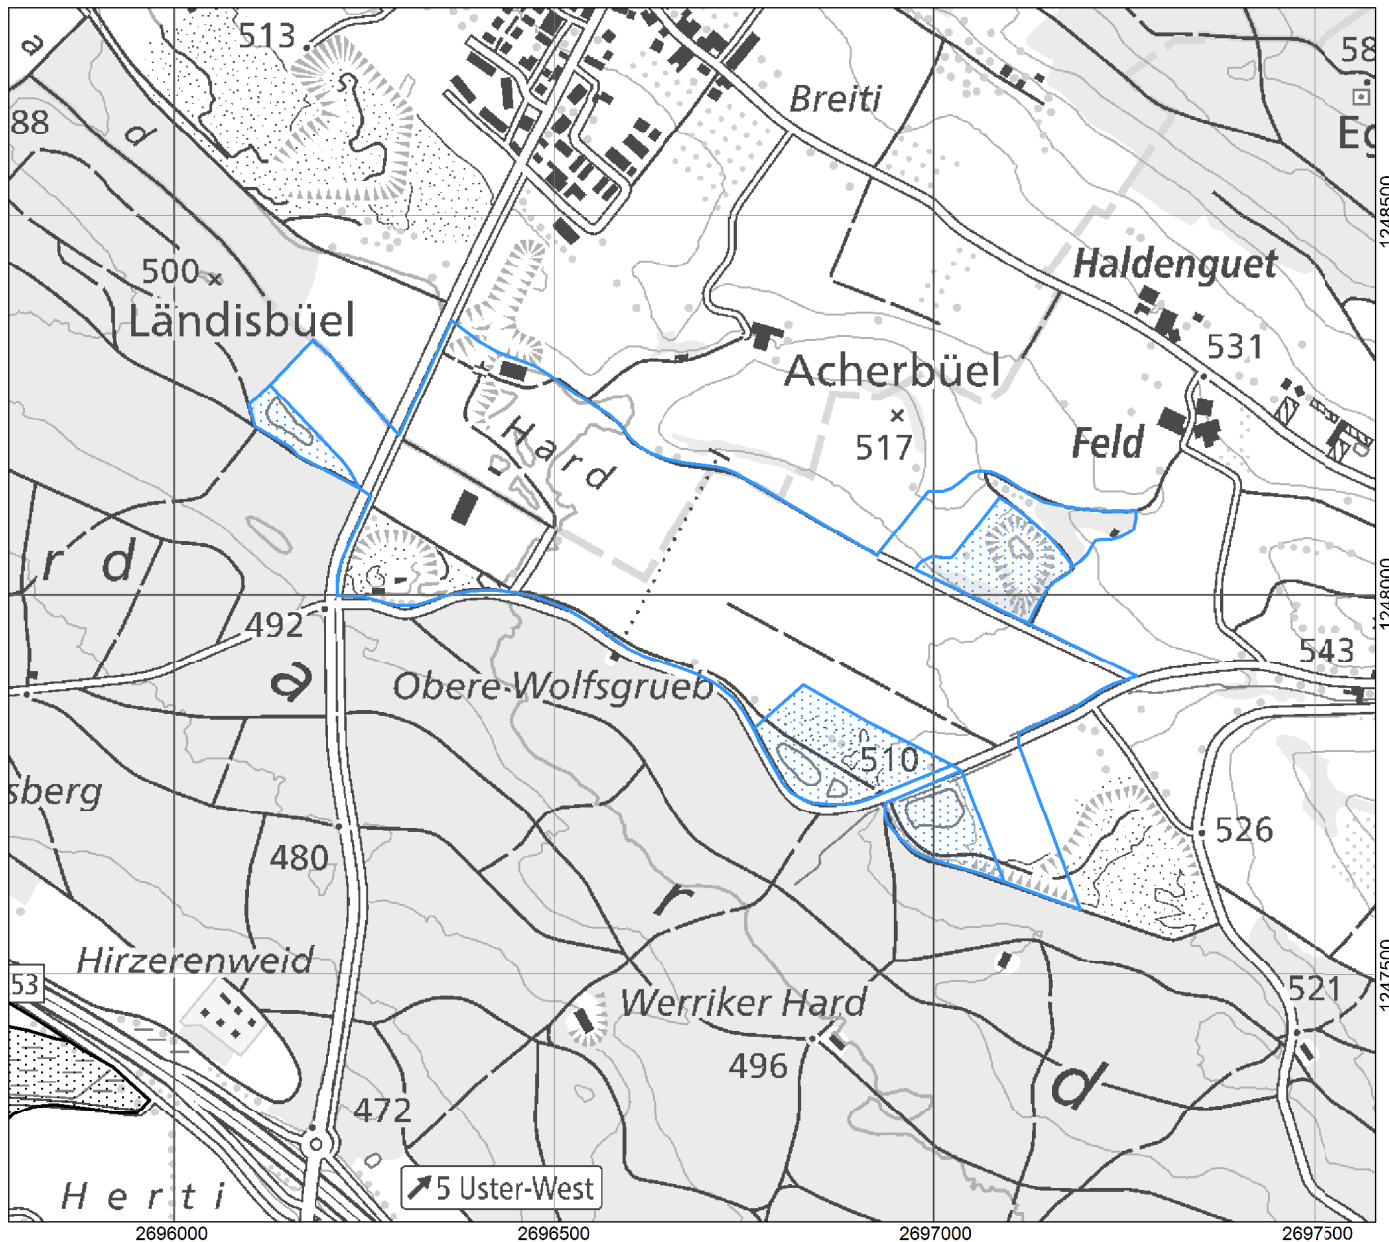

Lokalität
 Localité
 Località
 Localidad

Kiesgrube Im Türli

Objekt
 Objet
 Oggetto
 Object

ZH887

1:10'000

-  Bereich A / Secteur A / Settore A / Sector A
-  Bereich B / Secteur B / Settore B / Sector B
-  Wanderobjekte / Objets itinérants / Oggetti mobili / Objects movibels
-  Nicht definitiv bereinigte Objekte / Objets dont la mise au net n'est pas terminée
 Oggetti non ancora delimitati in modo definitivo / Objects che n'èn anc betg surlavurads definitivamain
-  Weitere Objekte / Autres objets / Altri Oggetti / Auters objects