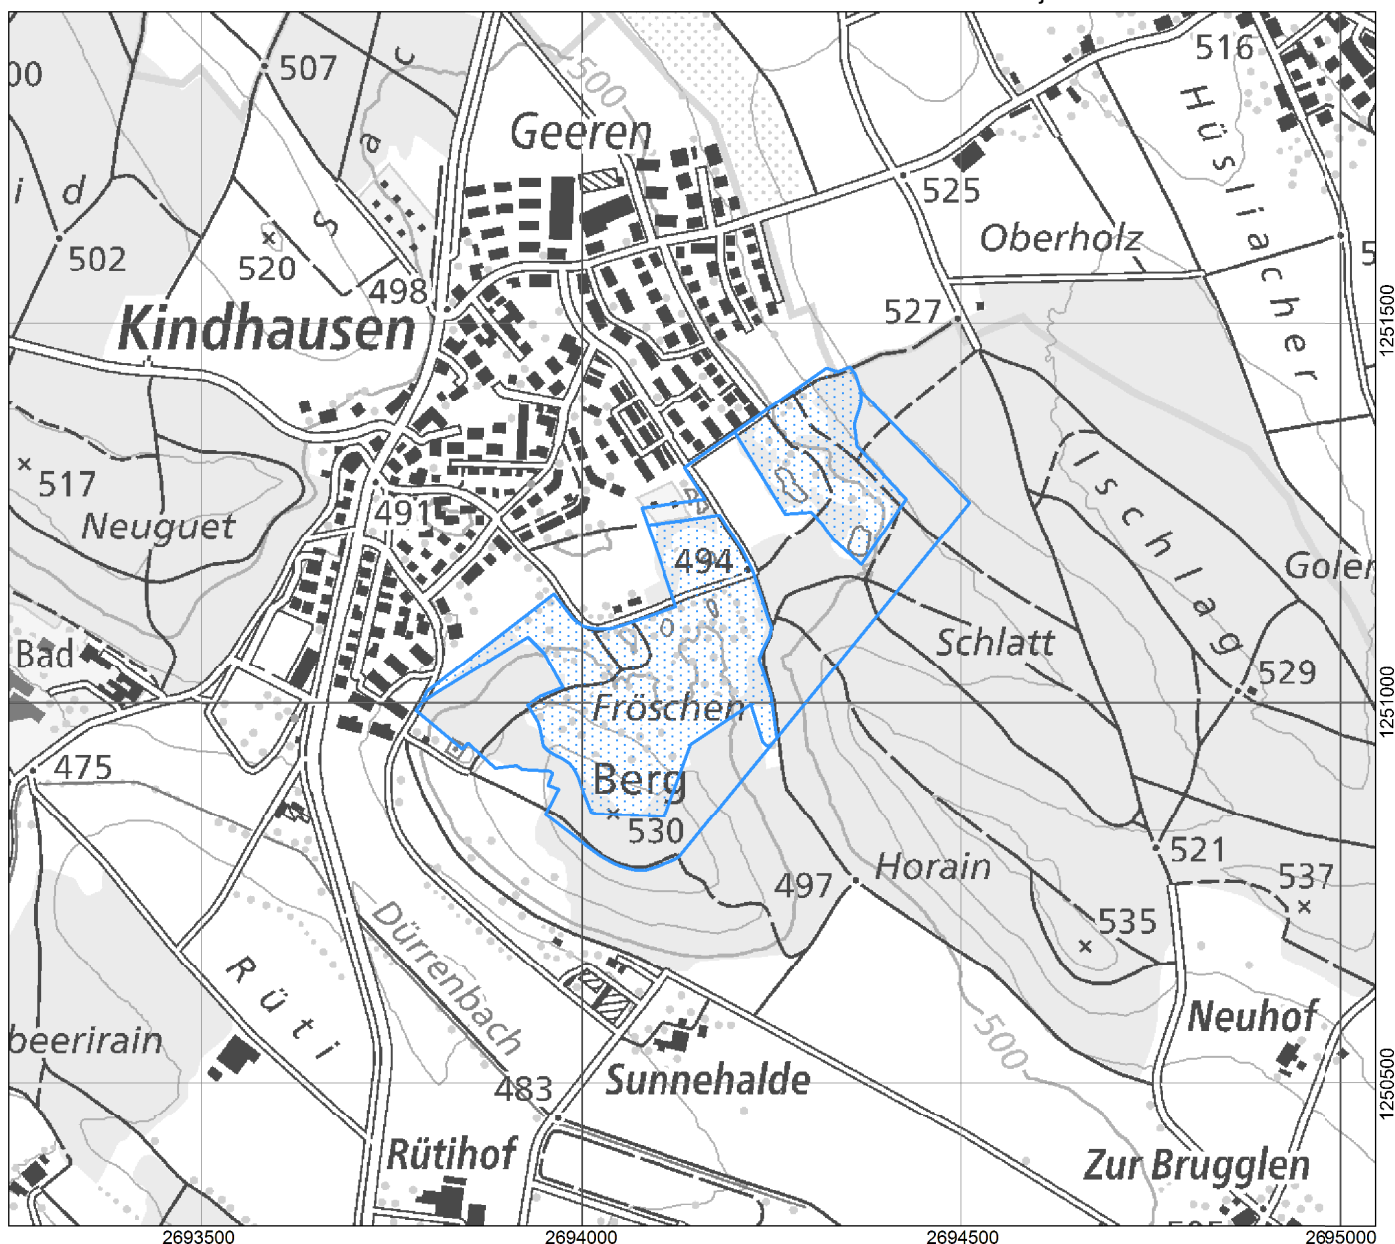

Lokalität
 Localité
 Località
 Localidad

Kiesgrube Kindhausen (Blutzwies)

Objekt
 Objet
 Oggetto
 Object

ZH899

1:10'000

-  Bereich A / Secteur A / Settore A / Sector A
-  Bereich B / Secteur B / Settore B / Sector B
-  Wanderobjekte / Objets itinérants / Oggetti mobili / Objects movibels
-  Nicht definitiv bereinigte Objekte / Objets dont la mise au net n'est pas terminée
 Oggetti non ancora delimitati in modo definitivo / Objects che n'èn anc betg surlavurads definitivamain
-  Weitere Objekte / Autres objets / Altri Oggetti / Auters objects