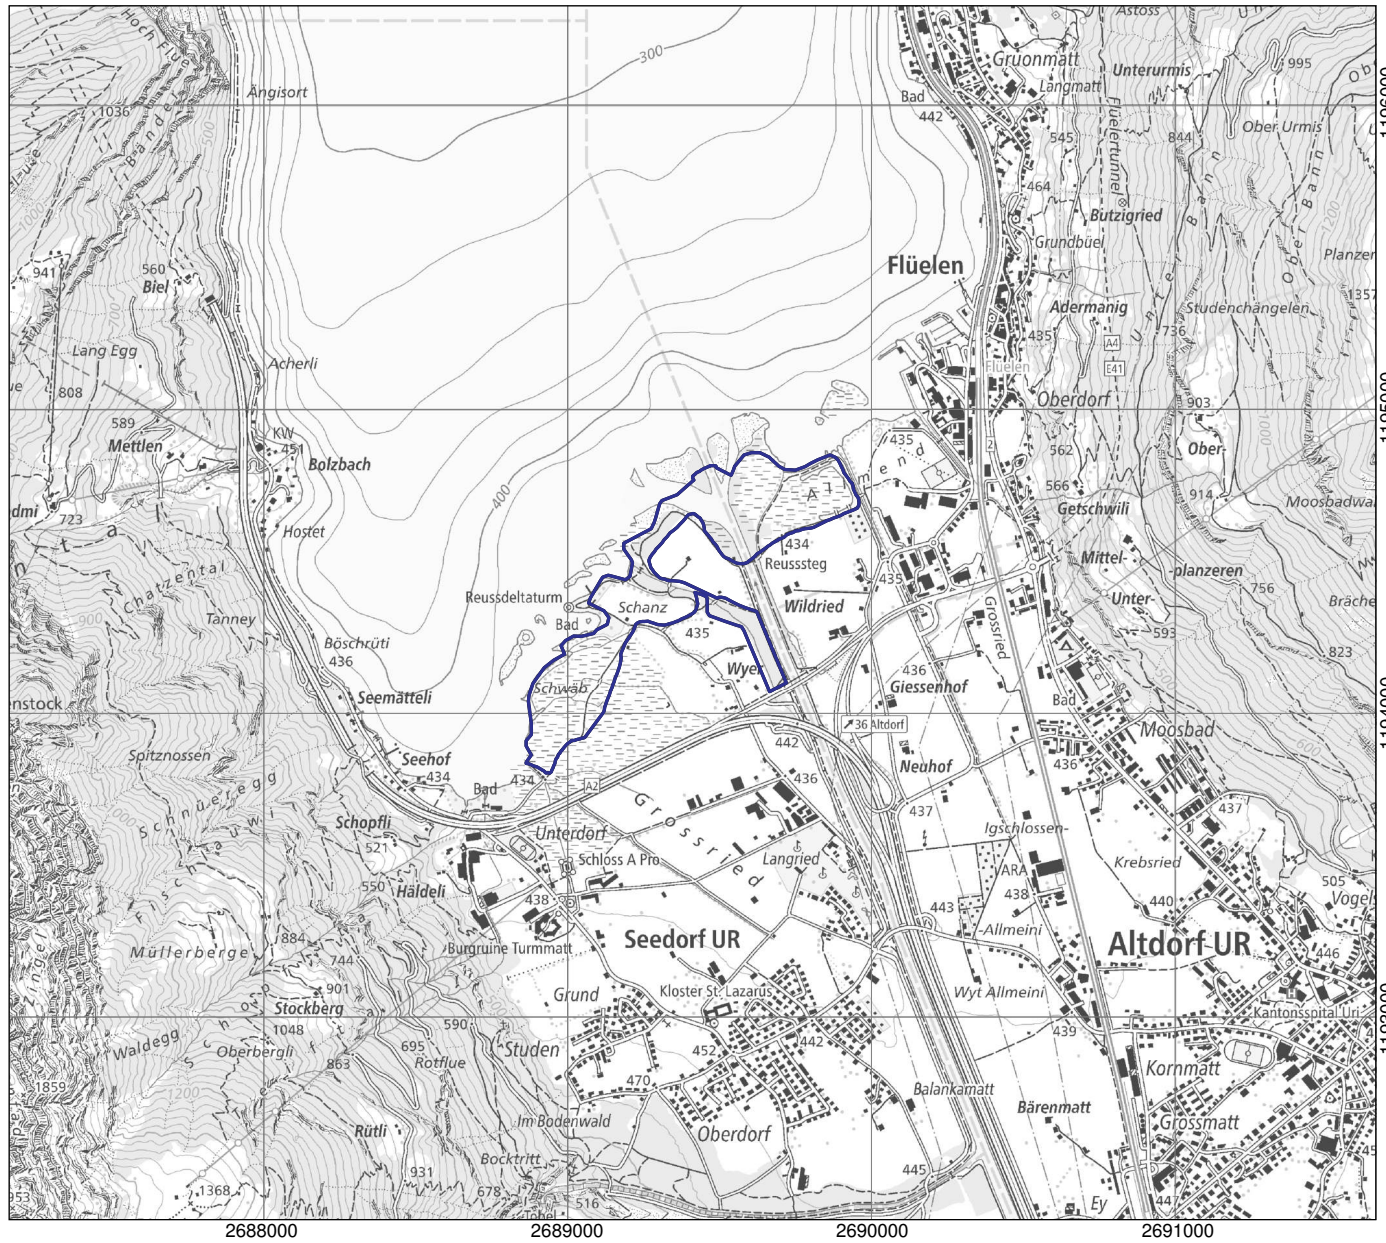

Kanton(e) Canton(s) Cantone(i) Chantun(s)	UR	Objekt Objet Oggetto Object	105
Gemeinde(n) Commune(s) Comune(i) Vischnanca(s)	Flüelen, Seedorf		
Lokalität Localité Località Localidad	Reussdelta		
Koordinaten Coordonnées Coordinate Coordinatas	2'689'410 / 1'194'330		
Höhe ü. M. Altitude Altitudine Autezza sur mar	435 m		
Fläche Surface Superficie Surfatscha	31.63 ha		
Gewässer Cours d'eau Corso d'aqua Uals	Reuss, Urnersee		
Objekttyp Type d'objet Tipo d'oggetto Tip d'object	Delta		

Lokalität
 Localité
 Località
 Localidad

Reussdelta

Objekt
 Objet
 Oggetto
 Object

105

1:25'000

- Objekt / Objet / Oggetto / Object
- Weitere Objekte / Autres objets / Altri Oggetti / Auters objects

Ausschnitt aus der LK 1:25'000
 Fragment de la CN 1:25'000
 Frammento della CN 1:25'000
 Part da la CTN 1:25'000