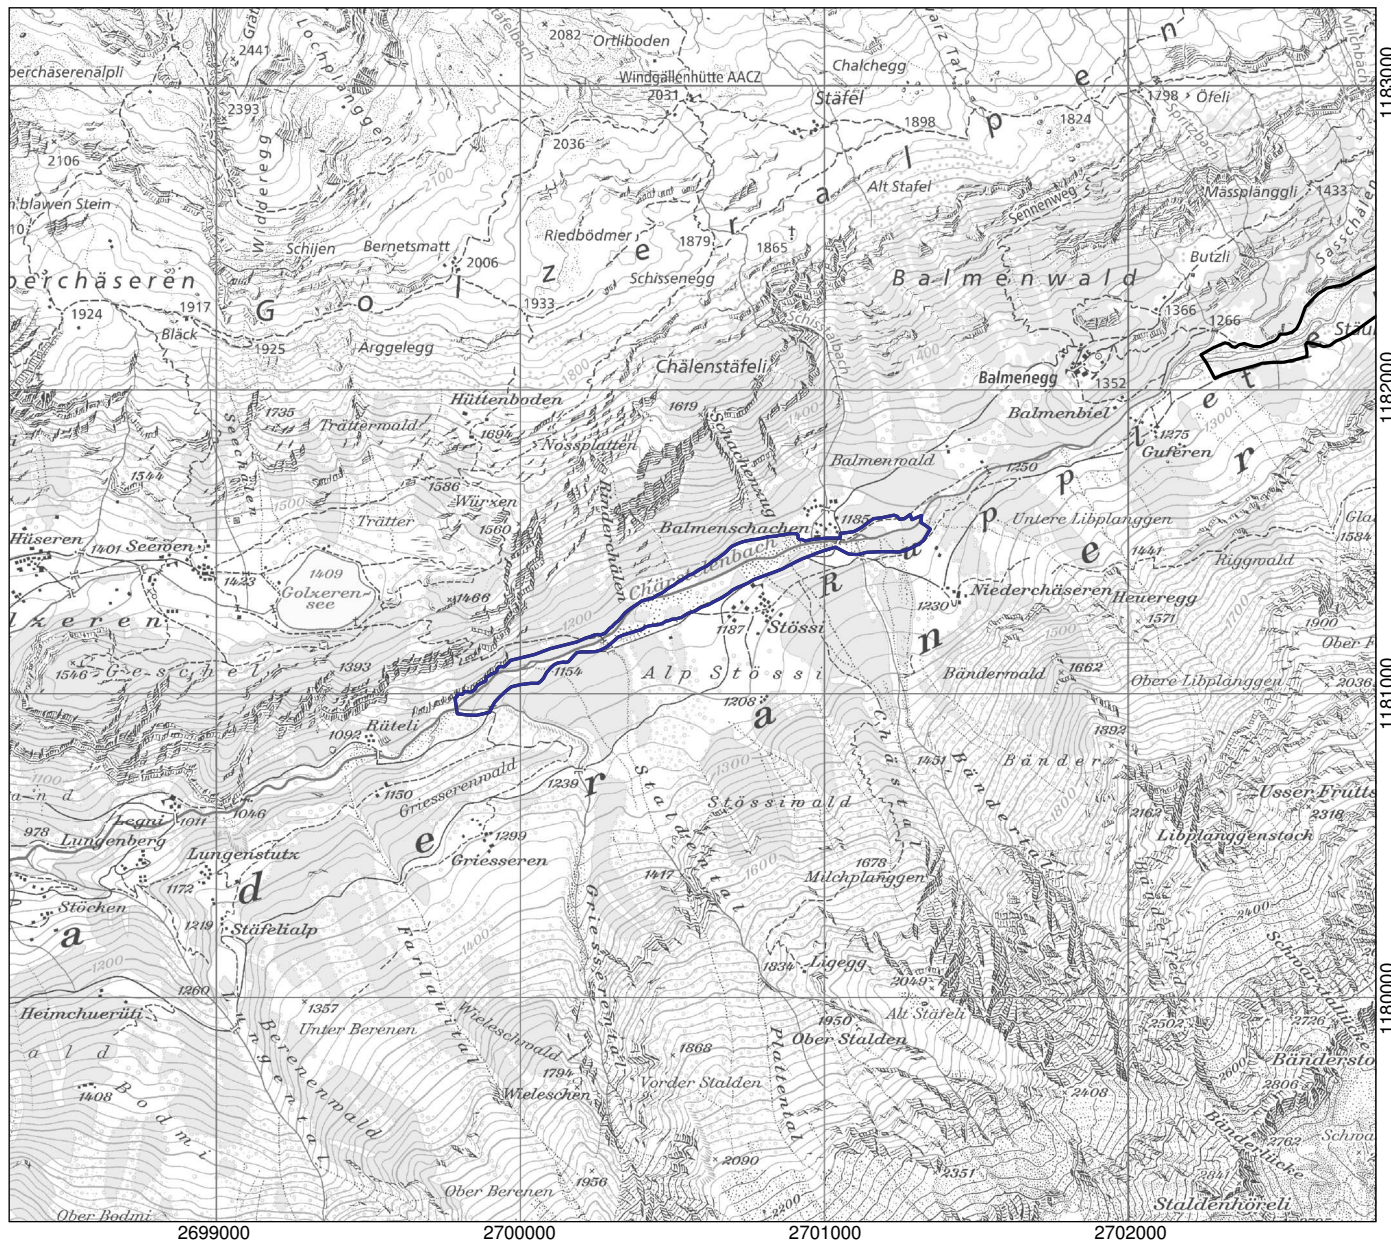

Kanton(e) Canton(s) Cantone(i) Chantun(s)	<b>UR</b>	Objekt Objet Oggetto Object	<b>107</b>
Gemeinde(n) Commune(s) Comune(i) Vischnanca(s)	Silenen		
Lokalität Localité Località Localidad	<b>Stössi</b>		
Koordinaten Coordonnées Coordinate Coordinatas	2'700'570 / 1'181'260		
Höhe ü. M. Altitude Altitudine Autezza sur mar	1165 m		
Fläche Surface Superficie Surfatscha	14.03 ha		
Gewässer Cours d'eau Corso d'aqua Uals	Chärstelenbach		
Objekttyp Type d'objet Tipo d'oggetto Tip d'object	Fließgewässer		

Lokalität  
 Localité  
 Località  
 Localidad

**Stössli**

Objekt  
 Objet  
 Oggetto  
 Object

**107**

1:25'000

- Objekt / Objet / Oggetto / Object
- Weitere Objekte / Autres objets / Altri Oggetti / Auters objects

Ausschnitt aus der LK 1:25'000  
 Fragment de la CN 1:25'000  
 Frammento della CN 1:25'000  
 Part da la CTN 1:25'000