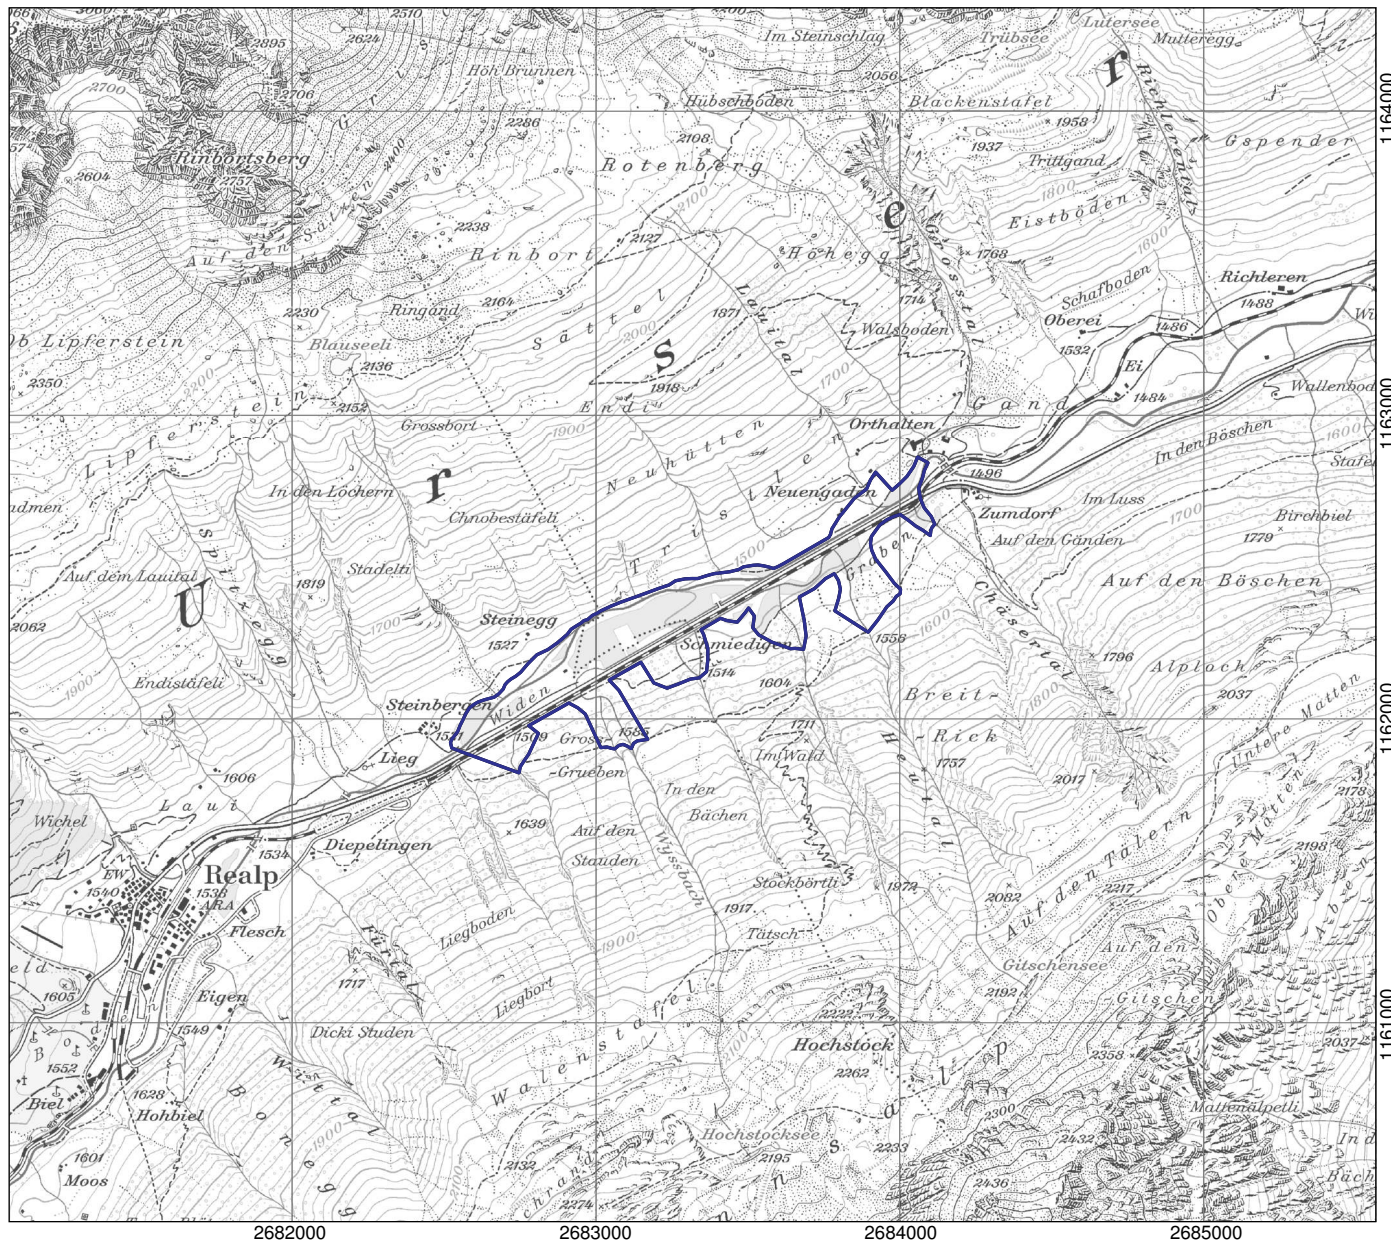

Kanton(e) Canton(s) Cantone(i) Chantun(s)	UR	Objekt Objet Oggetto Object	108
Gemeinde(n) Commune(s) Comune(i) Vischnanca(s)	Hospental, Realp		
Lokalität Localité Località Localidad	Widen bei Realp		
Koordinaten Coordonnées Coordinate Coordinatas	2'683'320 / 1'162'340		
Höhe ü. M. Altitude Altitudine Autezza sur mar	1510 m		
Fläche Surface Superficie Surfatscha	40.60 ha		
Gewässer Cours d'eau Corso d'aqua Uals	Furkareuss		
Objekttyp Type d'objet Tipo d'oggetto Tip d'object	Fließgewässer		

Lokalität
 Localité
 Località
 Localidad

Widen bei Realp

Objekt
 Objet
 Oggetto
 Object

108

1:25'000

- Objekt / Objet / Oggetto / Object
- Weitere Objekte / Autres objets / Altri Oggetti / Auters objects

Ausschnitt aus der LK 1:25'000
 Fragment de la CN 1:25'000
 Frammento della CN 1:25'000
 Part da la CTN 1:25'000