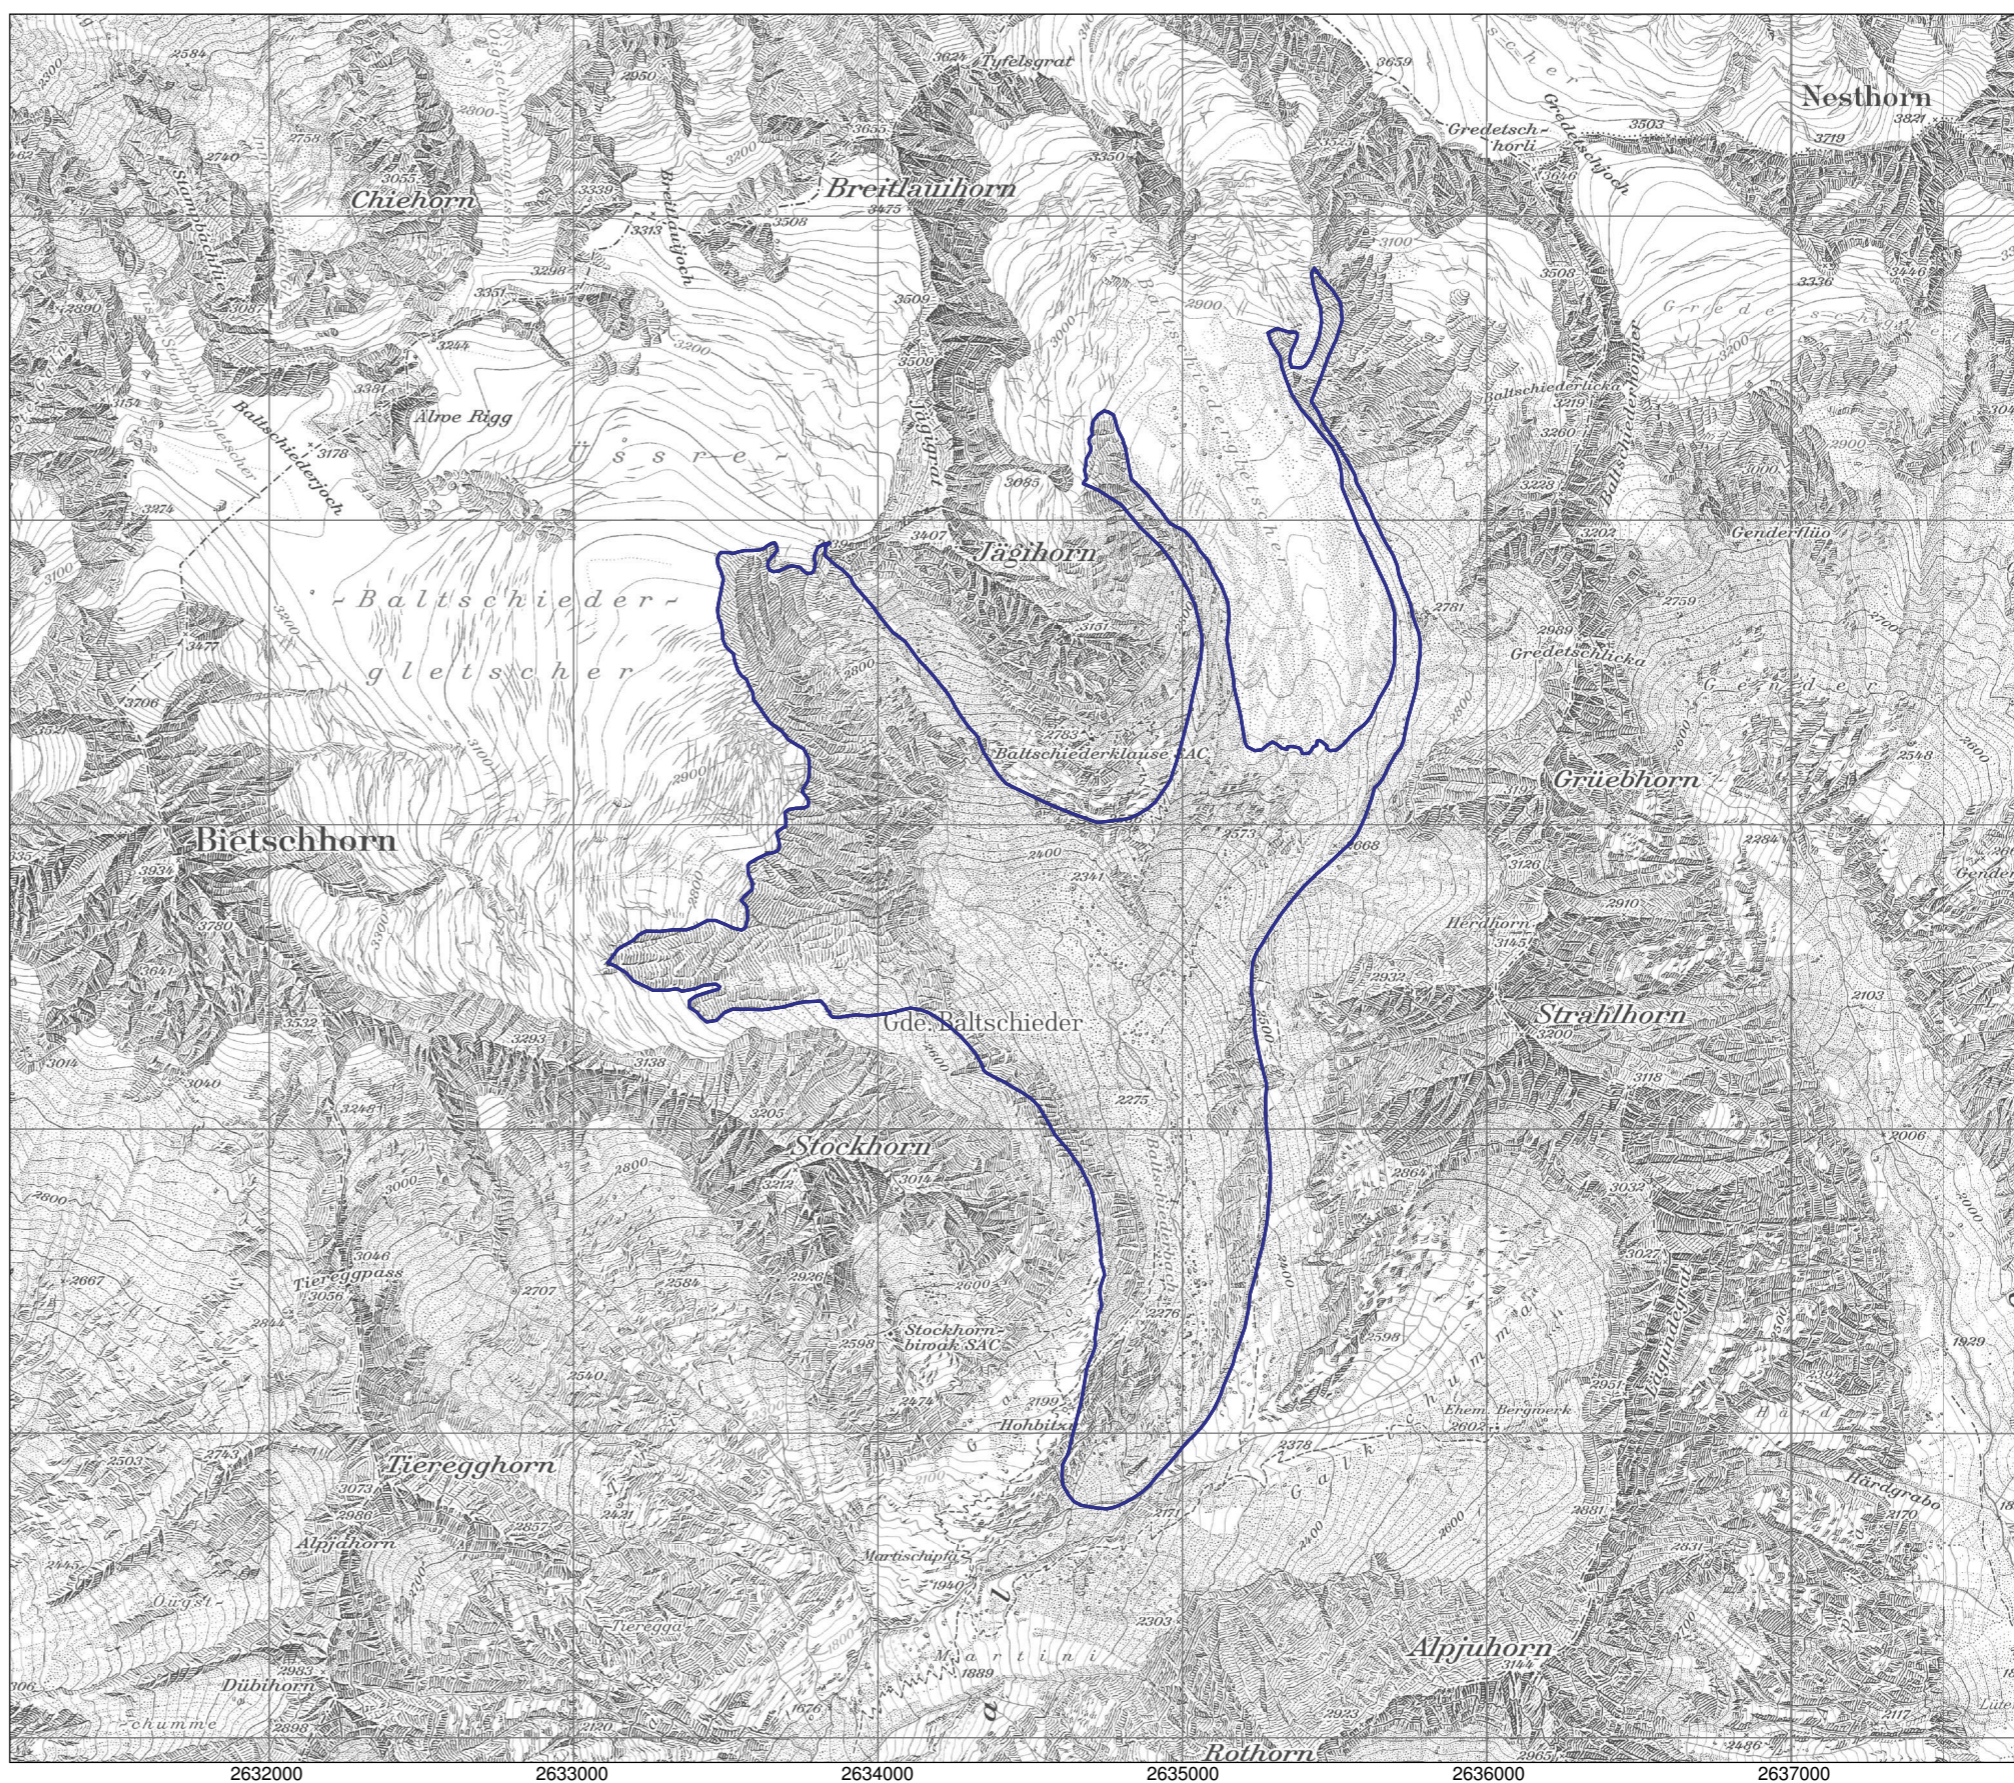

Bundesinventar der Auengebiete von nationaler Bedeutung
Inventaire fédéral des zones alluviales d'importance nationale
Inventario federale delle zone golenali d'importanza nazionale
Inventari federal da las zonas alluvialas d'impurtanza naziunala

Objekt
Objet
Oggetto
Object

1118

Lokalität
Localité
Località
Localidad

Üssre Baltschieder-gletscher

Ausschnitt aus der LK 1:25'000
Fragment de la CN 1:25'000
Frammento della CN 1:25'000
Part da la CTN 1:25'000

1268

— Objekt / Objet / Oggetto / Object

— Weitere Objekte / Autres objets / Altri Oggetti / Auters objects

1:25'000