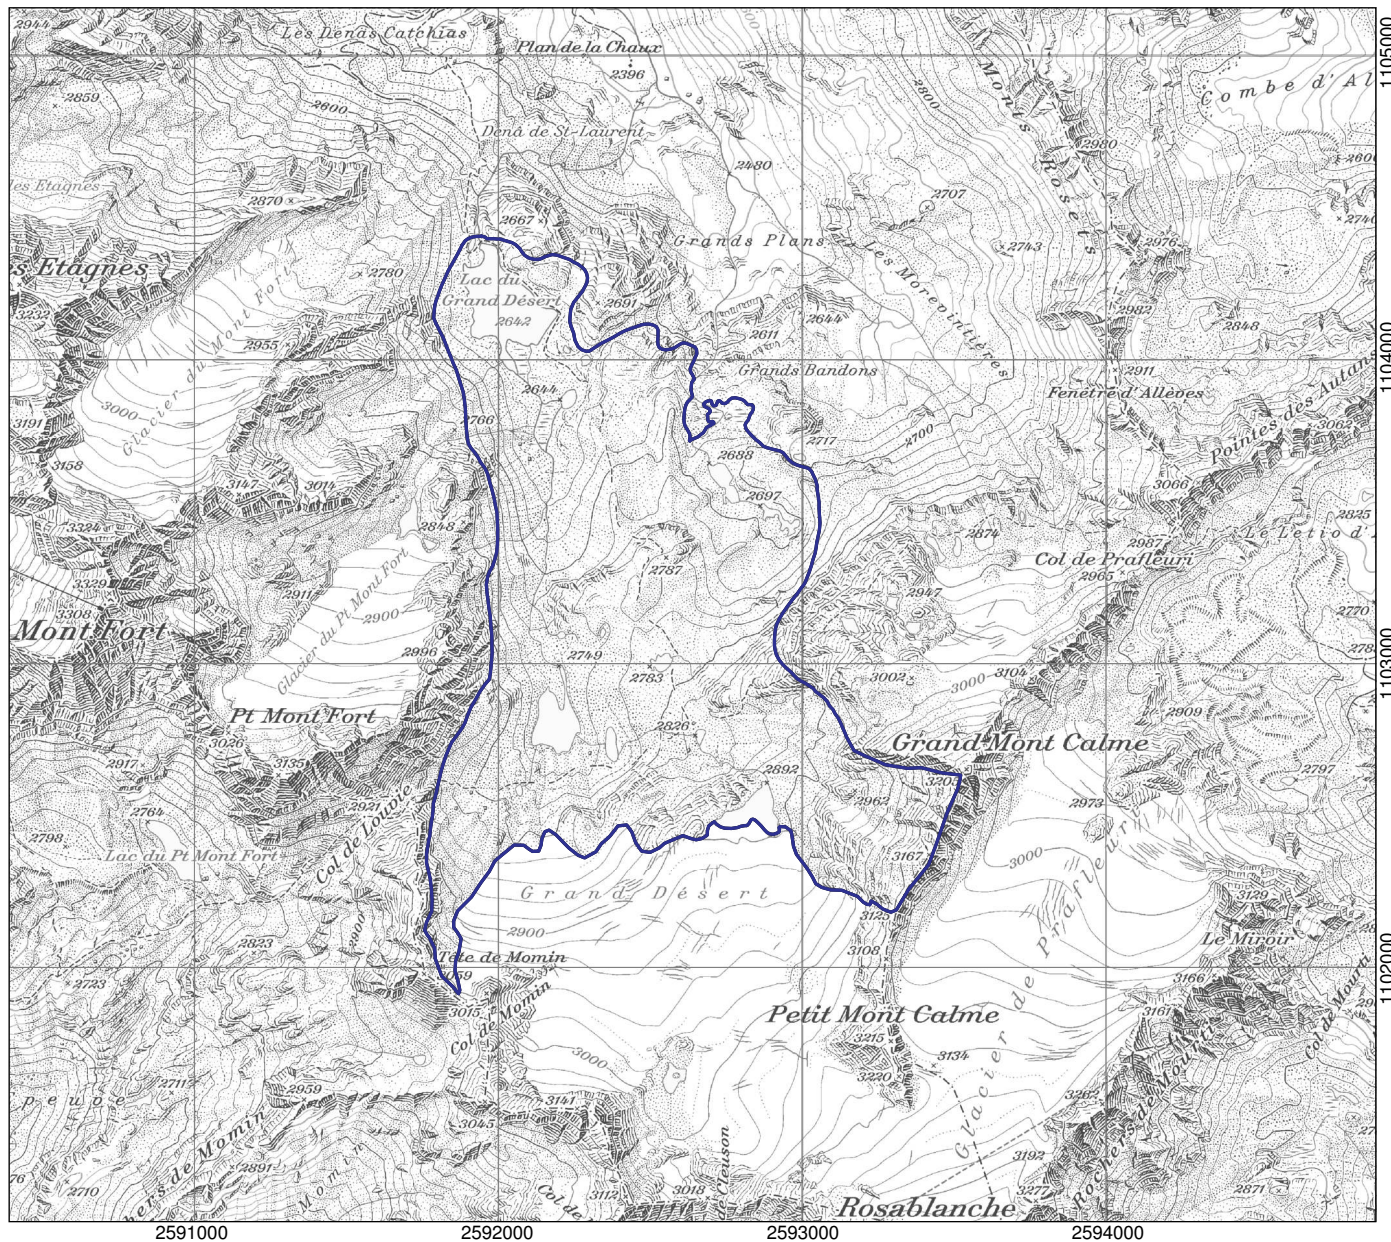

Kanton(e) Canton(s) Cantone(i) Chantun(s)	VS	Objekt Objet Oggetto Object	1175
Gemeinde(n) Commune(s) Comune(i) Vischnanca(s)	Hérévence, Nendaz		
Lokalität Localité Località Localidad	Grand Désert		
Koordinaten Coordonnées Coordinate Coordinatas	2'592'640 / 1'103'160		
Höhe ü. M. Altitude Alitudine Autezza sur mar	2780 m		
Fläche Surface Superficie Surfatscha	209.76 ha		
Gewässer Cours d'eau Corso d'aqua Uals	Grand Désert		
Objekttyp Type d'objet Tipo d'oggetto Tip d'object	Marge proglaciaire		

Lokalität
 Localité
 Località
 Localidad

Grand Désert

Objekt
 Objet
 Oggetto
 Object

1175

1:25'000

- Objekt / Objet / Oggetto / Object
- Weitere Objekte / Autres objets / Altri Oggetti / Auters objects

Ausschnitt aus der LK 1:25'000
 Fragment de la CN 1:25'000
 Frammento della CN 1:25'000
 Part da la CTN 1:25'000