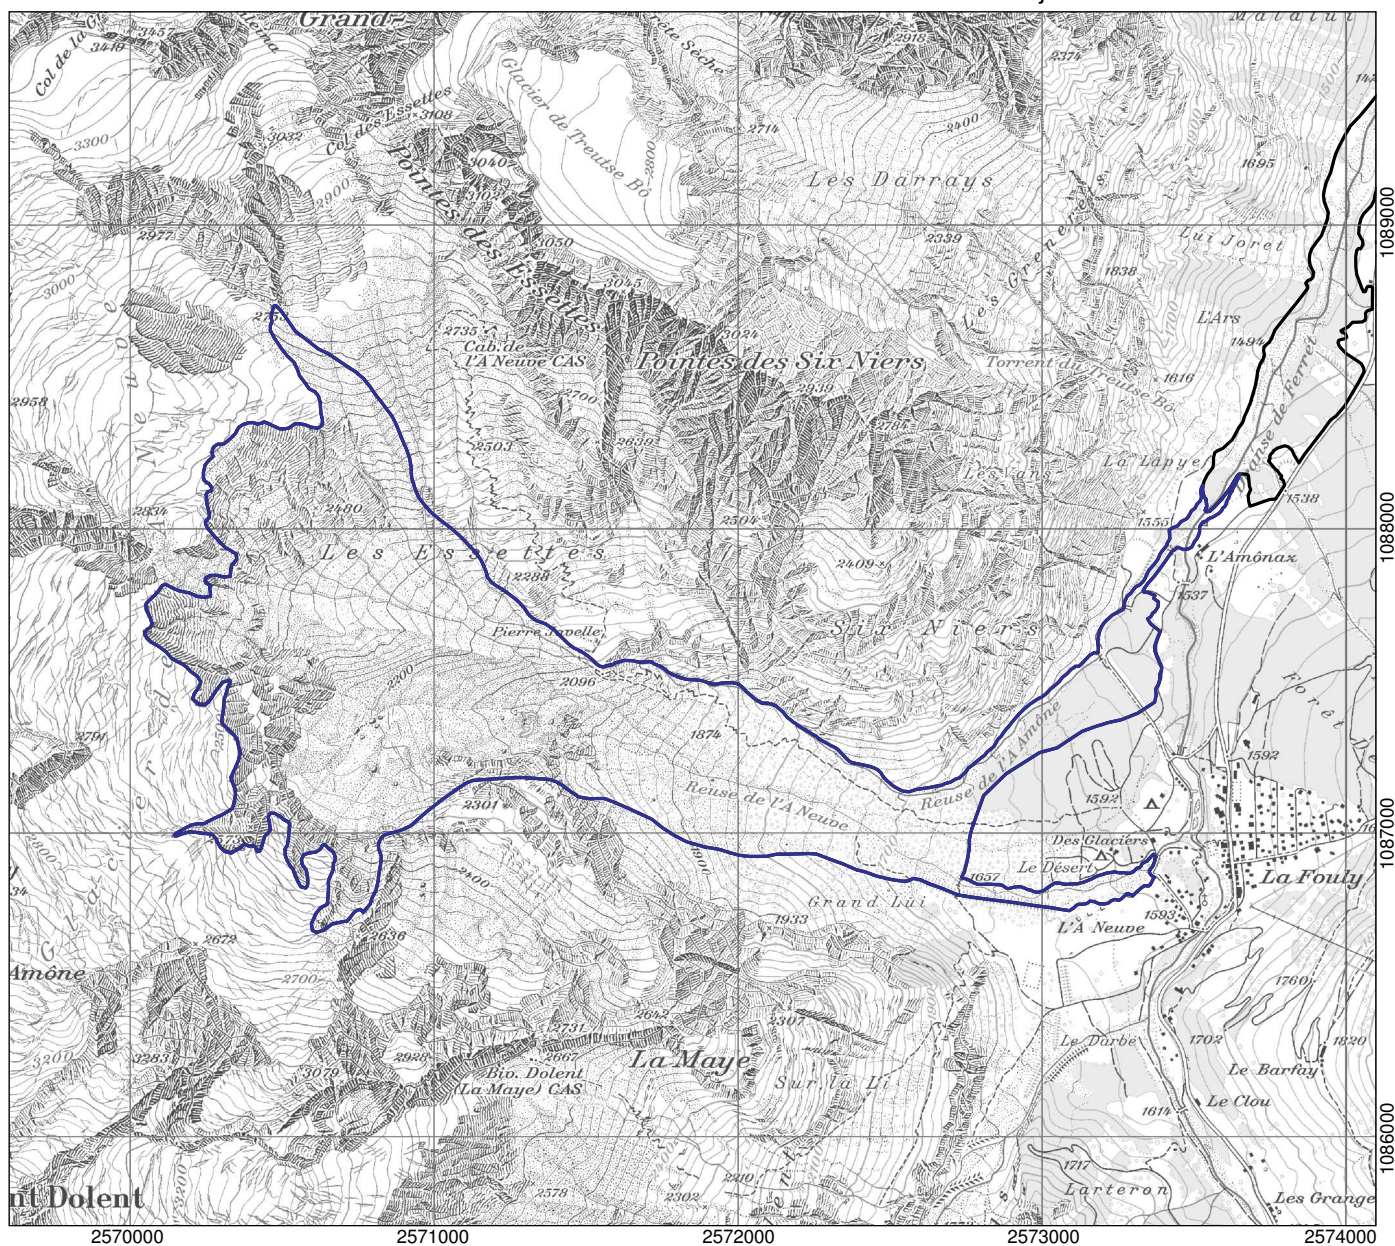

Kanton(e) Canton(s) Cantone(i) Chantun(s)	<b>VS</b>	Objekt Objet Oggetto Object	<b>1182</b>
Gemeinde(n) Commune(s) Comune(i) Vischnanca(s)	Orsières		
Lokalität Localité Località Localidad	<b>Glacier de l'A Neuve</b>		
Koordinaten Coordonnées Coordinate Coordinatas	2'571'850 / 1'087'700		
Höhe ü. M. Altitude Altitudine Autezza sur mar	2155 m		
Fläche Surface Superficie Surfatscha	217.80 ha		
Gewässer Cours d'eau Corso d'aqua Uals	Glacier de l'A Neuve		
Objekttyp Type d'objet Tipo d'oggetto Tip d'object	Marge proglaciaire		

Lokalität  
 Localité  
 Località  
 Localidad

**Glacier de l'A Neuve**

Objekt  
 Objet  
 Oggetto  
 Object

**1182**

- Objekt / Objet / Oggetto / Object
- Weitere Objekte / Autres objets / Altri Oggetti / Auters objects

Ausschnitt aus der LK 1:25'000  
 Fragment de la CN 1:25'000  
 Frammento della CN 1:25'000  
 Part da la CTN 1:25'000

1345