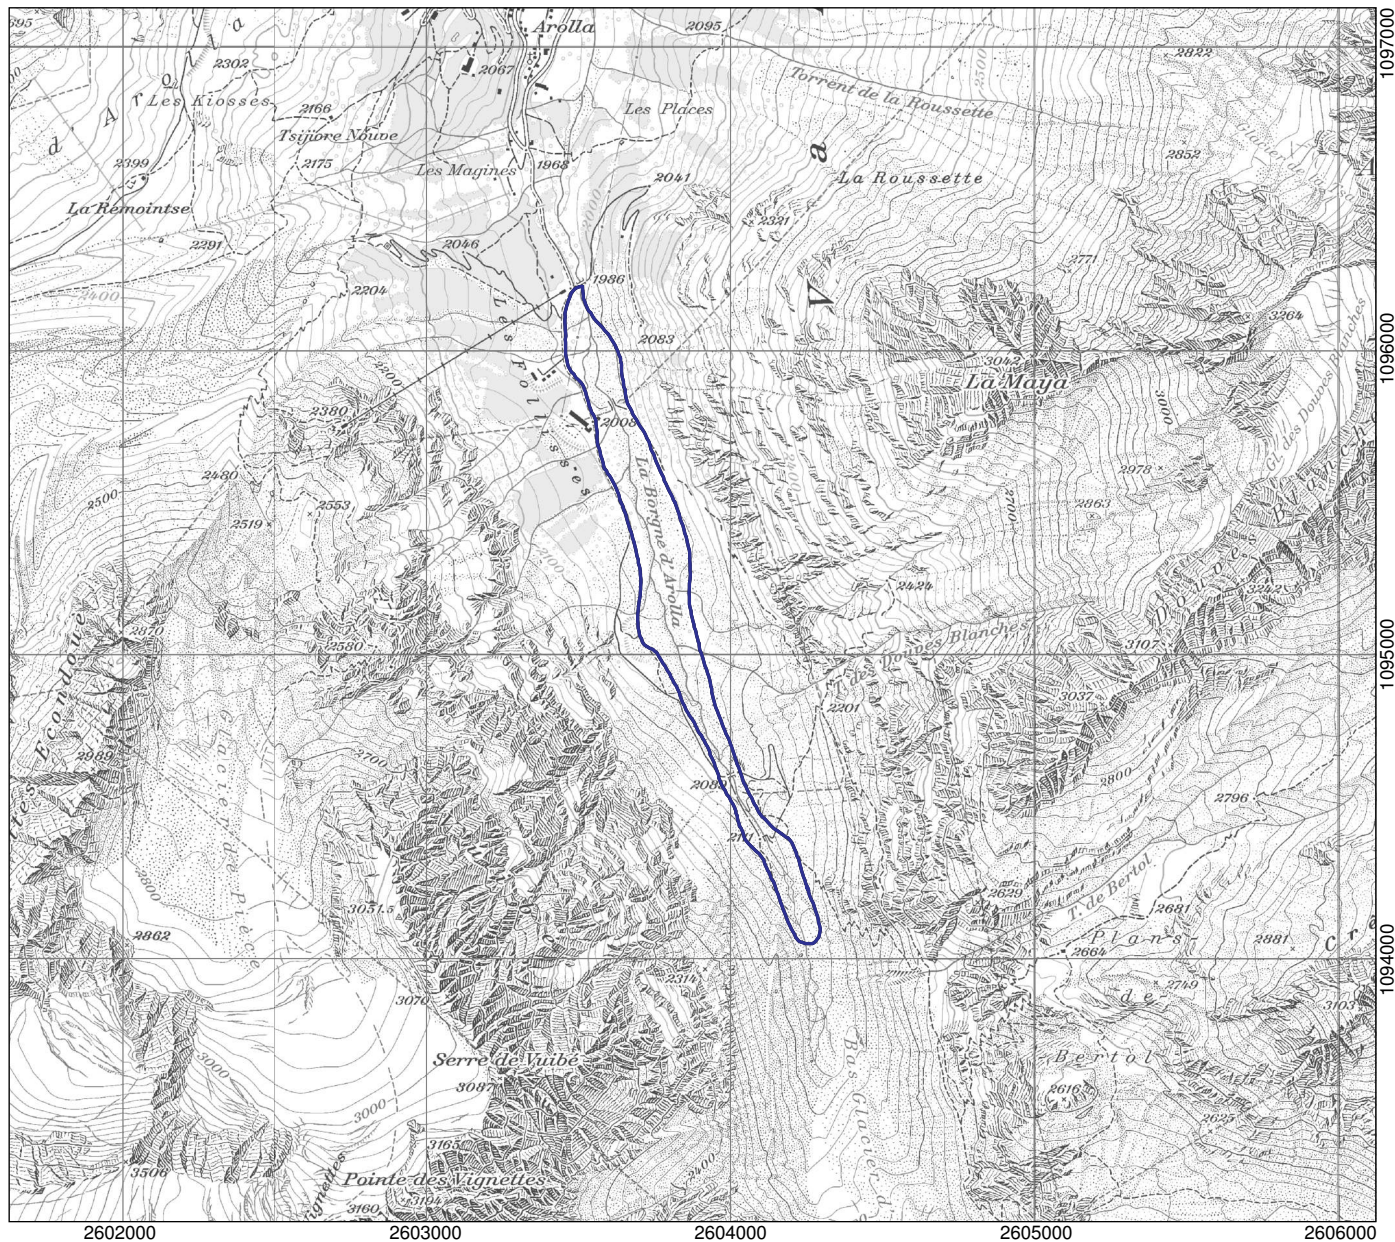

Bundesinventar der Auengebiete von nationaler Bedeutung
Inventaire fédéral des zones alluviales d'importance nationale
Inventario federale delle zone golenali d'importanza nazionale
Inventari federal da las zonas alluvialas d'impurtanza nazionala

Lokalität
Localité
Località
Localidad

La Borgne en amont d'Arolla

Objekt
Objet
Oggetto
Object

129

1:25'000

- Objekt / Objet / Oggetto / Object
- Weitere Objekte / Autres objets / Altri Oggetti / Auters objects

Ausschnitt aus der LK 1:25'000
Fragment de la CN 1:25'000
Frammento della CN 1:25'000
Part da la CTN 1:25'000

1347