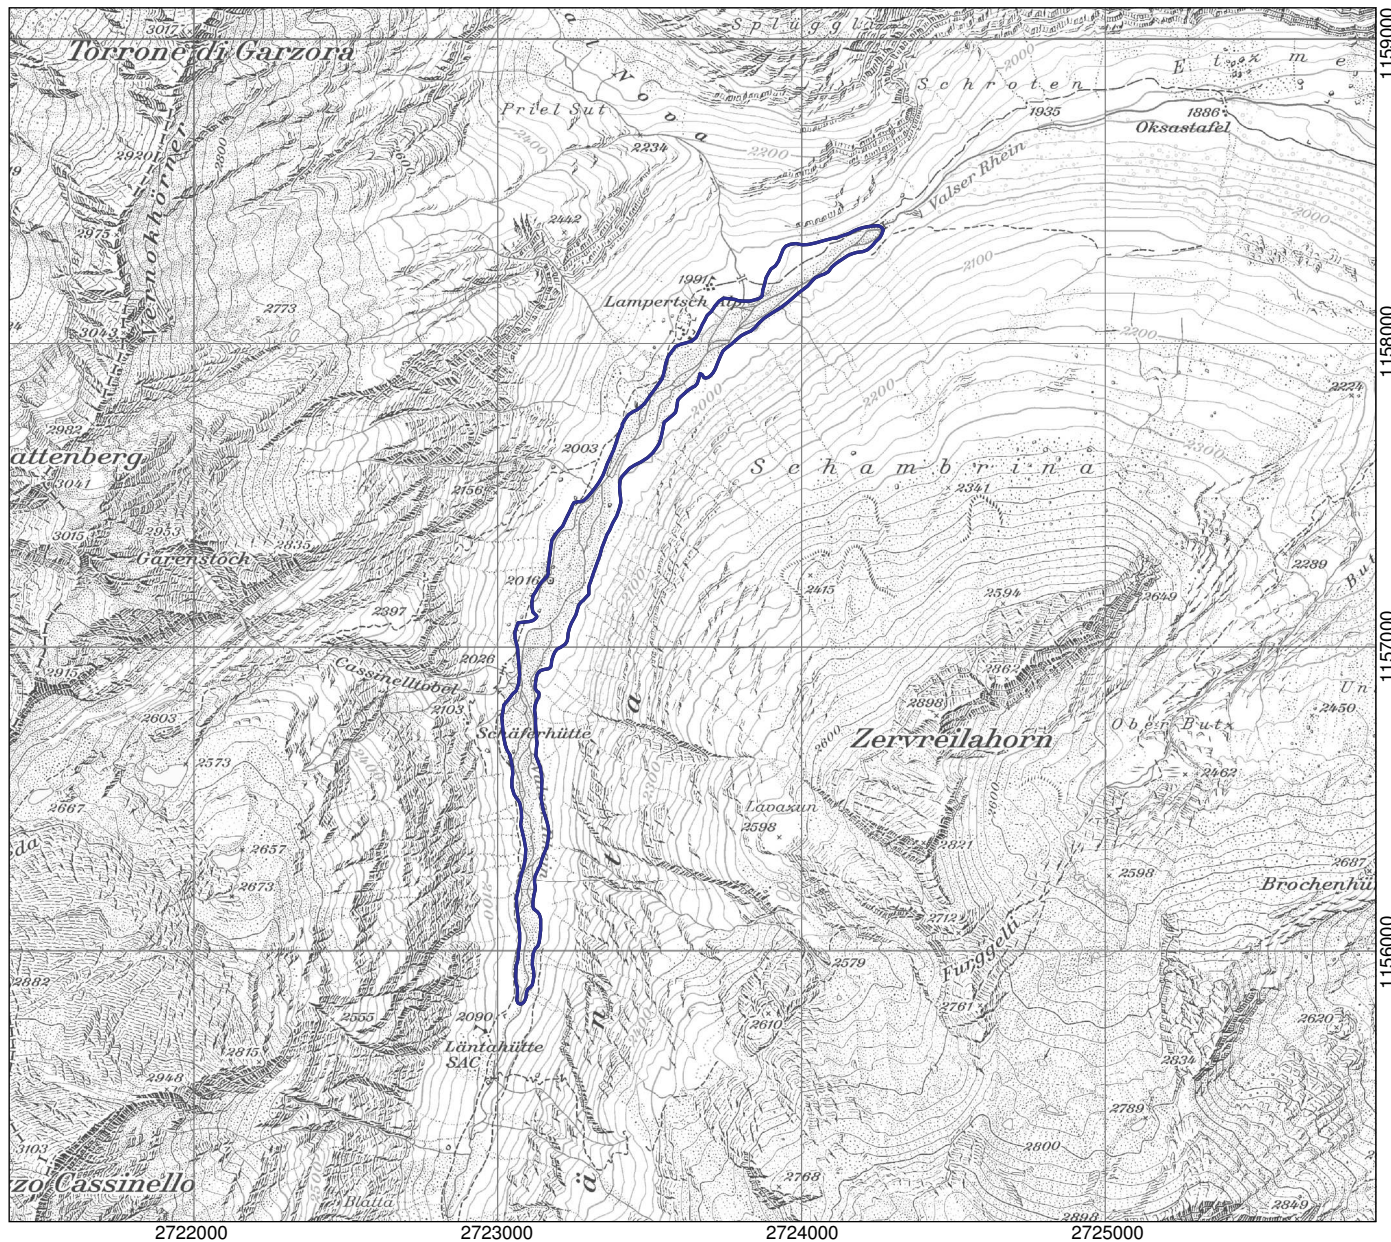

Kanton(e) Canton(s) Cantone(i) Chantun(s)	GR	Objekt Objet Oggetto Object	1323
Gemeinde(n) Commune(s) Comune(i) Vischnanca(s)	Vals		
Lokalität Localité Località Localidad	Lampertschalp		
Koordinaten Coordonnées Coordinate Coordinatas	2'723'640 / 1'157'110		
Höhe ü. M. Altitude Altitudine Autezza sur mar	2005 m		
Fläche Surface Superficie Surfatscha	29.90 ha		
Gewässer Cours d'eau Corso d'aqua Uals	Valser Rhein		
Objekttyp Type d'objet Tipo d'oggetto Tip d'object	Alpine Schwemmebene		

Lokalität
 Localité
 Località
 Localidad

Lampertschalp

Objekt
 Objet
 Oggetto
 Object

1323

1:25'000

- Objekt / Objet / Oggetto / Object
- Weitere Objekte / Autres objets / Altri Oggetti / Auters objects

Ausschnitt aus der LK 1:25'000
 Fragment de la CN 1:25'000
 Frammento della CN 1:25'000
 Part da la CTN 1:25'000