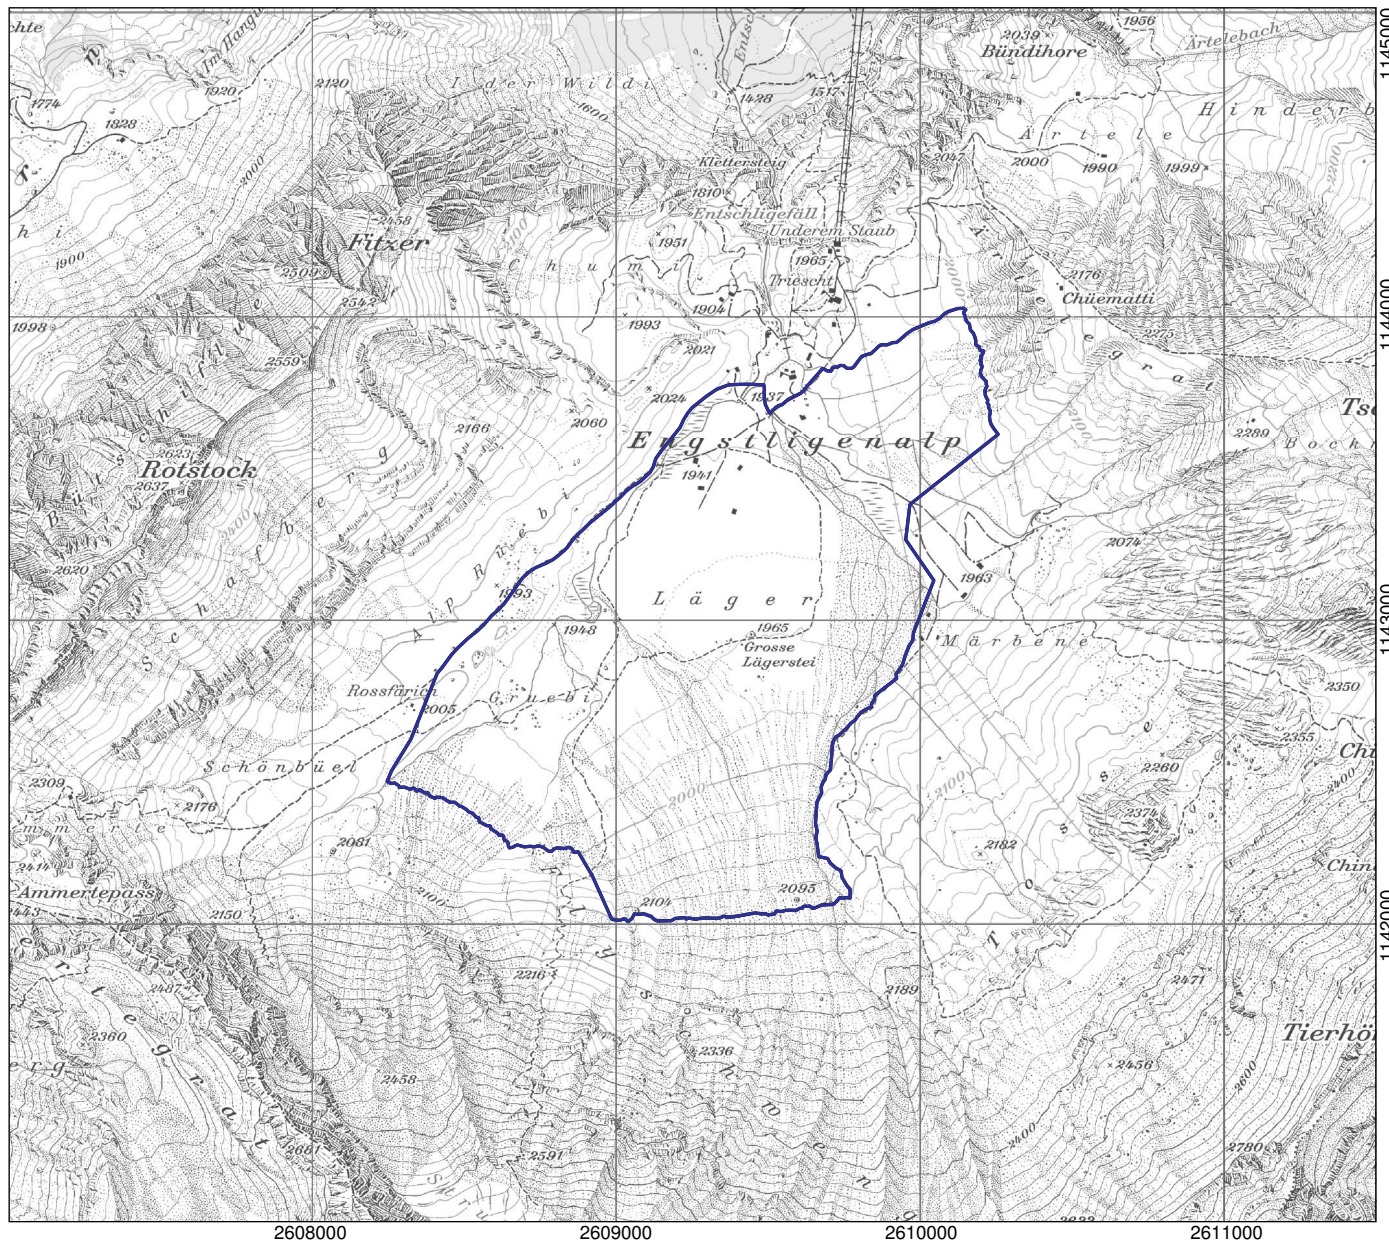

Kanton(e) Canton(s) Cantone(i) Chantun(s)	BE	Objekt Objet Oggetto Object	1352
Gemeinde(n) Commune(s) Comune(i) Vischnanca(s)	Adelboden		
Lokalität Localité Località Localidad	Engstligenalp		
Koordinaten Coordonnées Coordinate Coordinatas	2'609'250 / 1'143'020		
Höhe ü. M. Altitude Altitudine Autezza sur mar	1970 m		
Fläche Surface Superficie Surfatscha	213.03 ha		
Gewässer Cours d'eau Corso d'aqua Uals	Engstligenbach		
Objekttyp Type d'objet Tipo d'oggetto Tip d'object	Alpine Schwemmebene		

Lokalität
 Localité
 Località
 Localidad

Engstligenalp

Objekt
 Objet
 Oggetto
 Object

1352

1:25'000

- Objekt / Objet / Oggetto / Object
- Weitere Objekte / Autres objets / Altri Oggetti / Auters objects

Ausschnitt aus der LK 1:25'000
 Fragment de la CN 1:25'000
 Frammento della CN 1:25'000
 Part da la CTN 1:25'000