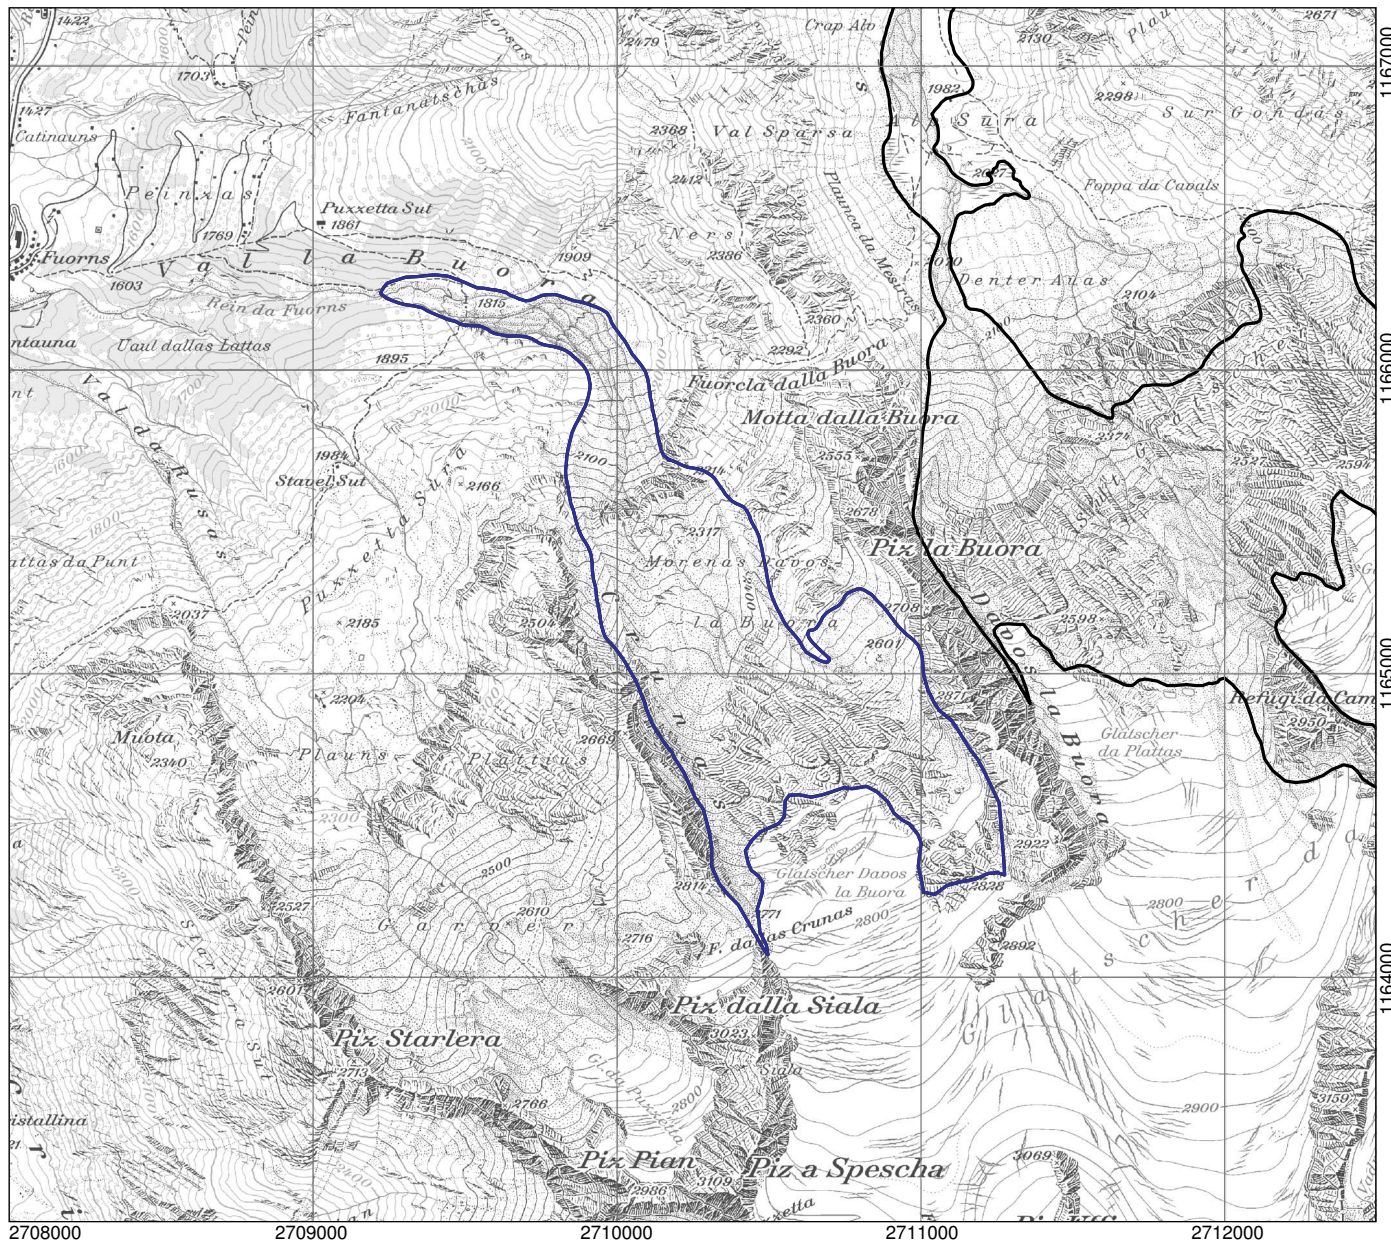

Kanton(e) Canton(s) Cantone(i) Chantun(s)	GR	Objekt Objet Oggetto Object	1405
Gemeinde(n) Commune(s) Comune(i) Vischnanca(s)	Medel (Lucmagn)		
Lokalität Localité Località Localidad	Gletscher Davos la Buora		
Koordinaten Coordonnées Coordinate Coordinatas	2'710'250 / 1'165'190		
Höhe ü. M. Altitude Altitudine Autezza sur mar	2415 m		
Fläche Surface Superficie Surfatscha	119.65 ha		
Gewässer Cours d'eau Corso d'aqua Uals	Gletscher Davos la Buora		
Objekttyp Type d'objet Tipo d'oggetto Tip d'object	Gletschervorfeld		

Lokalität
 Localité
 Località
 Localidad

Glatscher Davos la Buora

Objekt
 Objet
 Oggetto
 Object

1405

1:25'000

- Objekt / Objet / Oggetto / Object
- Weitere Objekte / Autres objets / Altri Oggetti / Auters objects

Ausschnitt aus der LK 1:25'000
 Fragment de la CN 1:25'000
 Frammento della CN 1:25'000
 Part da la CTN 1:25'000

1233