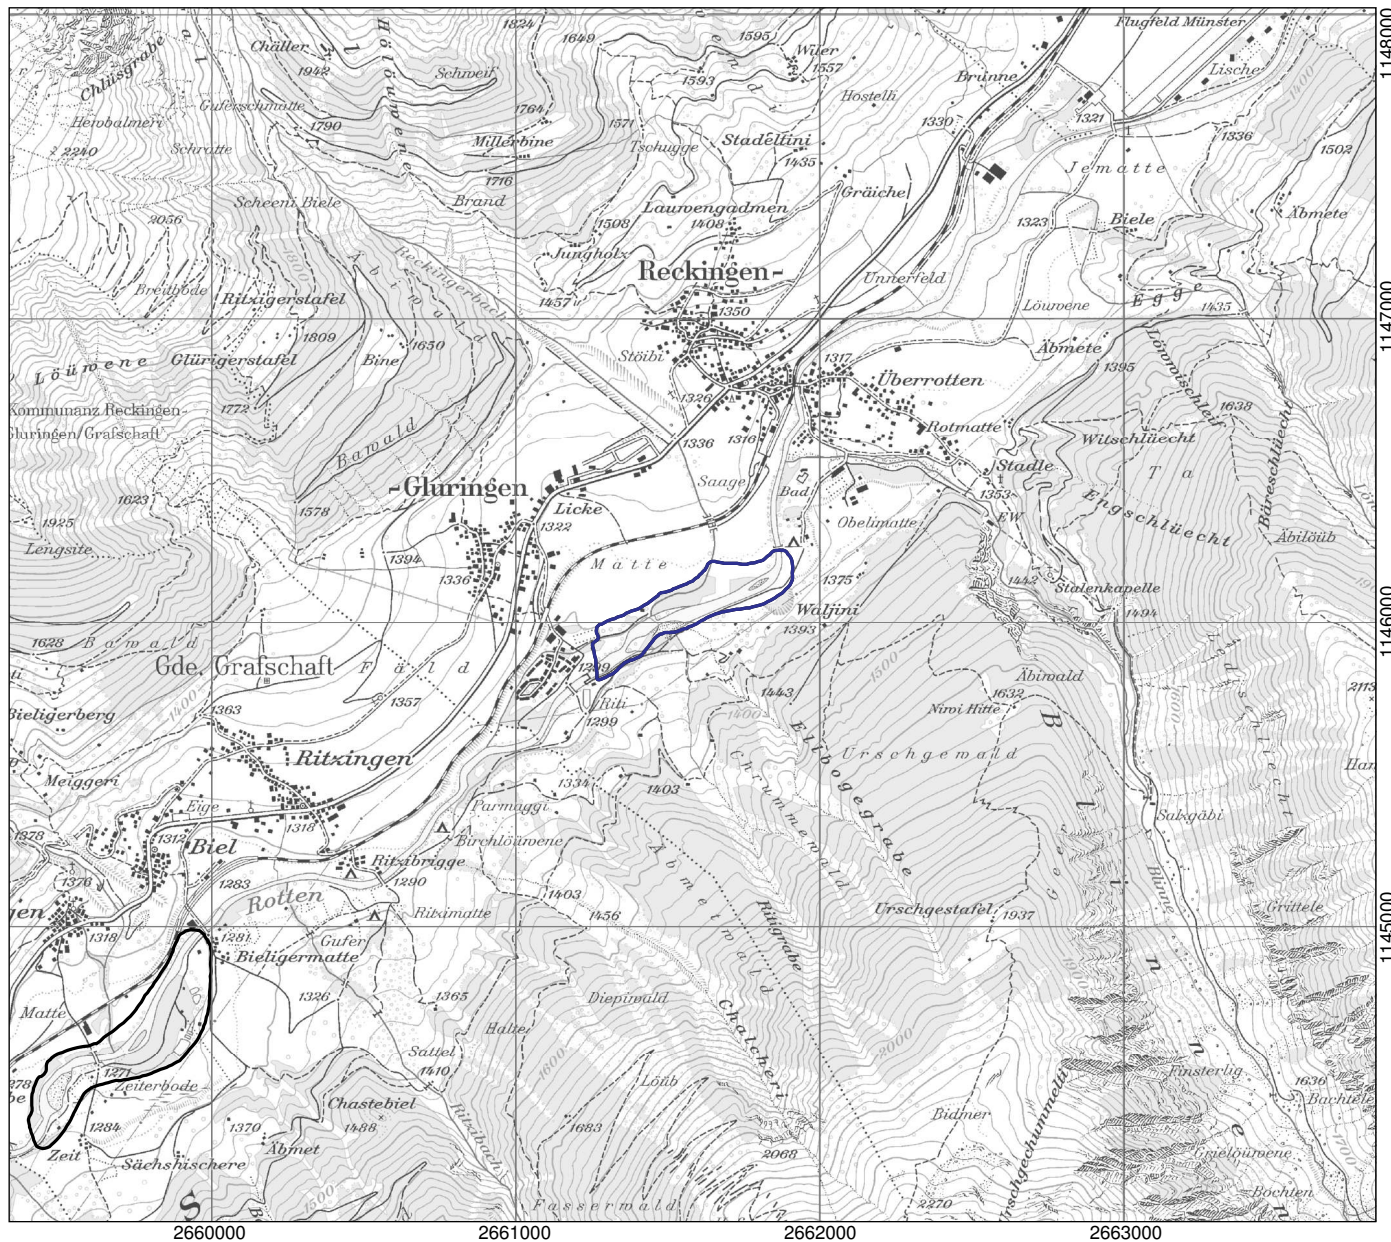

Bundesinventar der Auengebiete von nationaler Bedeutung
Inventaire fédéral des zones alluviales d'importance nationale
Inventario federale delle zone golenali d'importanza nazionale
Inventari federal da las zonas alluvialas d'importanza nazionala

Lokalität
Localité
Località
Localidad

Matte

Objekt
Objet
Oggetto
Object

141

1:25'000

- Objekt / Objet / Oggetto / Object
- Weitere Objekte / Autres objets / Altri Oggetti / Auters objects

Ausschnitt aus der LK 1:25'000
Fragment de la CN 1:25'000
Frammento della CN 1:25'000
Part da la CTN 1:25'000

1250, 1270