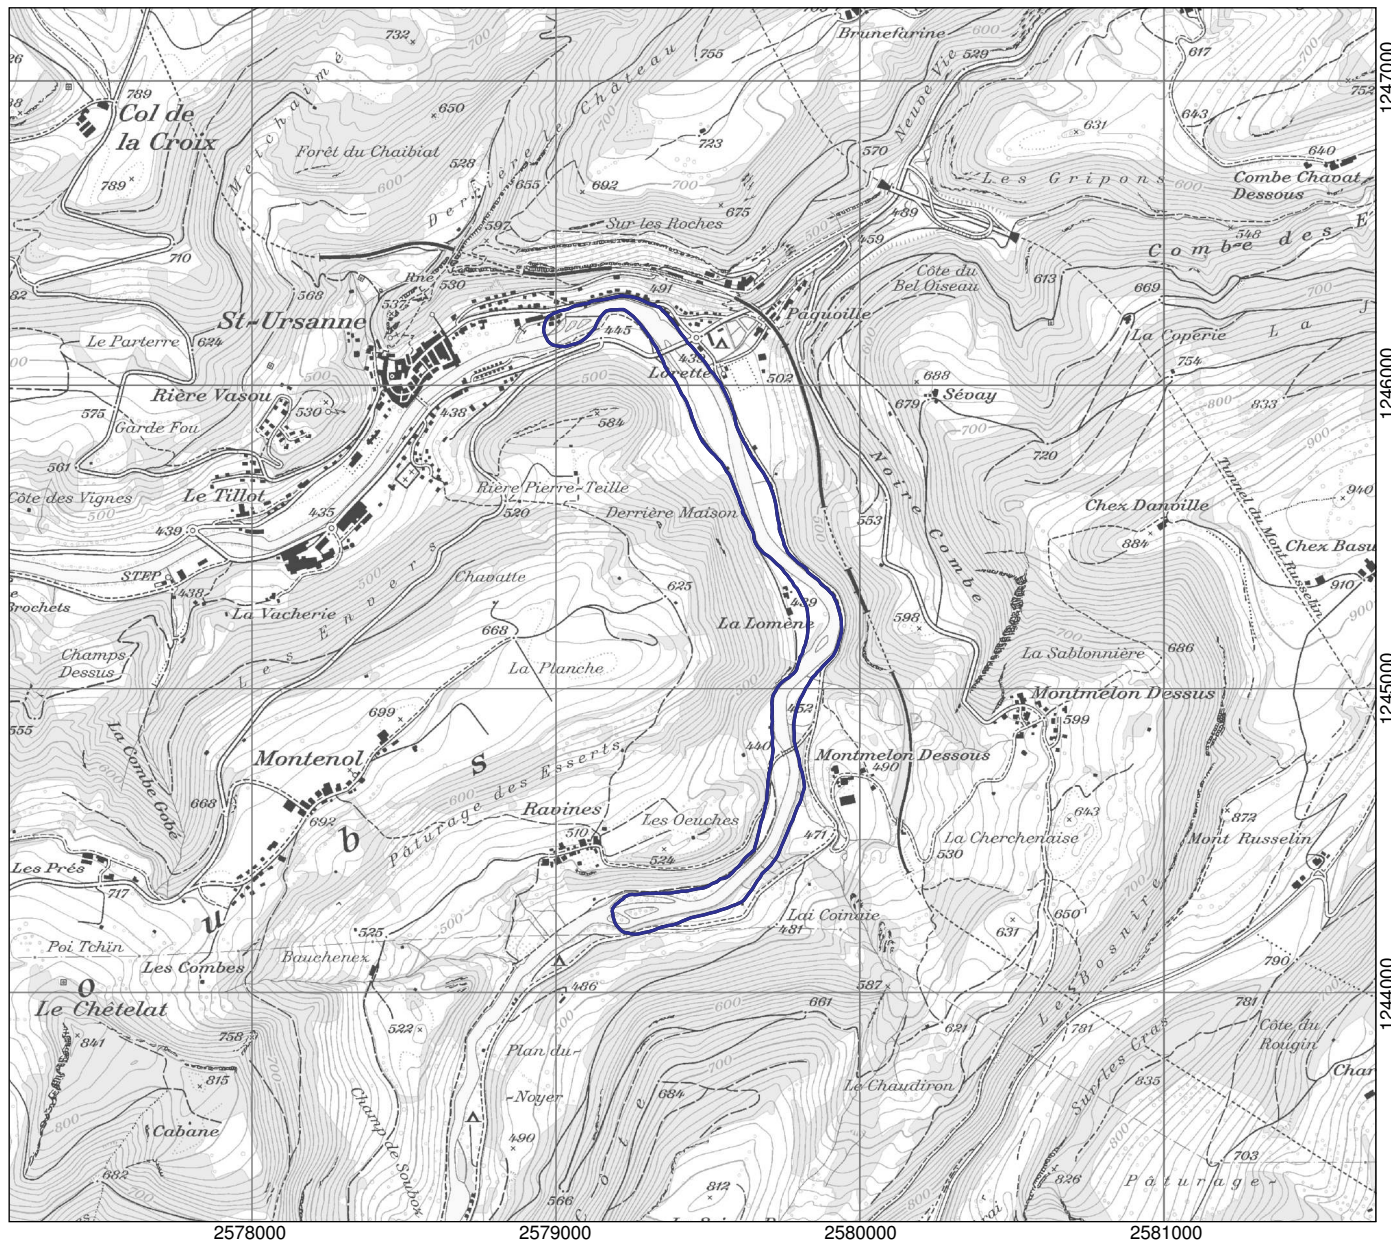

Kanton(e) Canton(s) Cantone(i) Chantun(s)	JU	Objekt Objet Oggetto Object	145
Gemeinde(n) Commune(s) Comune(i) Vischnanca(s)	Clos du Doubs		
Lokalität Localité Località Localidad	La Lomenne		
Koordinaten Coordonnées Coordinate Coordinatas	2'579'450 / 1'245'240		
Höhe ü. M. Altitude Altitudine Autezza sur mar	440 m		
Fläche Surface Superficie Surfatscha	27.15 ha		
Gewässer Cours d'eau Corso d'aqua Uals	Le Doubs		
Objekttyp Type d'objet Tipo d'oggetto Tip d'object	Cours d'eau		

Lokalität
 Localité
 Località
 Localidad

La Lomenne

Objekt
 Objet
 Oggetto
 Object

145

1:25'000

- Objekt / Objet / Oggetto / Object
- Weitere Objekte / Autres objets / Altri Oggetti / Auters objects

Ausschnitt aus der LK 1:25'000
 Fragment de la CN 1:25'000
 Frammento della CN 1:25'000
 Part da la CTN 1:25'000