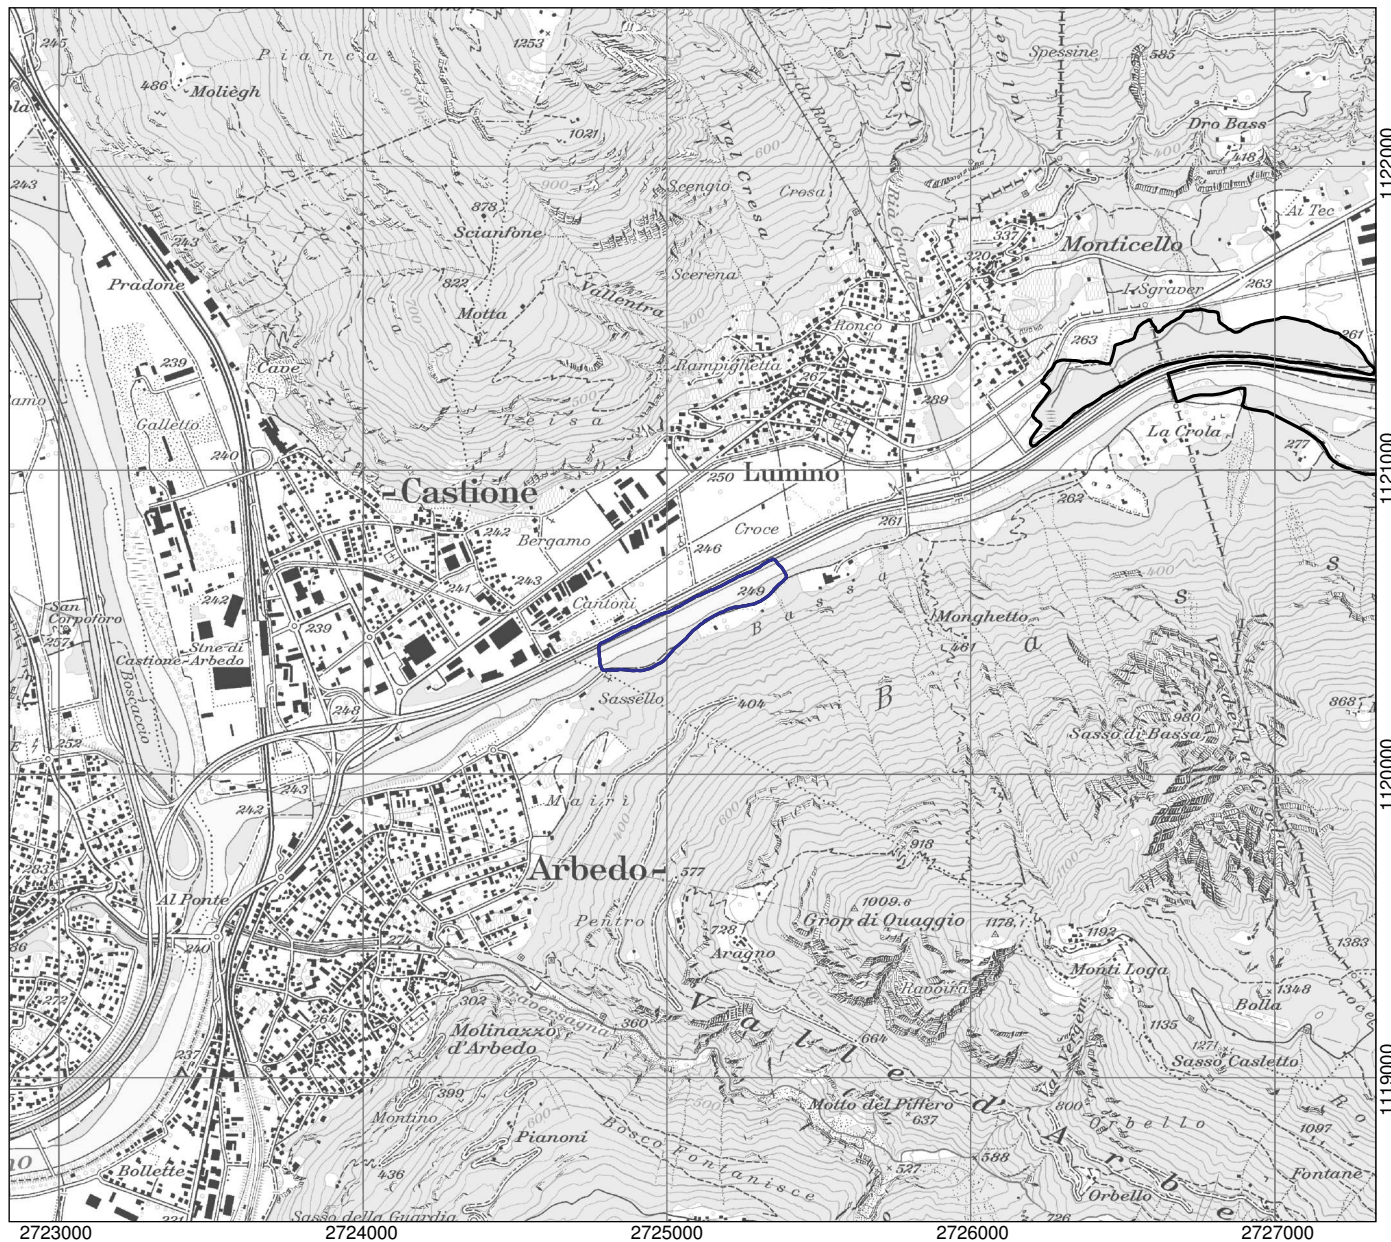

Kanton(e) Canton(s) Cantone(i) Chantun(s)	TI	Objekt Objet Oggetto Object	156
Gemeinde(n) Commune(s) Comune(i) Vischnanca(s)	Lumino		
Lokalität Localité Località Localidad	Bassa		
Koordinaten Coordonnées Coordinate Coordinatas	2'725'080 / 1'120'520		
Höhe ü. M. Altitude Altitudine Autezza sur mar	245 m		
Fläche Surface Superficie Surfatscha	6.95 ha		
Gewässer Cours d'eau Corso d'aqua Uals	Moesa		
Objekttyp Type d'objet Tipo d'oggetto Tip d'object	Corso d'aqua		

Lokalität
 Localité
 Località
 Localidad

Bassa

Objekt
 Objet
 Oggetto
 Object

156

1:25'000

- Objekt / Objet / Oggetto / Object
- Weitere Objekte / Autres objets / Altri Oggetti / Auters objects

Ausschnitt aus der LK 1:25'000
 Fragment de la CN 1:25'000
 Frammento della CN 1:25'000
 Part da la CTN 1:25'000