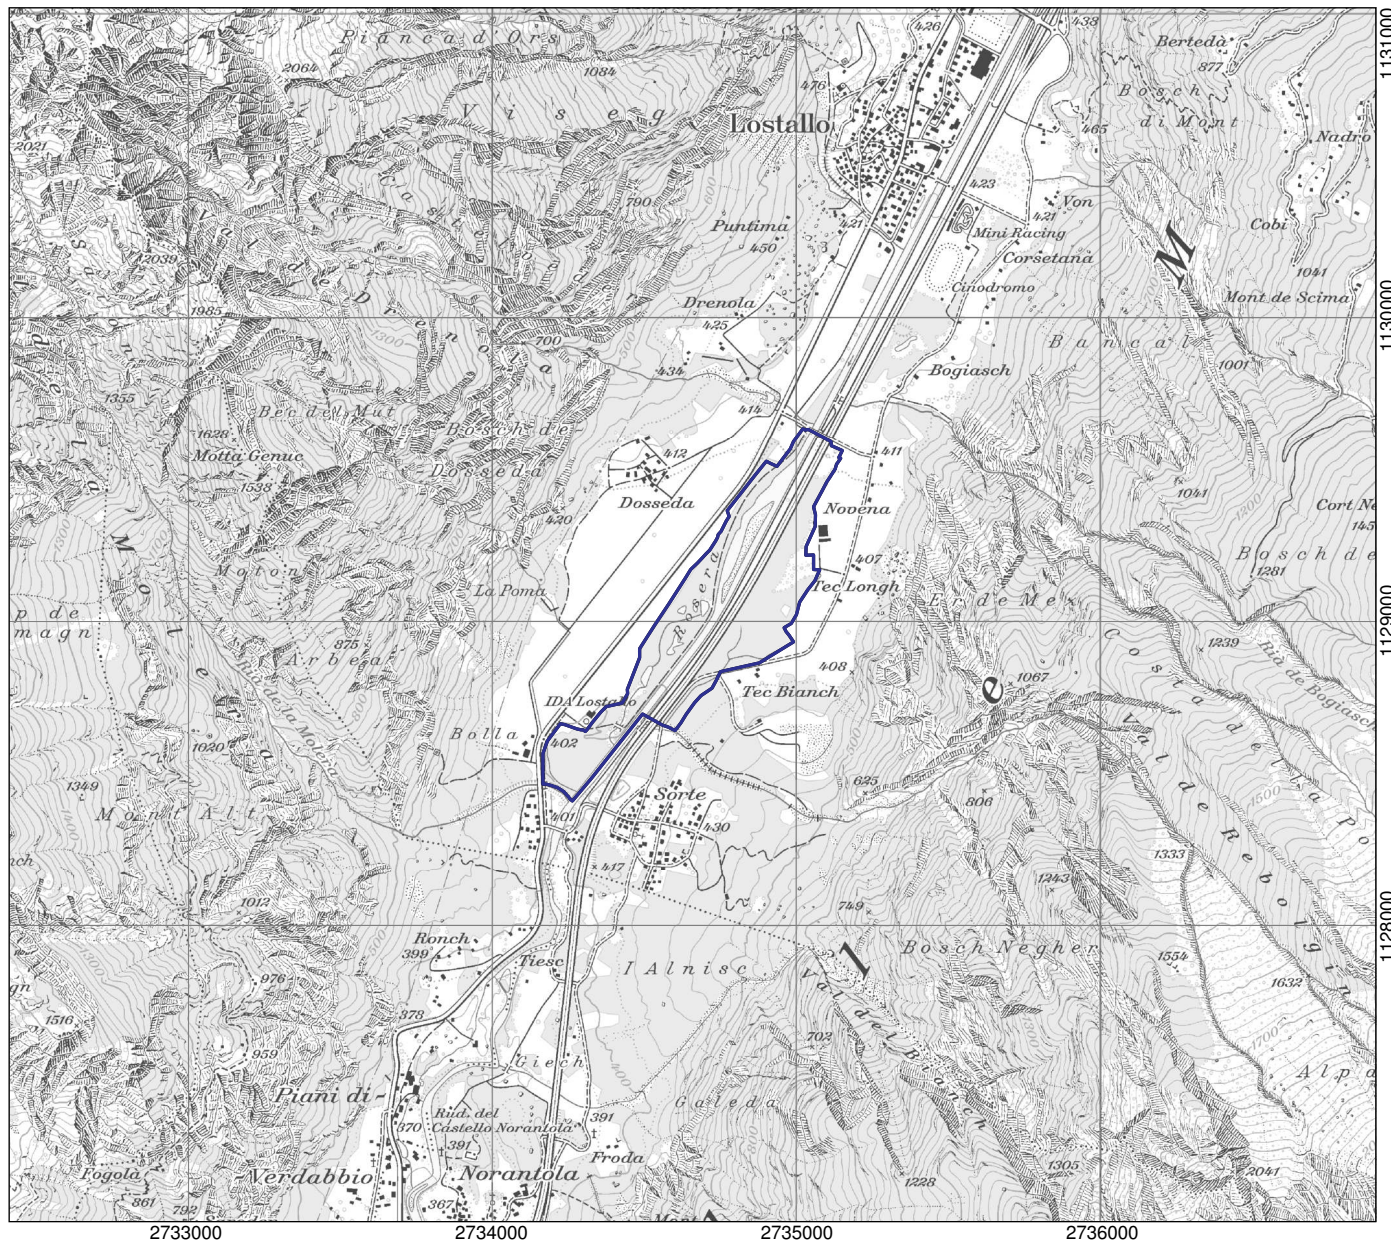

Kanton(e) Canton(s) Cantone(i) Chantun(s)	GR	Objekt Objet Oggetto Object	161
Gemeinde(n) Commune(s) Comune(i) Vischnanca(s)	Lostallo		
Lokalität Localité Località Localidad	Rosera		
Koordinaten Coordonnées Coordinate Coordinatas	2'734'660 / 1'129'020		
Höhe ü. M. Altitude Altitudine Autezza sur mar	405 m		
Fläche Surface Superficie Surfatscha	35.28 ha		
Gewässer Cours d'eau Corso d'aqua Uals	Moesa		
Objekttyp Type d'objet Tipo d'oggetto Tip d'object	Corso d'aqua		

Lokalität
 Localité
 Località
 Localidad

Rosera

Objekt
 Objet
 Oggetto
 Object

161

1:25'000

- Objekt / Objet / Oggetto / Object
- Weitere Objekte / Autres objets / Altri Oggetti / Auters objects

Ausschnitt aus der LK 1:25'000
 Fragment de la CN 1:25'000
 Frammento della CN 1:25'000
 Part da la CTN 1:25'000