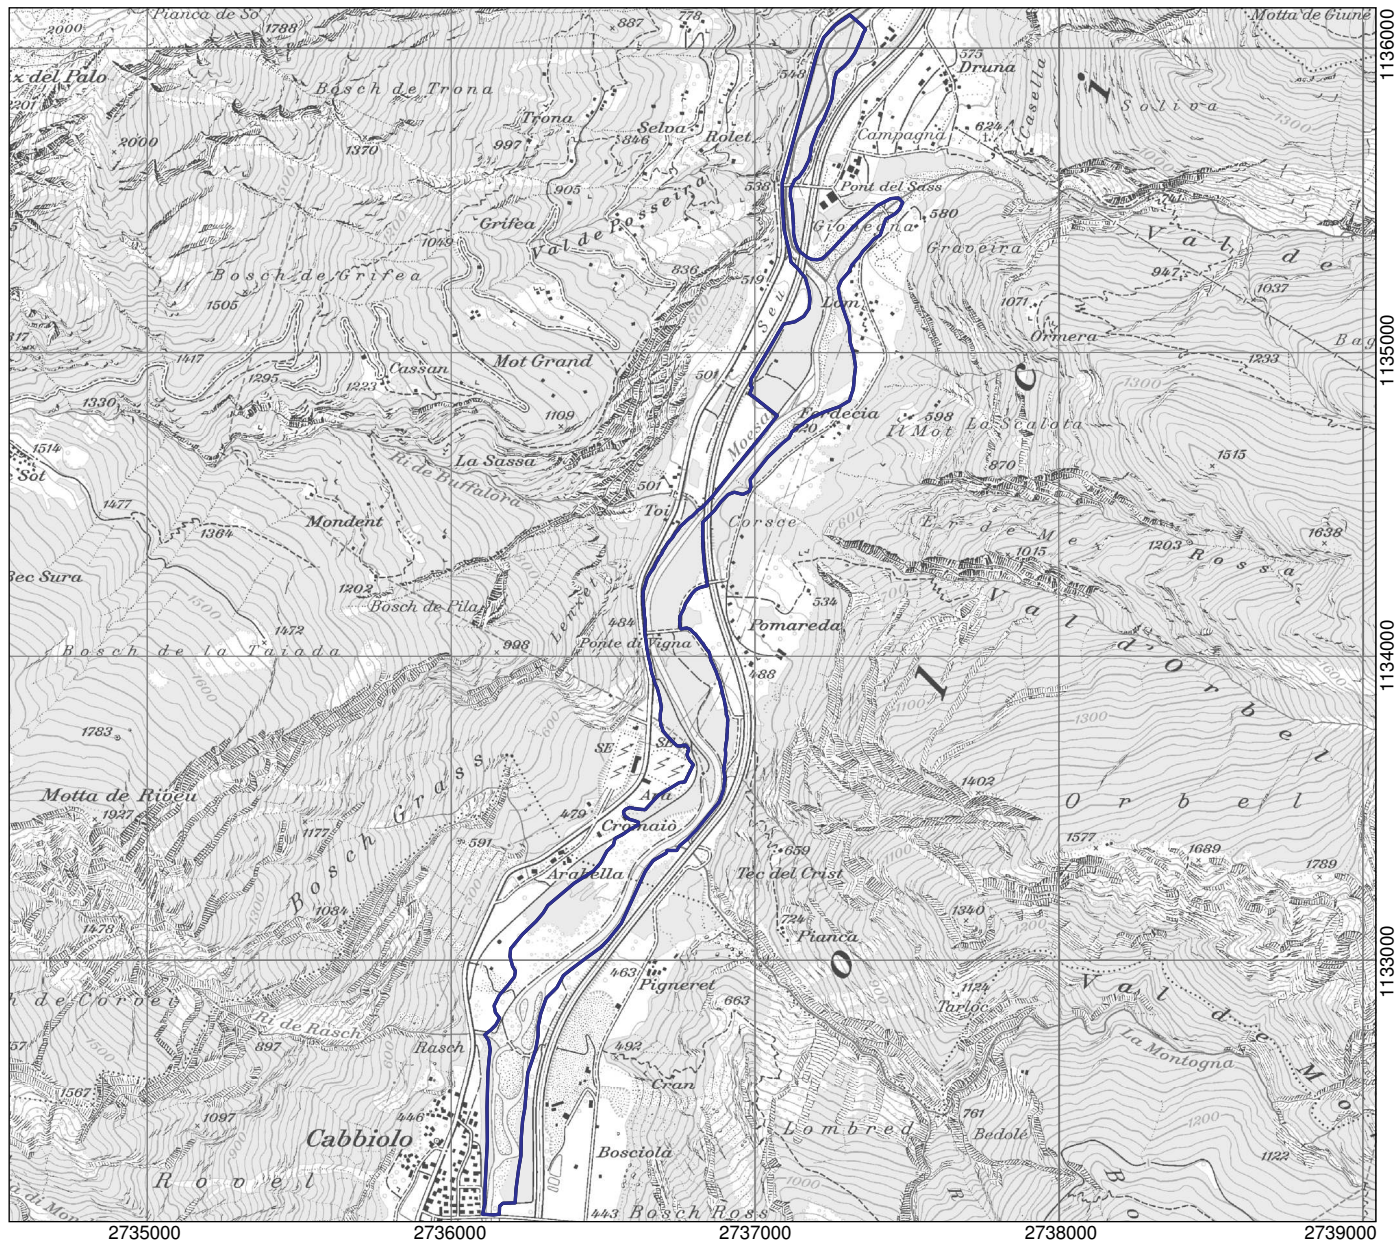

Kanton(e) Canton(s) Cantone(i) Chantun(s)	GR	Objekt Objet Oggetto Object	162
Gemeinde(n) Commune(s) Comune(i) Vischnanca(s)	Lostallo, Soazza		
Lokalität Localité Località Localidad	Pomareda		
Koordinaten Coordonnées Coordinate Coordinatas	2'736'800 / 1'134'140		
Höhe ü. M. Altitude Altitudine Autezza sur mar	485 m		
Fläche Surface Superficie Surfatscha	60.33 ha		
Gewässer Cours d'eau Corso d'aqua Uals	Moesa		
Objekttyp Type d'objet Tipo d'oggetto Tip d'object	Corso d'aqua		

Lokalität
 Localité
 Località
 Localidad

Pomareda

Objekt
 Objet
 Oggetto
 Object

162

1:25'000

- Objekt / Objet / Oggetto / Object
- Weitere Objekte / Autres objets / Altri Oggetti / Auters objects

Ausschnitt aus der LK 1:25'000
 Fragment de la CN 1:25'000
 Frammento della CN 1:25'000
 Part da la CTN 1:25'000

1274, 1294