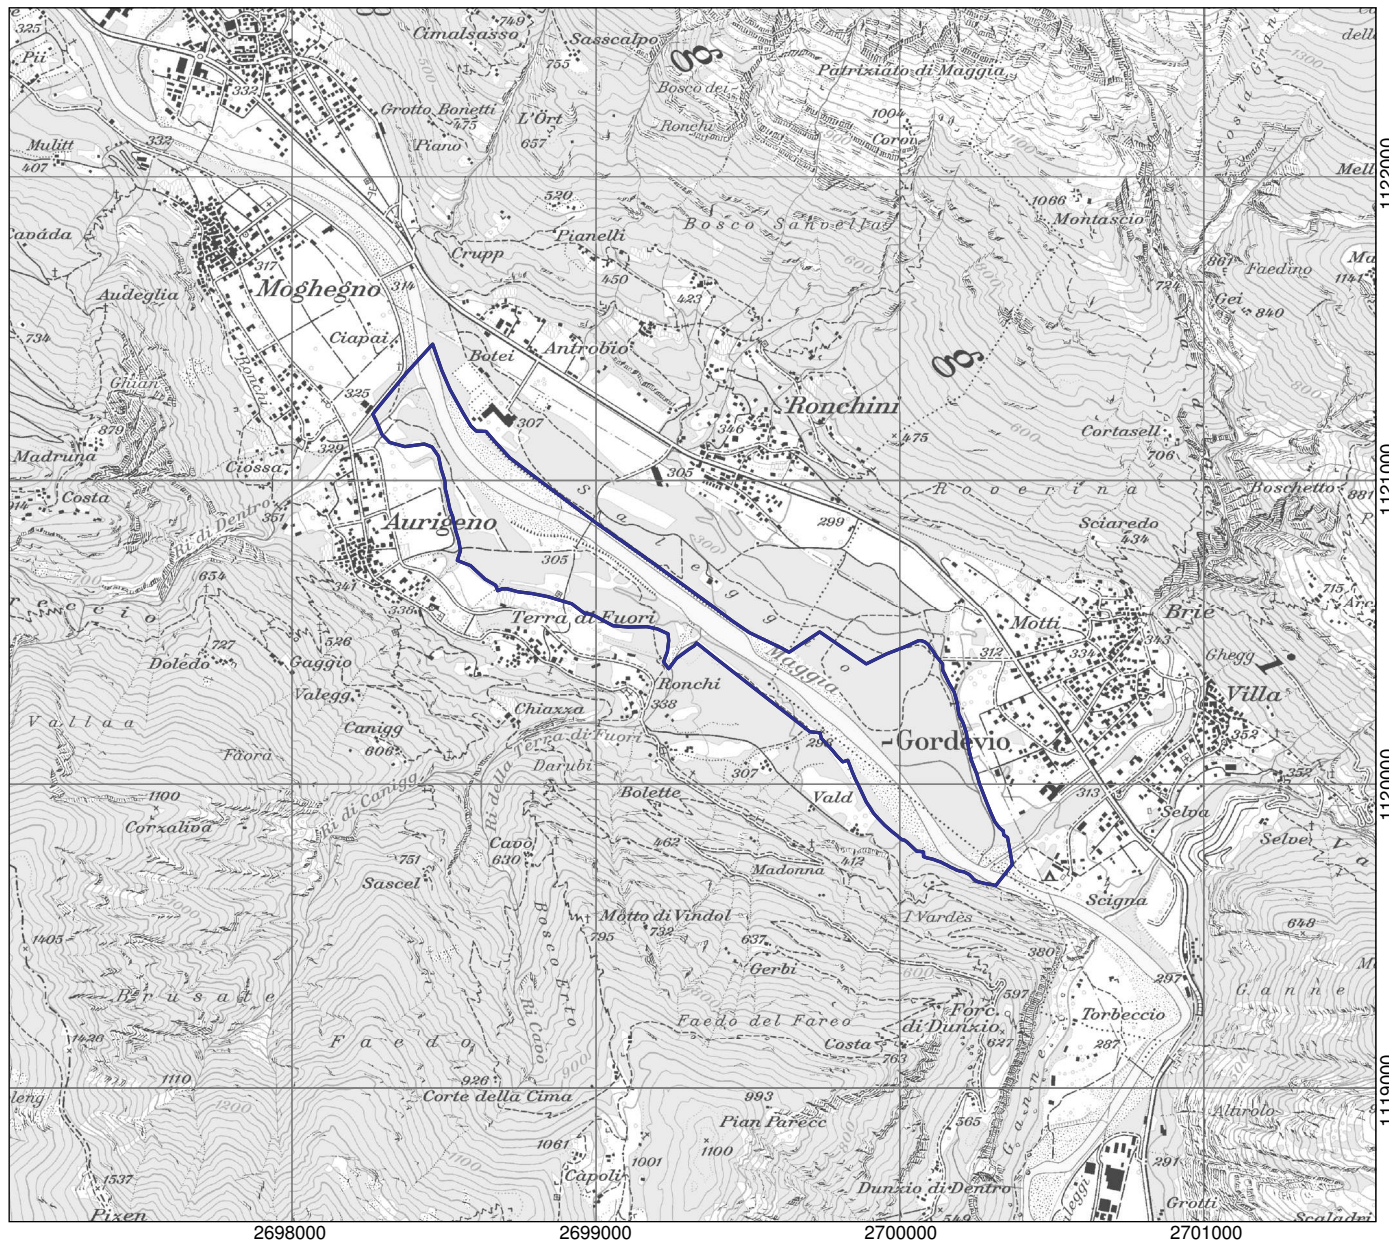

Kanton(e) Canton(s) Cantone(i) Chantun(s)	TI	Objekt Objet Oggetto Object	170
Gemeinde(n) Commune(s) Comune(i) Vischnanca(s)	Avegno Gordevio, Maggia		
Lokalität Localité Località Localidad	Saleggio		
Koordinaten Coordonnées Coordinate Coordinatas	2'699'320 / 1'120'560		
Höhe ü. M. Altitude Altitudine Autezza sur mar	300 m		
Fläche Surface Superficie Surfatscha	71.38 ha		
Gewässer Cours d'eau Corso d'aqua Uals	Maggia		
Objekttyp Type d'objet Tipo d'oggetto Tip d'object	Corso d'aqua		

Lokalität
 Localité
 Località
 Localidad

Saleggio

Objekt
 Objet
 Oggetto
 Object

170

1:25'000

- Objekt / Objet / Oggetto / Object
- Weitere Objekte / Autres objets / Altri Oggetti / Auters objects

Ausschnitt aus der LK 1:25'000
 Fragment de la CN 1:25'000
 Frammento della CN 1:25'000
 Part da la CTN 1:25'000