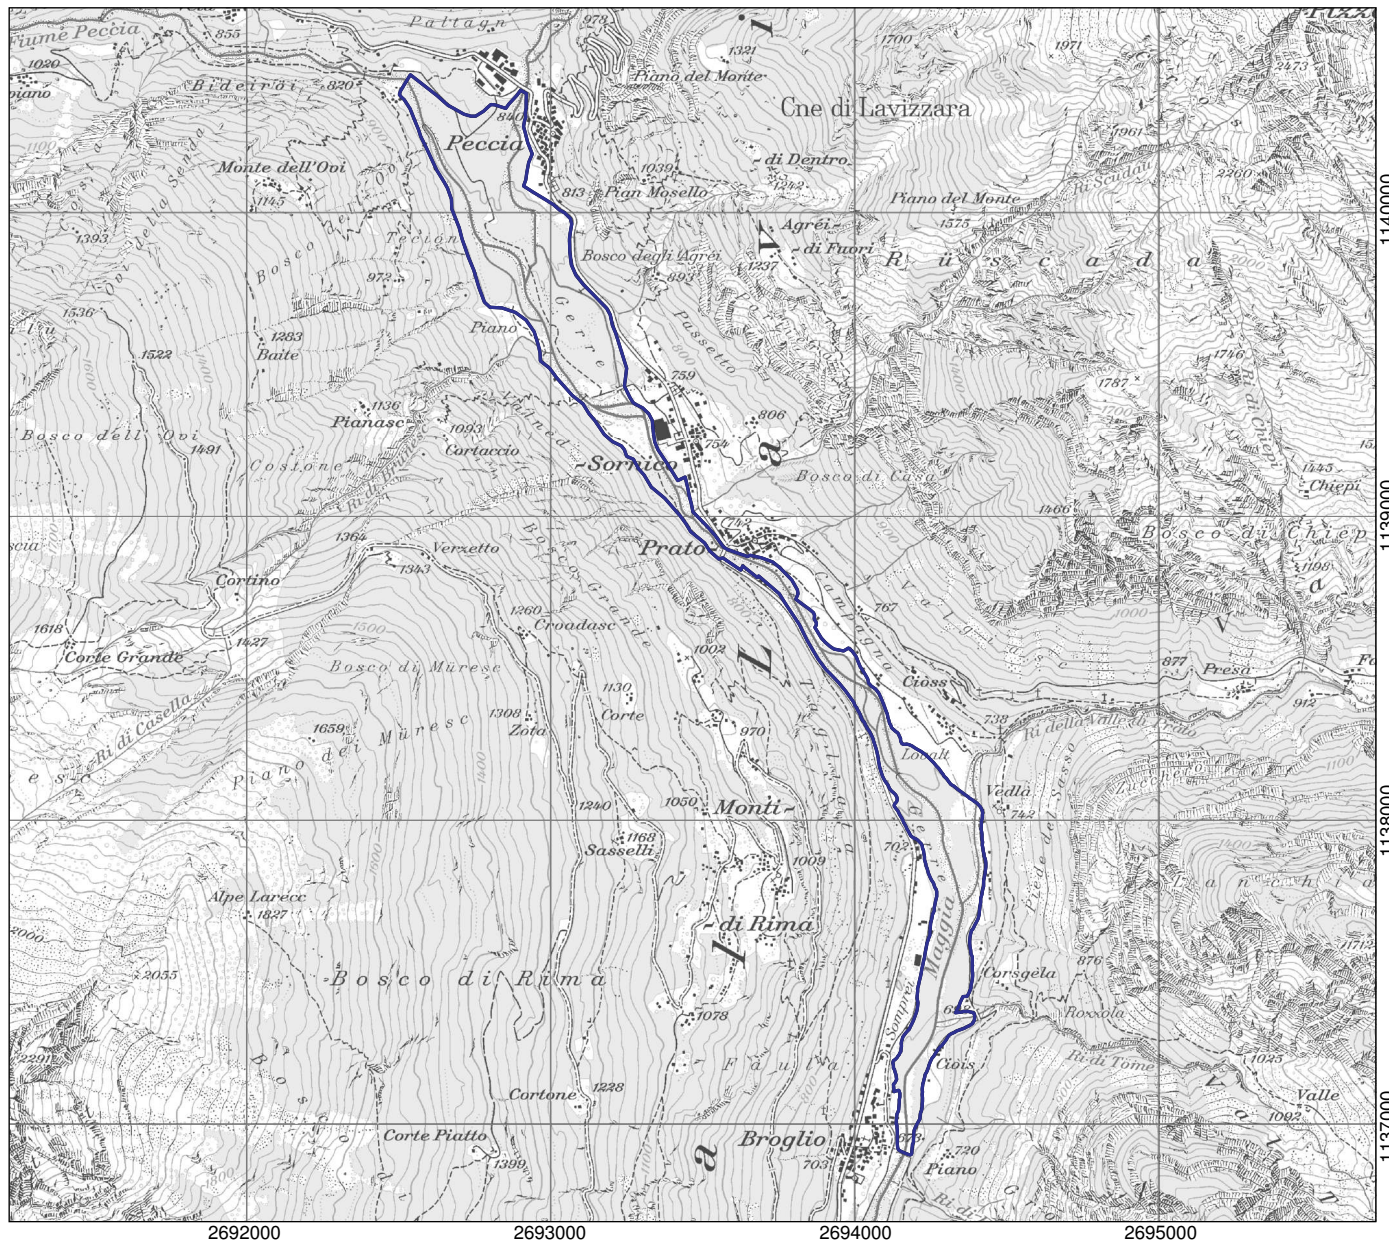

Kanton(e) Canton(s) Cantone(i) Chantun(s)	TI	Objekt Objet Oggetto Object	172
Gemeinde(n) Commune(s) Comune(i) Vischnanca(s)	Lavizzara		
Lokalität Localité Località Localitad	Sompredi-Lovalt		
Koordinaten Coordonnées Coordinate Coordinatas	2'693'470 / 1'138'680		
Höhe ü. M. Altitude Altitudine Autezza sur mar	750 m		
Fläche Surface Superficie Surfatscha	63.22 ha		
Gewässer Cours d'eau Corso d'aqua Uals	Maggia		
Objekttyp Type d'objet Tipo d'oggetto Tip d'object	Corso d'aqua		

Lokalität
 Localité
 Località
 Localidad

Sompredi-Lovalt

Objekt
 Objet
 Oggetto
 Object

172

1:25'000

- Objekt / Objet / Oggetto / Object
- Weitere Objekte / Autres objets / Altri Oggetti / Auters objects

Ausschnitt aus der LK 1:25'000
 Fragment de la CN 1:25'000
 Frammento della CN 1:25'000
 Part da la CTN 1:25'000