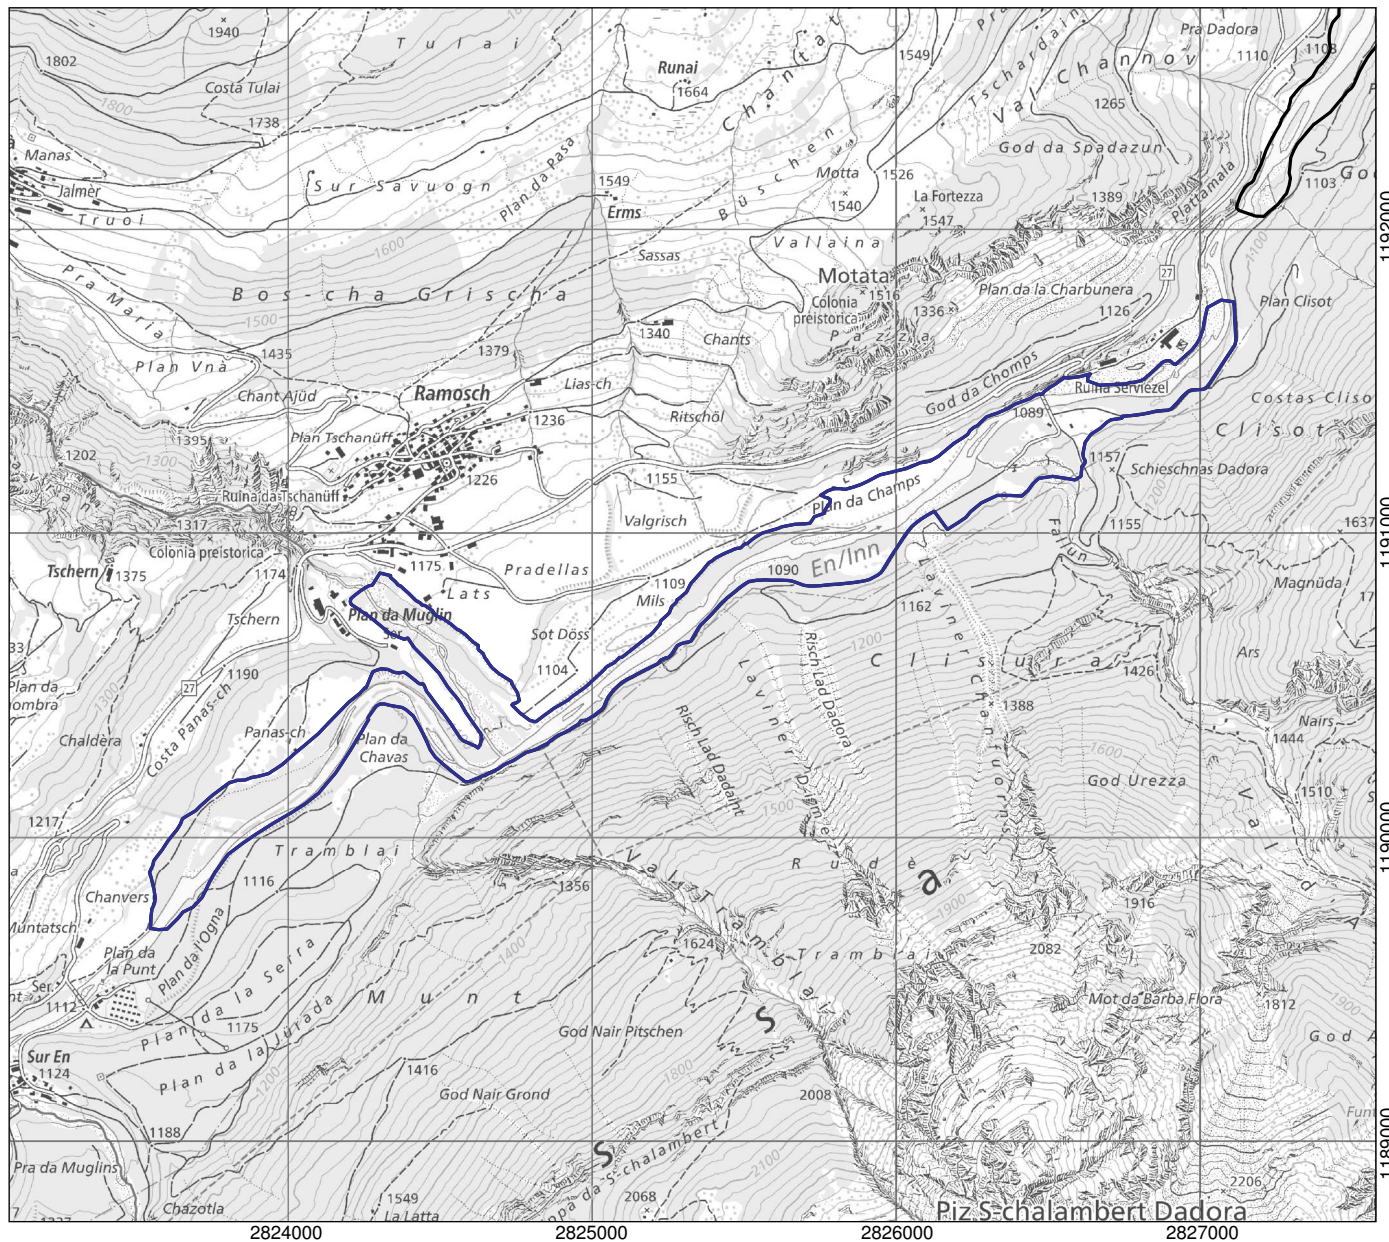

Bundesinventar der Auengebiete von nationaler Bedeutung
Inventaire fédéral des zones alluviales d'importance nationale
Inventario federale delle zone golenali d'importanza nazionale
Inventari federal da las zonas alluvialas d'impurtanza nazionala

Lokalität
Localité
Località
Localidad

Panas-ch-Resgia

Objekt
Objet
Oggetto
Object

177

1:25'000

- Objekt / Objet / Oggetto / Object
- Weitere Objekte / Autres objets / Altri Oggetti / Auters objects

Ausschnitt aus der LK 1:25'000
Fragment de la CN 1:25'000
Frammento della CN 1:25'000
Part da la CTN 1:25'000

1199