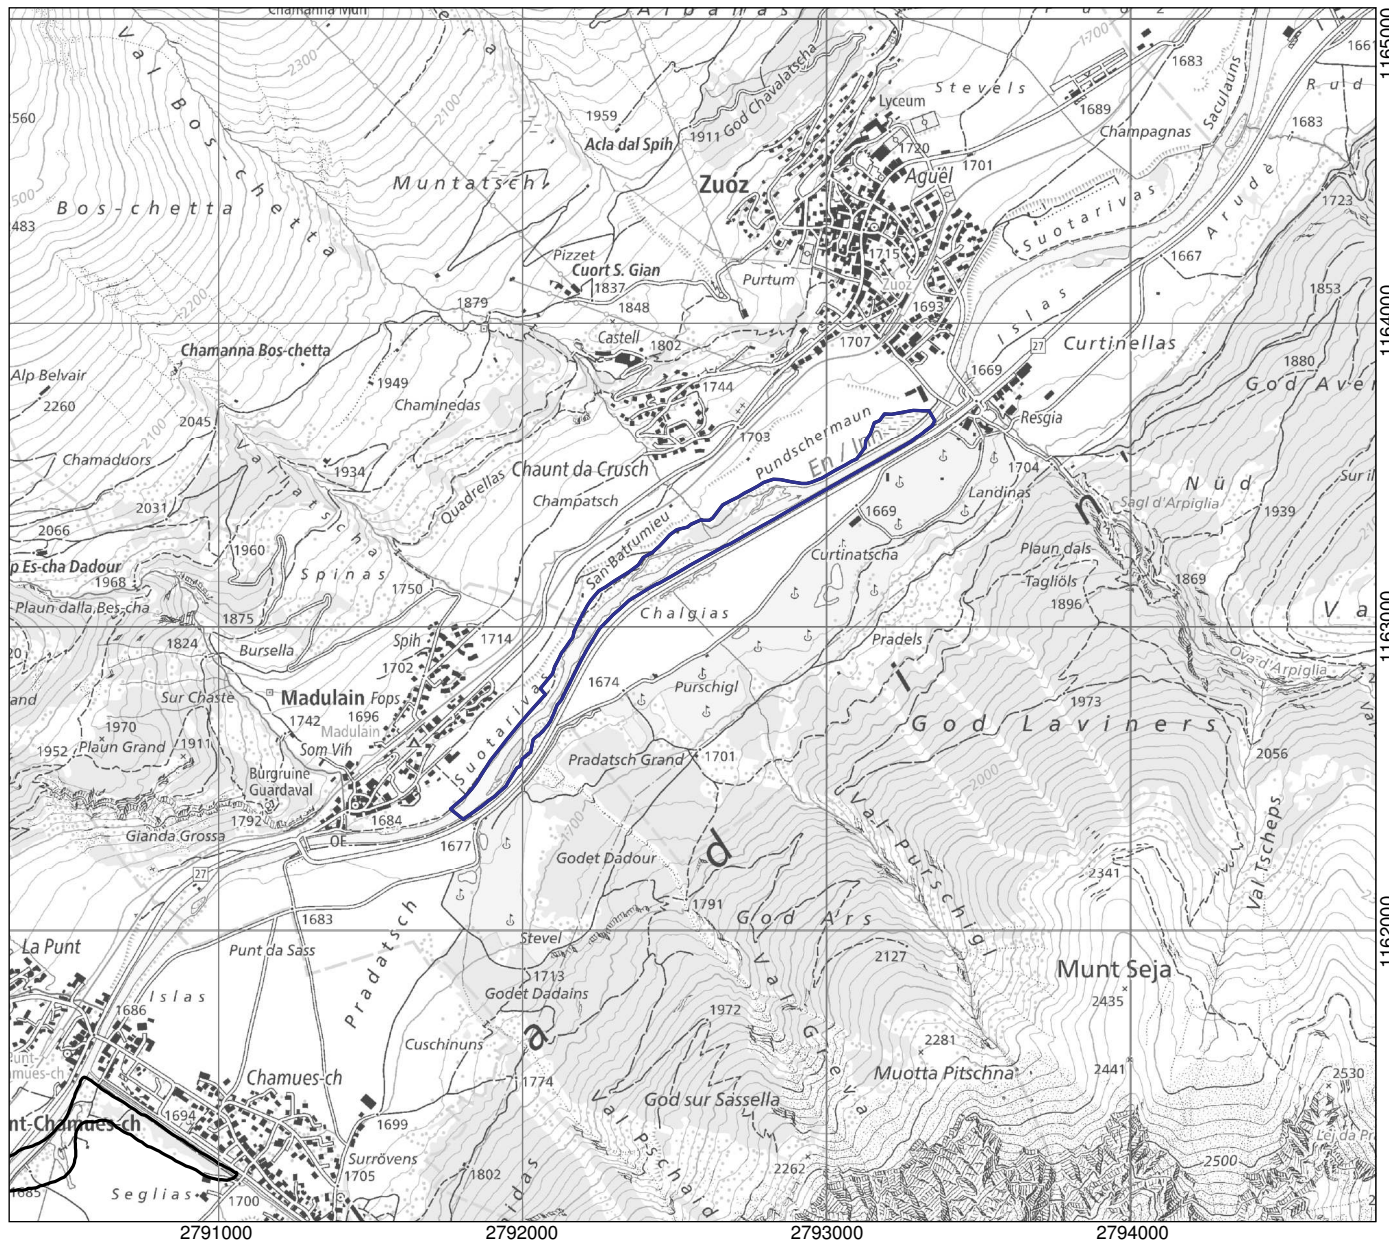

Kanton(e) Canton(s) Cantone(i) Chantun(s)	GR	Objekt Objet Oggetto Object	188
Gemeinde(n) Commune(s) Comune(i) Vischnanca(s)	Madulain, Zuoz		
Lokalität Localité Località Localidad	San Batrumieu		
Koordinaten Coordonnées Coordinate Coordinatas	2'792'560 / 1'163'040		
Höhe ü. M. Altitude Altitudine Autezza sur mar	1670 m		
Fläche Surface Superficie Surfatscha	17.35 ha		
Gewässer Cours d'eau Corso d'aqua Uals	Inn		
Objekttyp Type d'objet Tipo d'oggetto Tip d'object	Fließgewässer		

Lokalität
 Localité
 Località
 Localidad

San Batrumieu

Objekt
 Objet
 Oggetto
 Object

188

1:25'000

- Objekt / Objet / Oggetto / Object
- Weitere Objekte / Autres objets / Altri Oggetti / Auters objects

Ausschnitt aus der LK 1:25'000
 Fragment de la CN 1:25'000
 Frammento della CN 1:25'000
 Part da la CTN 1:25'000