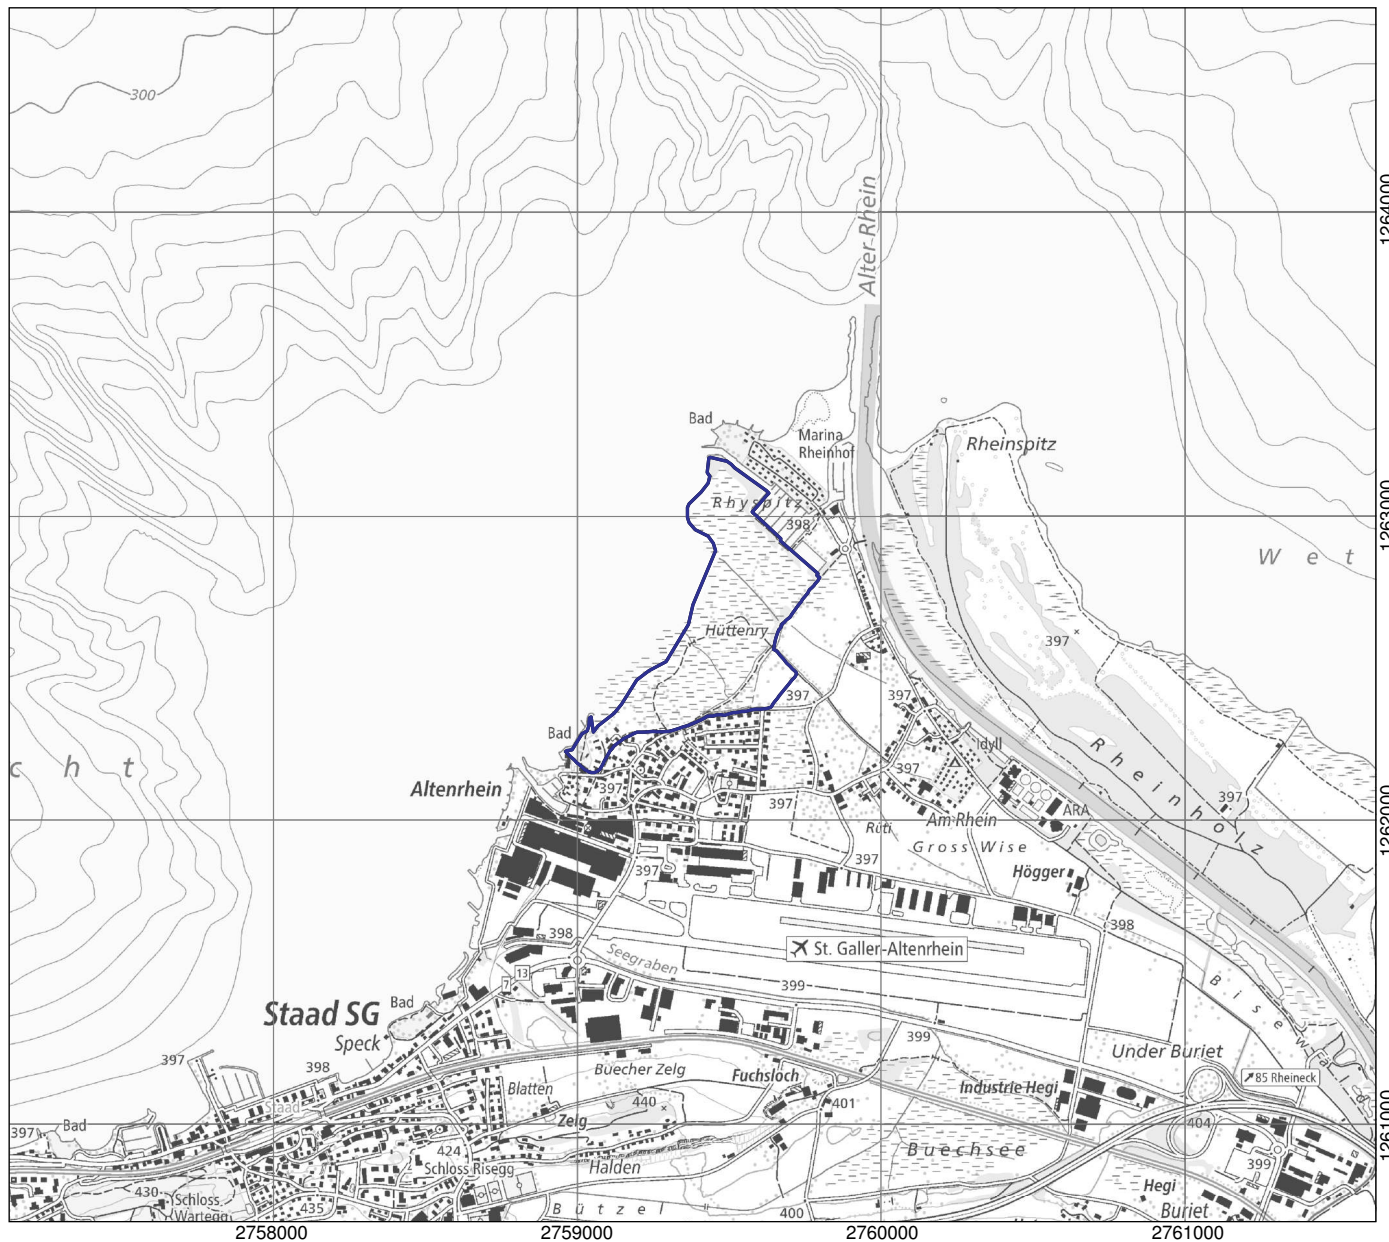

Kanton(e) Canton(s) Cantone(i) Chantun(s)	SG	Objekt Objet Oggetto Object	219
Gemeinde(n) Commune(s) Comune(i) Vischnanca(s)	Thal		
Lokalität Localité Località Localidad	Altenrhein		
Koordinaten Coordonnées Coordinate Coordinatas	2'759'380 / 1'262'680		
Höhe ü. M. Altitude Altitudine Autezza sur mar	395 m		
Fläche Surface Superficie Surfatscha	29.85 ha		
Gewässer Cours d'eau Corso d'aqua Uals	Bodensee		
Objekttyp Type d'objet Tipo d'oggetto Tip d'object	Delta		

Lokalität
 Localité
 Località
 Localidad

Altenrhein

Objekt
 Objet
 Oggetto
 Object

219

1:25'000

- Objekt / Objet / Oggetto / Object
- Weitere Objekte / Autres objets / Altri Oggetti / Auters objects

Ausschnitt aus der LK 1:25'000
 Fragment de la CN 1:25'000
 Frammento della CN 1:25'000
 Part da la CTN 1:25'000