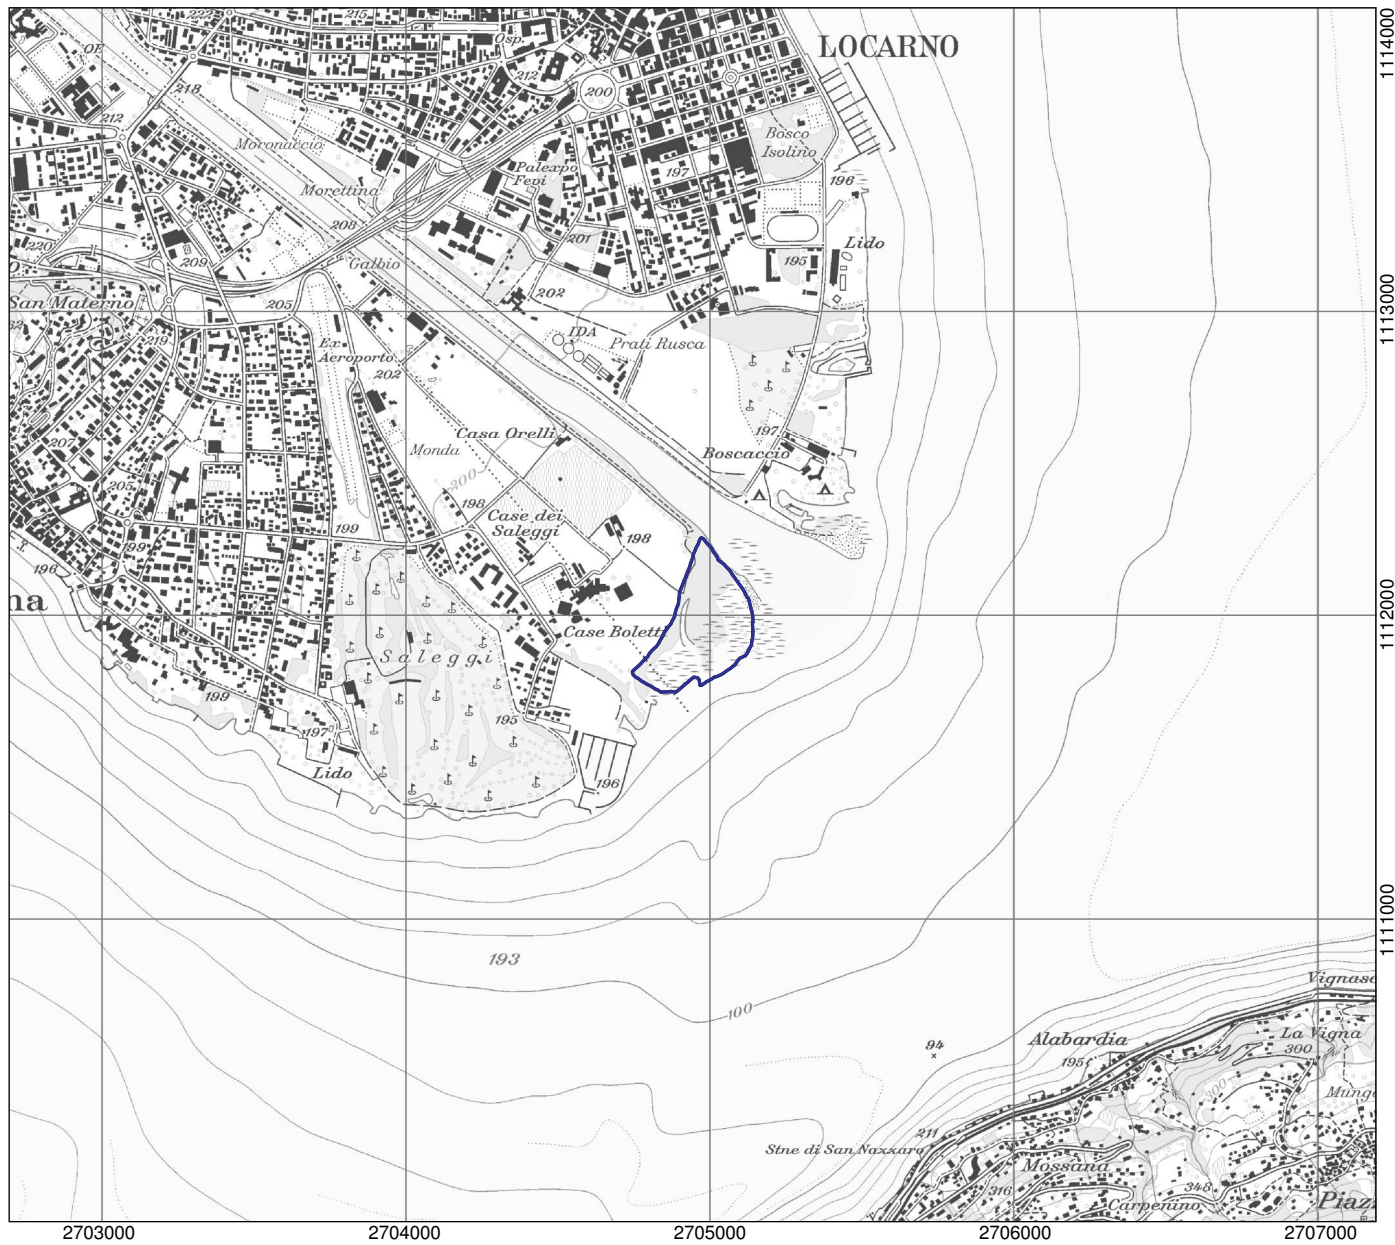

Bundesinventar der Auengebiete von nationaler Bedeutung
Inventaire fédéral des zones alluviales d'importance nationale
Inventario federale delle zone golenali d'importanza nazionale
Inventari federal da las zonas alluvialas d'impurtanza nazionala

Lokalität
Localité
Località
Localidad

Foce della Maggia

Objekt
Objet
Oggetto
Object

228

1:25'000

- Objekt / Objet / Oggetto / Object
- Weitere Objekte / Autres objets / Altri Oggetti / Auters objects

Ausschnitt aus der LK 1:25'000
Fragment de la CN 1:25'000
Frammento della CN 1:25'000
Part da la CTN 1:25'000

1312