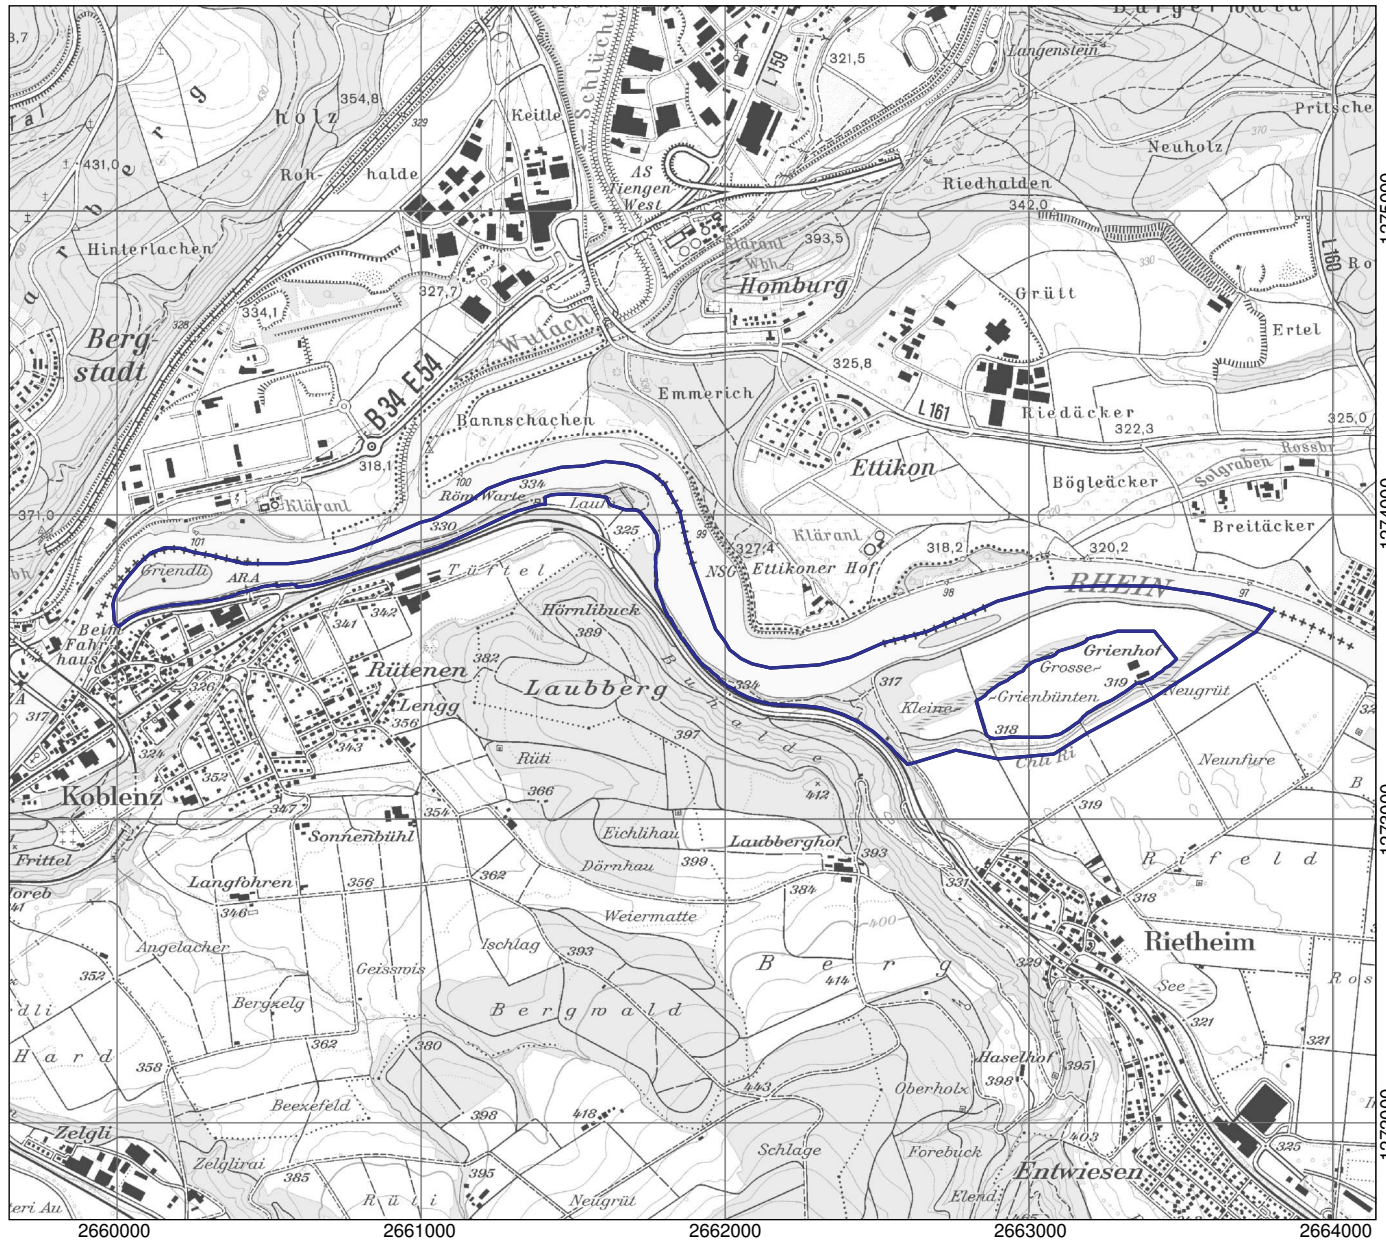

Kanton(e) Canton(s) Cantone(i) Chantun(s)	AG	Objekt Objet Oggetto Object	3
Gemeinde(n) Commune(s) Comune(i) Vischnanca(s)	Koblenz, Rietheim		
Lokalität Localité Località Localidad	Rietheim-Koblenz		
Koordinaten Coordonnées Coordinate Coordinatas	2'661'890 / 1'273'680		
Höhe ü. M. Altitude Altitudine Autezza sur mar	320 m		
Fläche Surface Superficie Surfatscha	71.58 ha		
Gewässer Cours d'eau Corso d'aqua Uals	Rhein		
Objekttyp Type d'objet Tipo d'oggetto Tip d'object	Fließgewässer		

Lokalität
 Localité
 Località
 Localidad

Rietheim-Koblenz

Objekt
 Objet
 Oggetto
 Object

3

1:25'000

- Objekt / Objet / Oggetto / Object
- Weitere Objekte / Autres objets / Altri Oggetti / Auters objects

Ausschnitt aus der LK 1:25'000
 Fragment de la CN 1:25'000
 Frammento della CN 1:25'000
 Part da la CTN 1:25'000