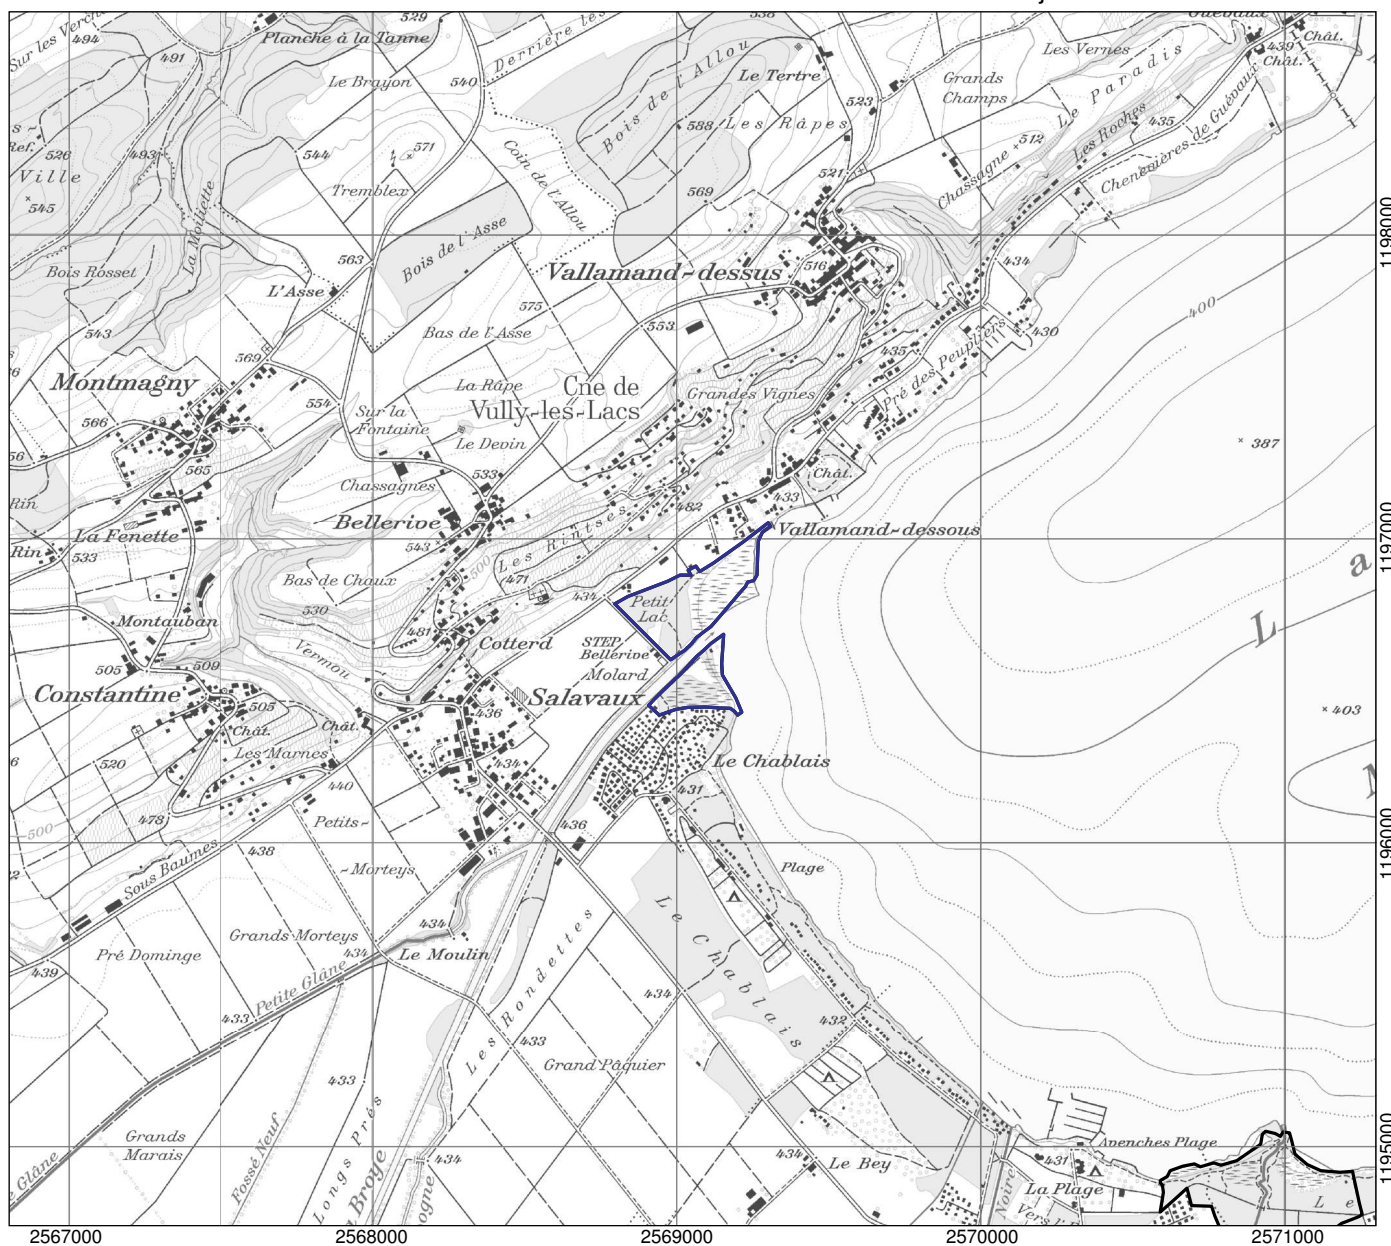

Kanton(e) Canton(s) Cantone(i) Chantun(s)	VD	Objekt Objet Oggetto Object	304
Gemeinde(n) Commune(s) Comune(i) Vischnanca(s)	Vully-les-Lacs		
Lokalität Localité Località Localidad	Embouchure de la Broye		
Koordinaten Coordonnées Coordinate Coordinatas	2'569'050 / 1'196'740		
Höhe ü. M. Altitude Altitudine Autezza sur mar	430 m		
Fläche Surface Superficie Surfatscha	11.91 ha		
Gewässer Cours d'eau Corso d'aqua Uals	La Broye, Lac de Morat		
Objekttyp Type d'objet Tipo d'oggetto Tip d'object	Delta		

Lokalität
 Localité
 Località
 Localidad

Embouchure de la Broye

Objekt
 Objet
 Oggetto
 Object

304

- Objekt / Objet / Oggetto / Object
- Weitere Objekte / Autres objets / Altri Oggetti / Auters objects

Ausschnitt aus der LK 1:25'000
 Fragment de la CN 1:25'000
 Frammento della CN 1:25'000
 Part da la CTN 1:25'000