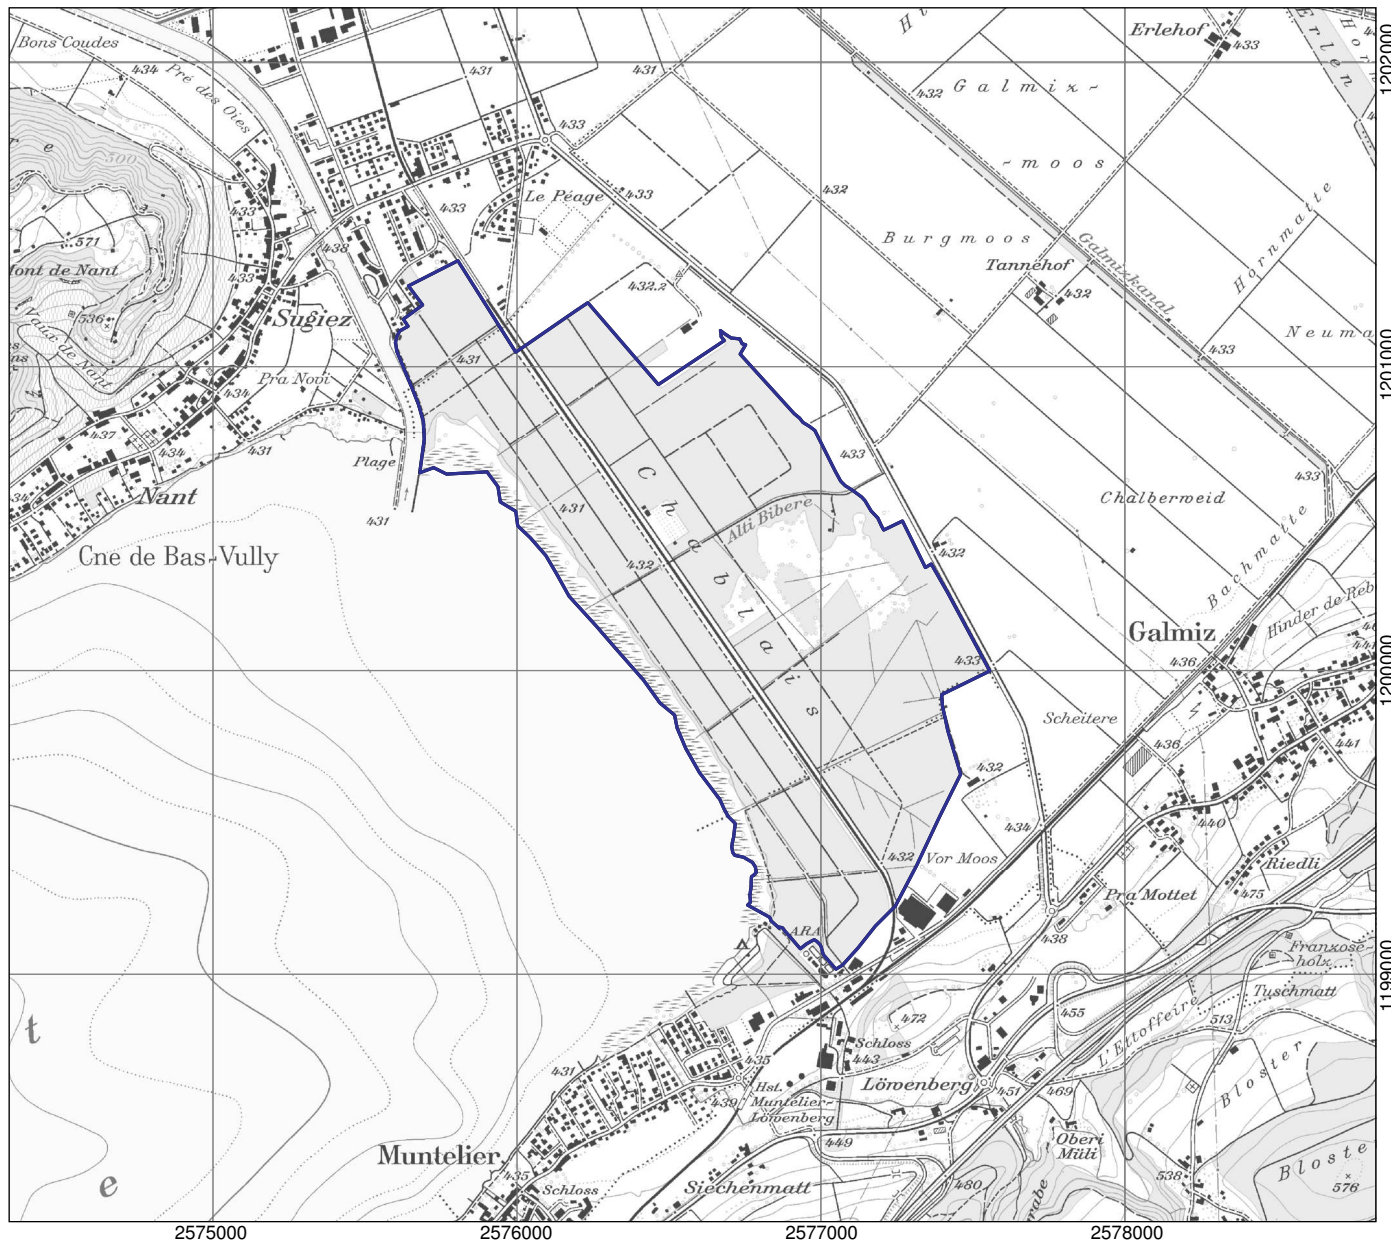

Kanton(e) Canton(s) Cantone(i) Chantun(s)	FR	Objekt Objet Oggetto Object	307
Gemeinde(n) Commune(s) Comune(i) Vischnanca(s)	Galmiz, Mont-Vully, Muntelier		
Lokalität Localité Località Localidad	Le Chablais		
Koordinaten Coordonnées Coordinate Coordinatas	2'576'580 / 1'200'180		
Höhe ü. M. Altitude Altitudine Autezza sur mar	430 m		
Fläche Surface Superficie Surfatscha	201.64 ha		
Gewässer Cours d'eau Corso d'aqua Uals	Lac de Morat		
Objekttyp Type d'objet Tipo d'oggetto Tip d'object	Seeufer		

Lokalität
 Localité
 Località
 Localidad

Le Chablais

Objekt
 Objet
 Oggetto
 Object

307

1:25'000

- Objekt / Objet / Oggetto / Object
- Weitere Objekte / Autres objets / Altri Oggetti / Auters objects

Ausschnitt aus der LK 1:25'000
 Fragment de la CN 1:25'000
 Frammento della CN 1:25'000
 Part da la CTN 1:25'000