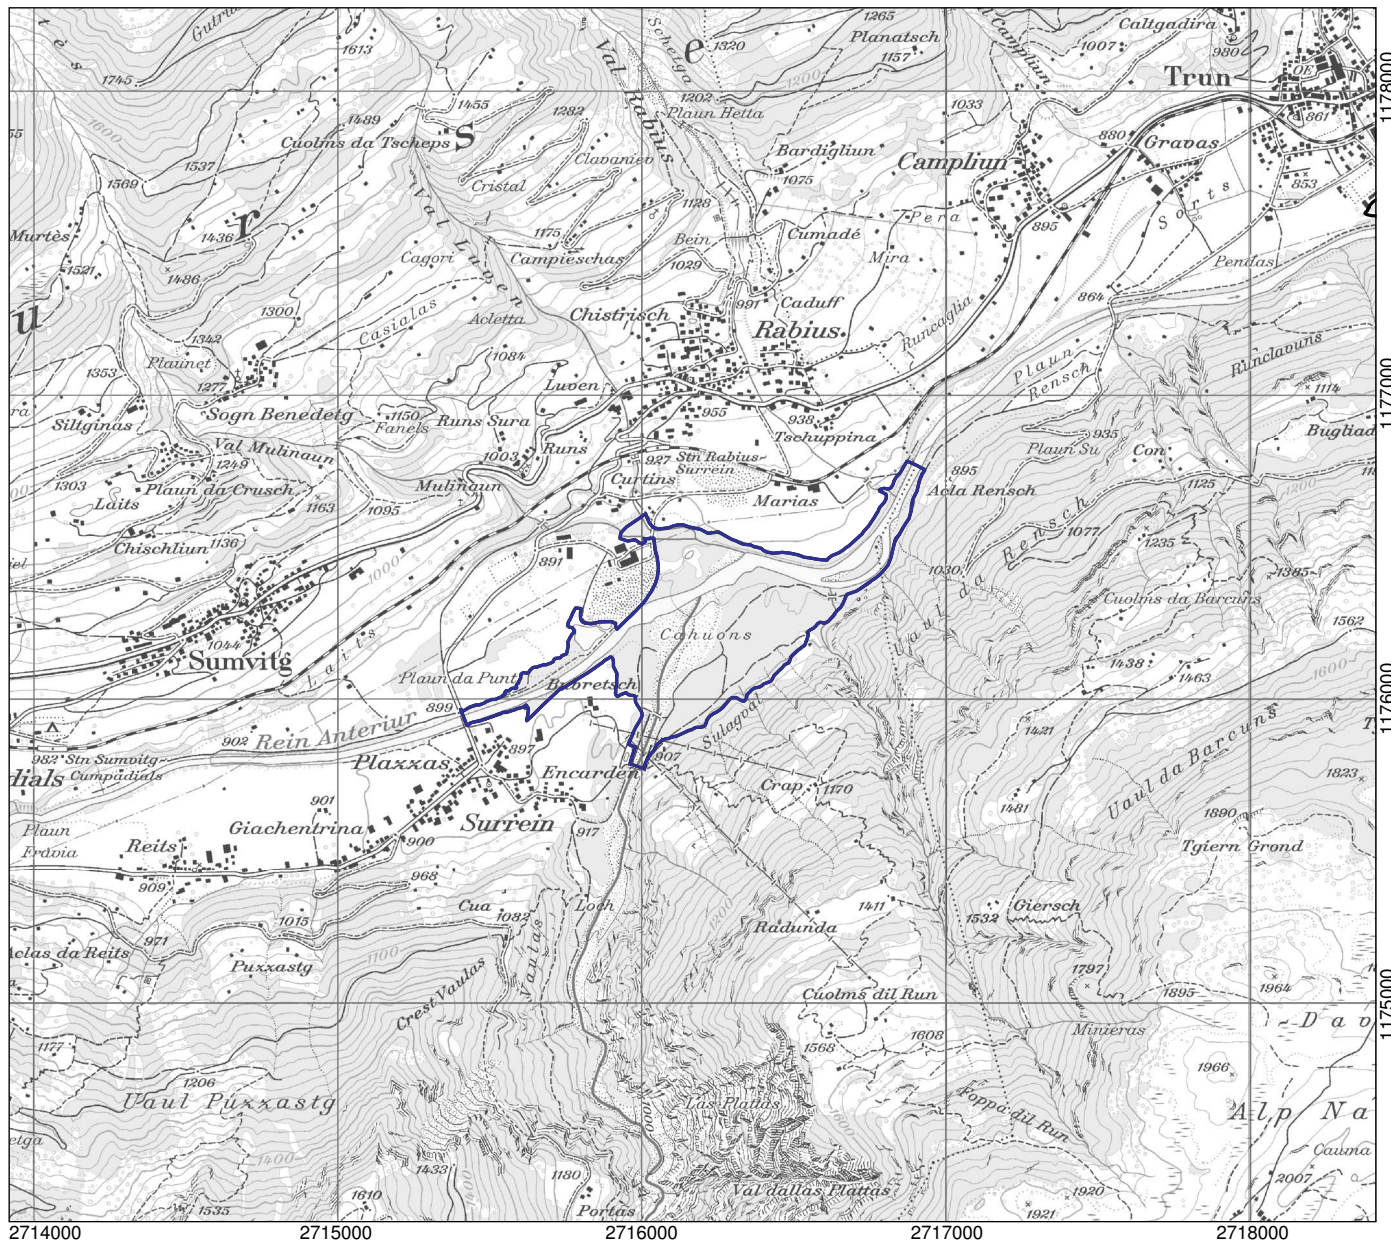

---

Kanton(e) Canton(s) Cantone(i) Chantun(s)	<b>GR</b>	Objekt Objet Oggetto Object	<b>31</b>
Gemeinde(n) Commune(s) Comune(i) Vischnanca(s)	Sumvitg, Trun		
Lokalität Localité Località Localidad	<b>Cahuons</b>		
Koordinaten Coordonnées Coordinate Coordinatas	2'716'170 / 1'176'280		
Höhe ü. M. Altitude Altitudine Autezza sur mar	885 m		
Fläche Surface Superficie Surfatscha	45.01 ha		
Gewässer Cours d'eau Corso d'aqua Uals	Vorderrhein		
Objekttyp Type d'objet Tipo d'oggetto Tip d'object	Fließgewässer		

---

**Bundesinventar der Auengebiete von nationaler Bedeutung**  
**Inventaire fédéral des zones alluviales d'importance nationale**  
**Inventario federale delle zone golenali d'importanza nazionale**  
**Inventari federal da las zonas alluvialas d'importanza nazionala**

Lokalität  
 Localité  
 Località  
 Localidad

**Cahuons**

Objekt  
 Objet  
 Oggetto  
 Object

**31**

1:25'000

- Objekt / Objet / Oggetto / Object
- Weitere Objekte / Autres objets / Altri Oggetti / Auters objects

Ausschnitt aus der LK 1:25'000  
 Fragment de la CN 1:25'000  
 Frammento della CN 1:25'000  
 Part da la CTN 1:25'000

1213